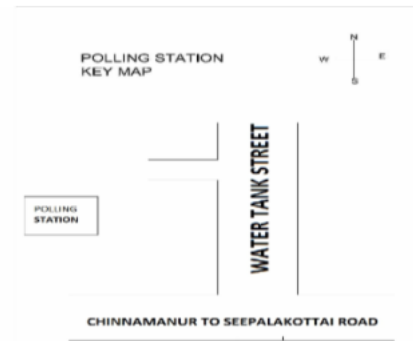

வாக்காளர் பதிவு அலுவலரின்  
கையொப்பம்

Nazri Naksha

Google Map View

Polling Station Building Front View

Polling Station Front View

Cad View

Key MAP View

1	XSW0933408	பெயர் : ராஜாமணி தந்தை பெயர்: முத்தையாபிள்ளை வீட்டு எண் : 1 வயது : 59 பாலினம் : ஆண்	Photo is available	2	XSW0933390	பெயர் : மலர்கொடி கணவர் பெயர்: ராஜேந்திரன் வீட்டு எண் : 1 வயது : 56 பாலினம் : பெண்	Photo is available	3	XSW0933341	பெயர் : நாகஜோதி கணவர் பெயர்: செல்வம் வீட்டு எண் : 1 வயது : 37 பாலினம் : பெண்	Photo is available
4	XSW0933358	பெயர் : மகாலட்சுமி தந்தை பெயர்: முனியாண்டி வீட்டு எண் : 1 வயது : 31 பாலினம் : பெண்	Photo is available	5	XSW1111244	பெயர் : கோகுலபிரகாஷ் தந்தை பெயர்: பால்கரன் வீட்டு எண் : 1A வயது : 28 பாலினம் : ஆண்	Photo is available	6	XSW2137677	பெயர் : ஸ்நேகாபாலா தந்தை பெயர்: ஈஸ்வரன் ஈஸ்வரன் வீட்டு எண் : 1-வது வயது : 25 பாலினம் : பெண்	Photo is available
7	XSW0849760	பெயர் : பிரேமா ராணி கணவர் பெயர்: திருவளர்க்கண்ணன் வீட்டு எண் : 2-1 வயது : 50 பாலினம் : பெண்	Photo is available	8	XSW1233386	பெயர் : சத்தீஸ்வரி கணவர் பெயர்: அன்பழகன் வீட்டு எண் : 3 வயது : 45 பாலினம் : பெண்	Photo is available	9	XSW2137651	பெயர் : முத்துராஜா தந்தை பெயர்: பாலசுப்ரமணியன் பாலசுப்ரமணியன் வீட்டு எண் : 3/17 வயது : 40 பாலினம் : ஆண்	Photo is available
10	XSW0625871	பெயர் : ராமர் தந்தை பெயர்: ராமசாமி வீட்டு எண் : 5 வயது : 46 பாலினம் : ஆண்	Photo is available	11	XSW0849778	பெயர் : கார்த்திக் தந்தை பெயர்: முருகன் வீட்டு எண் : 5 வயது : 32 பாலினம் : ஆண்	Photo is available	12	XSW2496529	பெயர் : பவதாரணி தந்தை பெயர்: பழனிசாமி வீட்டு எண் : 7 ஏ வயது : 23 பாலினம் : பெண்	Photo is available
13	CRN3170453	பெயர் : சந்திரா கணவர் பெயர்: முத்து வீட்டு எண் : 10 வயது : 68 பாலினம் : பெண்	Photo is available	14	XSW0933333	பெயர் : ஜெயப்பிரதா தந்தை பெயர்: மகேஸ்வரன் வீட்டு எண் : 11-3a வயது : 30 பாலினம் : பெண்	Photo is available	15	XSW0933374	பெயர் : மயிலத்தாய் கணவர் பெயர்: ஜெய்கணேஷ் வீட்டு எண் : 12 வயது : 44 பாலினம் : பெண்	Photo is available
16	XSW1111251	பெயர் : நவீன் தந்தை பெயர்: சுருளி வீட்டு எண் : 12C வயது : 28 பாலினம் : ஆண்	Photo is available	17	CRN3175825	பெயர் : ராஜா தந்தை பெயர்: முத்துமணி வீட்டு எண் : 13 வயது : 43 பாலினம் : ஆண்	Photo is available	18	XSW2137750	பெயர் : பிரவீன் ஹரீஷ் செ தந்தை பெயர்: செந்தில் செந்தில் வீட்டு எண் : 13/1 வயது : 26 பாலினம் : ஆண்	Photo is available
19	XSW2137628	பெயர் : கார்த்திகேயன் தந்தை பெயர்: முருகேசன் முருகேசன் வீட்டு எண் : 13/4 வயது : 24 பாலினம் : ஆண்	Photo is available	20	XSW0849281	பெயர் : முருகேஸ்வரன் தந்தை பெயர்: காளியம்மாள் வீட்டு எண் : 14 வயது : 48 பாலினம் : ஆண்	Photo is available	21	XSW2212090	பெயர் : கீர்த்தனா ம தந்தை பெயர்: முருகேஷ்வரன் வீட்டு எண் : 14 வயது : 23 பாலினம் : பெண்	Photo is available
22	XSW1260249	பெயர் : பாப்பாத்தி கணவர் பெயர்: ராஜேந்திரன் வீட்டு எண் : 15 வயது : 42 பாலினம் : பெண்	Photo is available	23	XSW2267888	பெயர் : செந்தில் குமார் தந்தை பெயர்: திருமலை வீட்டு எண் : 17 வயது : 50 பாலினம் : ஆண்	Photo is available	24	XSW2267870	பெயர் : ருபவாகினி கணவர் பெயர்: செந்தில் குமார் வீட்டு எண் : 17 வயது : 40 பாலினம் : பெண்	Photo is available
25	XSW2267896	பெயர் : பிரியதர்ஷினி கணவர் பெயர்: நல்லதம்பி வீட்டு எண் : 17 வயது : 26 பாலினம் : பெண்	Photo is available	26	XSW2267920	பெயர் : முத்துமீனா தந்தை பெயர்: முத்து சங்கர் வீட்டு எண் : 17 வயது : 23 பாலினம் : பெண்	Photo is available	27	XSW2267904	பெயர் : லோகாவிக்கேஷ் தந்தை பெயர்: முத்து கிருஷ்ணன் வீட்டு எண் : 17 வயது : 23 பாலினம் : ஆண்	Photo is available
28	XSW1291822	பெயர் : முத்தரசி கணவர் பெயர்: சுருளி குமார் வீட்டு எண் : 17/30 வயது : 33 பாலினம் : பெண்	Photo is available	29	CRN3182243	பெயர் : காந்தி தந்தை பெயர்: நல்லமுத்து வீட்டு எண் : 18 வயது : 56 பாலினம் : ஆண்	Photo is available	30	CRN3182276	பெயர் : பாண்டீஸ்வரி கணவர் பெயர்: காந்தி வீட்டு எண் : 18 வயது : 51 பாலினம் : பெண்	Photo is available