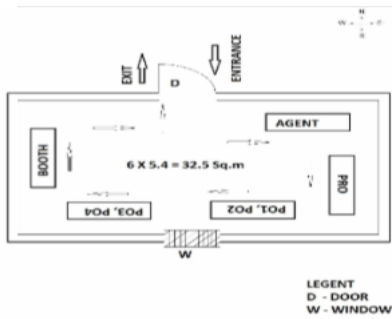

வாக்காளர் பதிவு அலுவலரின்  
கையொப்பம்

Nazri Naksha

Google Map View

Polling Station Building Front View

Polling Station Front View

Cad View

Key MAP View

1	XSW0933408	பெயர் : ராஜாமணி தந்தை பெயர்: முத்தையாபிள்ளை வீட்டு எண் : 1 வயது : 59 பாலினம் : ஆண்	Photo is available	2	XSW0933390	பெயர் : மலர்கொடி கணவர் பெயர்: ராஜேந்திரன் வீட்டு எண் : 1 வயது : 56 பாலினம் : பெண்	Photo is available	3	XSW0933341	பெயர் : நாகஜோதி கணவர் பெயர்: செல்வம் வீட்டு எண் : 1 வயது : 37 பாலினம் : பெண்	Photo is available
4	XSW0933358	பெயர் : மகாலட்சுமி தந்தை பெயர்: முனியாண்டி வீட்டு எண் : 1 வயது : 31 பாலினம் : பெண்	Photo is available	5	XSW1111244	பெயர் : கோகுலபிரகாஷ் தந்தை பெயர்: பால்கரன் வீட்டு எண் : 1A வயது : 28 பாலினம் : ஆண்	Photo is available	6	XSW2137677	பெயர் : ஸ்நேகாபாலா தந்தை பெயர்: ஈஸ்வரன் ஈஸ்வரன் வீட்டு எண் : 1-வது வயது : 25 பாலினம் : பெண்	Photo is available
7	XSW0849760	பெயர் : பிரேமா ராணி கணவர் பெயர்: திருவளர்க்கண்ணன் வீட்டு எண் : 2-1 வயது : 50 பாலினம் : பெண்	Photo is available	8	XSW1233386	பெயர் : சத்தீஸ்வரி கணவர் பெயர்: அன்பழகன் வீட்டு எண் : 3 வயது : 45 பாலினம் : பெண்	Photo is available	9	XSW2137651	பெயர் : முத்துராஜா தந்தை பெயர்: பாலசுப்ரமணியன் பாலசுப்ரமணியன் வீட்டு எண் : 3/17 வயது : 40 பாலினம் : ஆண்	Photo is available
10	XSW0625871	பெயர் : ராமர் தந்தை பெயர்: ராமசாமி வீட்டு எண் : 5 வயது : 46 பாலினம் : ஆண்	Photo is available	11	XSW0849778	பெயர் : கார்த்திக் தந்தை பெயர்: முருகன் வீட்டு எண் : 5 வயது : 32 பாலினம் : ஆண்	Photo is available	12	XSW2496529	பெயர் : பவதாரணி தந்தை பெயர்: பழனிசாமி வீட்டு எண் : 7 ஏ வயது : 23 பாலினம் : பெண்	Photo is available
13	CRN3170453	பெயர் : சந்திரா கணவர் பெயர்: முத்து வீட்டு எண் : 10 வயது : 68 பாலினம் : பெண்	Photo is available	14	XSW0933333	பெயர் : ஜெயப்பிரதா தந்தை பெயர்: மகேஸ்வரன் வீட்டு எண் : 11-3a வயது : 30 பாலினம் : பெண்	Photo is available	15	XSW0933374	பெயர் : மயிலத்தாய் கணவர் பெயர்: ஜெய்கணேஷ் வீட்டு எண் : 12 வயது : 44 பாலினம் : பெண்	Photo is available
16	XSW1111251	பெயர் : நவீன் தந்தை பெயர்: சுருளி வீட்டு எண் : 12C வயது : 28 பாலினம் : ஆண்	Photo is available	17	CRN3175825	பெயர் : ராஜா தந்தை பெயர்: முத்துமணி வீட்டு எண் : 13 வயது : 43 பாலினம் : ஆண்	Photo is available	18	XSW2137750	பெயர் : பிரவீன் ஹரீஷ் செ தந்தை பெயர்: செந்தில் செந்தில் வீட்டு எண் : 13/1 வயது : 26 பாலினம் : ஆண்	Photo is available
19	XSW2137628	பெயர் : கார்த்திகேயன் தந்தை பெயர்: முருகேசன் முருகேசன் வீட்டு எண் : 13/4 வயது : 24 பாலினம் : ஆண்	Photo is available	20	XSW0849281	பெயர் : முருகேஸ்வரன் தந்தை பெயர்: காளியம்மாள் வீட்டு எண் : 14 வயது : 48 பாலினம் : ஆண்	Photo is available	21	XSW2212090	பெயர் : கீர்த்தனா ம தந்தை பெயர்: முருகேஷ்வரன் வீட்டு எண் : 14 வயது : 23 பாலினம் : பெண்	Photo is available
22	XSW1260249	பெயர் : பாப்பாத்தி கணவர் பெயர்: ராஜேந்திரன் வீட்டு எண் : 15 வயது : 42 பாலினம் : பெண்	Photo is available	23	XSW2267888	பெயர் : செந்தில் குமார் தந்தை பெயர்: திருமலை வீட்டு எண் : 17 வயது : 50 பாலினம் : ஆண்	Photo is available	24	XSW2267870	பெயர் : ருபவாகினி கணவர் பெயர்: செந்தில் குமார் வீட்டு எண் : 17 வயது : 40 பாலினம் : பெண்	Photo is available
25	XSW2267896	பெயர் : பிரியதர்ஷினி கணவர் பெயர்: நல்லதம்பி வீட்டு எண் : 17 வயது : 26 பாலினம் : பெண்	Photo is available	26	XSW2267920	பெயர் : முத்துமீனா தந்தை பெயர்: முத்து சங்கர் வீட்டு எண் : 17 வயது : 23 பாலினம் : பெண்	Photo is available	27	XSW2267904	பெயர் : லோகாவிக்கேஷ் தந்தை பெயர்: முத்து கிருஷ்ணன் வீட்டு எண் : 17 வயது : 23 பாலினம் : ஆண்	Photo is available
28	XSW1291822	பெயர் : முத்தரசி கணவர் பெயர்: சுருளி குமார் வீட்டு எண் : 17/30 வயது : 33 பாலினம் : பெண்	Photo is available	29	CRN3182243	பெயர் : காந்தி தந்தை பெயர்: நல்லமுத்து வீட்டு எண் : 18 வயது : 56 பாலினம் : ஆண்	Photo is available	30	CRN3182276	பெயர் : பாண்டீஸ்வரி கணவர் பெயர்: காந்தி வீட்டு எண் : 18 வயது : 51 பாலினம் : பெண்	Photo is available