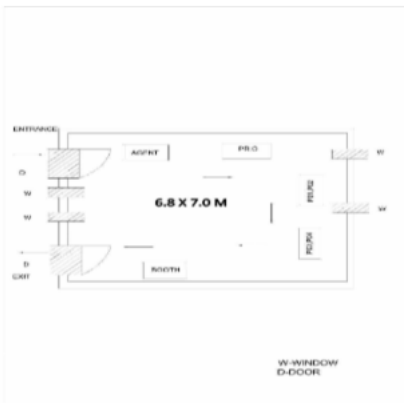

Google Map View

Polling Station Building Front View

Polling Station Front View

Cad View

Key MAP View

1	NNH0651943	பெயர் : சிலம்பரசன் கு தந்தை பெயர்: குப்பமுத்து வீட்டு எண் : 00 வயது : 36 பாலினம் : ஆண்	Photo is available	2	XSW0933838	பெயர் : மாசானம்மாள் கணவர் பெயர்: மருதமுத்து வீட்டு எண் : 1 வயது : 66 பாலினம் : பெண்	Photo is available	3	XSW0628156	பெயர் : லட்சுமி தந்தை பெயர்: ஜெகநாதன் வீட்டு எண் : 1 வயது : 58 பாலினம் : பெண்	Photo is available
4	XSW0540054	பெயர் : ராஜா தந்தை பெயர்: நாக்கன் வீட்டு எண் : 1 வயது : 56 பாலினம் : ஆண்	Photo is available	5	CRN3471729	பெயர் : திருணாவுக்கரசு தந்தை பெயர்: அய்யக்கண்ணு வீட்டு எண் : 1 வயது : 54 பாலினம் : ஆண்	Photo is available	6	XSW1111871	பெயர் : லட்சுமி கணவர் பெயர்: பகவதி வீட்டு எண் : 1 வயது : 53 பாலினம் : பெண்	Photo is available
7	XSW0167296	பெயர் : சகுந்தலா கணவர் பெயர்: வேல்முருகன் வீட்டு எண் : 1 வயது : 50 பாலினம் : பெண்	Photo is available	8	XSW2370815	பெயர் : முத்து லட்சுமி கணவர் பெயர்: தங்கவேல் வீட்டு எண் : 1 வயது : 50 பாலினம் : பெண்	Photo is available	9	CRN1444541	பெயர் : தங்கராஜ் தந்தை பெயர்: பாண்டி வீட்டு எண் : 1 வயது : 48 பாலினம் : ஆண்	Photo is available
10	XSW0816892	பெயர் : பாலு தந்தை பெயர்: மணி வீட்டு எண் : 1 வயது : 47 பாலினம் : ஆண்	Photo is available	11	CRN3582046	பெயர் : முத்திலட்சுமி கணவர் பெயர்: திருநாவுக்கரசு வீட்டு எண் : 1 வயது : 46 பாலினம் : பெண்	Photo is available	12	XSW0421974	பெயர் : விஜயலட்சுமி கணவர் பெயர்: முருகன் வீட்டு எண் : 1 வயது : 46 பாலினம் : பெண்	Photo is available
13	XSW0540062	பெயர் : தீபா கணவர் பெயர்: ஆப்ரஹாம்அருள்மொழிடைபீரியல் வீட்டு எண் : 1 வயது : 46 பாலினம் : பெண்	Photo is available	14	CRN3702677	பெயர் : முத்தையா தந்தை பெயர்: சௌந்திரபாண்டியன் வீட்டு எண் : 1 வயது : 45 பாலினம் : ஆண்	Photo is available	15	CRN1845080	பெயர் : கருப்பசாமி தந்தை பெயர்: பாண்டி வீட்டு எண் : 1 வயது : 45 பாலினம் : ஆண்	Photo is available
16	XSW0627034	பெயர் : செல்வி கணவர் பெயர்: கணேசன் வீட்டு எண் : 1 வயது : 43 பாலினம் : பெண்	Photo is available	17	GQW3964913	பெயர் : வேல்முருகன் தந்தை பெயர்: சிவசங்கரன் வீட்டு எண் : 01 வயது : 43 பாலினம் : ஆண்	Photo is available	18	XSW0933937	பெயர் : அங்காலாஸ்வரி கணவர் பெயர்: ரமேஷ் வீட்டு எண் : 1 வயது : 43 பாலினம் : பெண்	Photo is available
19	XSW0933820	பெயர் : கிருஷ்ணமூர்த்தி தந்தை பெயர்: பாண்டியன் வீட்டு எண் : 1 வயது : 41 பாலினம் : ஆண்	Photo is available	20	XSW0627406	பெயர் : வீரமணி தாயின் பெயர்: மலர்கொடி வீட்டு எண் : 1 வயது : 41 பாலினம் : ஆண்	Photo is available	21	XSW0167387	பெயர் : தர்மர் தந்தை பெயர்: கருப்பையா வீட்டு எண் : 1 வயது : 40 பாலினம் : ஆண்	Photo is available
22	XSW0167395	பெயர் : மணிமேகலை கணவர் பெயர்: ராஜ் வீட்டு எண் : 1 வயது : 40 பாலினம் : பெண்	Photo is available	23	XSW0628107	பெயர் : சாரதா கணவர் பெயர்: அழகர்சாமி வீட்டு எண் : 1 வயது : 40 பாலினம் : பெண்	Photo is available	24	XSW0167270	பெயர் : செல்வகுமார் தந்தை பெயர்: ராமசாமி வீட்டு எண் : 1 வயது : 39 பாலினம் : ஆண்	Photo is available
25	XSW0628321	பெயர் : ராஜசேகர் தந்தை பெயர்: கிருஷ்ணசாமி வீட்டு எண் : 1 வயது : 39 பாலினம் : ஆண்	Photo is available	26	XSW1054808	பெயர் : முத்துராஜ் தந்தை பெயர்: முருகேசன் வீட்டு எண் : 1 வயது : 38 பாலினம் : ஆண்	Photo is available	27	XSW1054758	பெயர் : ஆனந்தகுமார் தந்தை பெயர்: நடராஜன் வீட்டு எண் : 1 வயது : 37 பாலினம் : ஆண்	Photo is available
28	CRN3702685	பெயர் : ஆத்தியப்பன் தந்தை பெயர்: சௌந்திரபாண்டியன் வீட்டு எண் : 1 வயது : 37 பாலினம் : ஆண்	Photo is available	29	XSW0933853	பெயர் : பாலாமணி தந்தை பெயர்: சரவணன் வீட்டு எண் : 1 வயது : 35 பாலினம் : பெண்	Photo is available	30	XSW1111814	பெயர் : முத்துப்பிரகாஸ் தந்தை பெயர்: பகவதிராஜ் வீட்டு எண் : 1 வயது : 34 பாலினம் : ஆண்	Photo is available