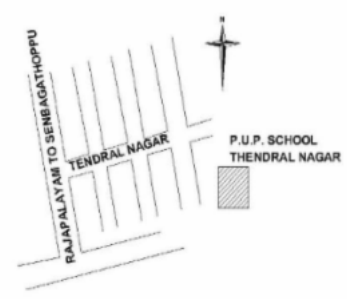

Key MAP View

key map