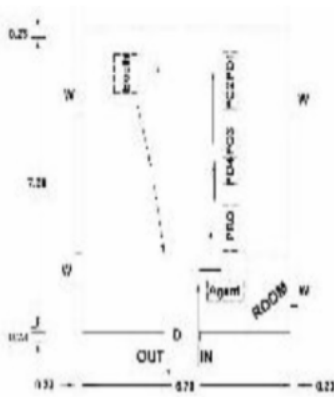

Google Map View

Polling Station Building Front View

Polling Station Front View

Cad View

Key MAP View

1 பெயர் : முத்துமாணிக்கம் தாயின் பெயர்: வைத்திலிங்கம் வீட்டு எண் : 1 வயது : 50 பாலினம் : ஆண் Photo is available	GRV4827101	2 பெயர் : செளந்தர்யா தந்தை பெயர்: முருகேசன் வீட்டு எண் : 6/3 வயது : 26 பாலினம் : பெண் Photo is available	SKU2194090	3 பெயர் : ஸ்ரீராம் தந்தை பெயர்: இராமச்சந்திரன் வீட்டு எண் : 12/10 வயது : 27 பாலினம் : ஆண் Photo is available	SKU1506443
4 பெயர் : தர்மேந்திரன் நா தந்தை பெயர்: நாராயண ராவ் வீட்டு எண் : 12 / 447 - டி வயது : 50 பாலினம் : ஆண் Photo is available	SKU2394518	5 பெயர் : உமாபிரமணன் தந்தை பெயர்: சுப்பிரமணியம் வீட்டு எண் : 19 வயது : 34 பாலினம் : ஆண் Photo is available	SKU0740811	6 பெயர் : பத்ரகாளி கணவர் பெயர்: இளையபெருமாள் வீட்டு எண் : 23 வயது : 71 பாலினம் : பெண் Photo is available	SKU1288612
7 பெயர் : சூர்ய லட்சுமி தந்தை பெயர்: இராசகென்னடி வீட்டு எண் : 30 / 28 வயது : 21 பாலினம் : பெண் Photo is available	SKU2338283	8 பெயர் : முத்துலட்சுமி தந்தை பெயர்: இராஜா கென்னடி வீட்டு எண் : 49 வயது : 26 பாலினம் : பெண் Photo is available	SKU1434778	9 பெயர் : விக்ரம் தந்தை பெயர்: கண்ணன் வீட்டு எண் : 62/ஏ வயது : 23 பாலினம் : ஆண் Photo is available	SKU2193852
10 பெயர் : முத்துசெல்வன் தந்தை பெயர்: சந்திரசேகரன் வீட்டு எண் : 64 வயது : 29 பாலினம் : ஆண் Photo is available	SKU1308972	11 பெயர் : குருகார்த்திக் கு தந்தை பெயர்: குமரகுரு ப வீட்டு எண் : 67/67 வயது : 19 பாலினம் : ஆண் Photo is available	SKU2497071	12 பெயர் : பூவலிங்கம் கணவர் பெயர்: ஆறுமுகம் வீட்டு எண் : 84 வயது : 85 பாலினம் : பெண் Photo is available	SKU0984831
13 பெயர் : கோதண்டராமர் பா தந்தை பெயர்: பாலசுப்பிரமணியன் வீட்டு எண் : 98 வயது : 36 பாலினம் : ஆண் Photo is available	SKU0858555	14 பெயர் : சங்கர் தந்தை பெயர்: கிருஷ்ணவிஜயன் வீட்டு எண் : 102 வயது : 41 பாலினம் : ஆண் Photo is available	SKU0487710	#2 15 பெயர் : ஜயப்பன் மாரியப்பன் தந்தை பெயர்: மாரியப்பன் வீட்டு எண் : 108 வயது : 30 பாலினம் : ஆண் Photo is available	SKU1343268
16 பெயர் : மாரிசெல்வம் தந்தை பெயர்: ஆறுமுகம் வீட்டு எண் : 109 வயது : 24 பாலினம் : பெண் Photo is available	SKU2460855	# 17 பெயர் : பப்தமாதேவி கணவர் பெயர்: ராமசுப்பிரமணியன் வீட்டு எண் : 118 வயது : 36 பாலினம் : பெண் Photo is available	SKU1343250	18 பெயர் : முத்துலட்சுமி கணவர் பெயர்: நாராயணமுர்த்தி வீட்டு எண் : 129 வயது : 46 பாலினம் : பெண் Photo is available	SKU0491522
19 பெயர் : சூர்யா தந்தை பெயர்: நாராயணமுர்த்தி வீட்டு எண் : 129 வயது : 28 பாலினம் : ஆண் Photo is available	SKU1343243	20 பெயர் : சசிலா கணவர் பெயர்: கல்குசுராமன் வீட்டு எண் : 133 வயது : 32 பாலினம் : பெண் Photo is available	SKU2194033	21 பெயர் : முருகேஸ்வரி தந்தை பெயர்: அய்யனார் வீட்டு எண் : 142 வயது : 28 பாலினம் : பெண் Photo is available	SKU1403708
22 பெயர் : கிருஷ்ண குமார் இரா தந்தை பெயர்: இராமகிருஷ்ண பாண்டியன் சு வீட்டு எண் : 146 வயது : 30 பாலினம் : ஆண் Photo is available	SKU1080340	23 பெயர் : உமாபதி தந்தை பெயர்: ராமகிருஷ்ணபாண்டியன் வீட்டு எண் : 146 வயது : 29 பாலினம் : ஆண் Photo is available	SKU1194554	24 பெயர் : பிரியா ர கணவர் பெயர்: ரவிச்சந்திரன் வீட்டு எண் : 151 வயது : 45 பாலினம் : பெண் Photo is available	SKU2411213
25 பெயர் : கருப்பாயி கணவர் பெயர்: ராமர் பாண்டிதர் வீட்டு எண் : 154-B5 வயது : 40 பாலினம் : பெண் Photo is available	SKU1080225	26 பெயர் : சந்திரசேகரன் தந்தை பெயர்: ஆறுமுகம்பெருமாள் வீட்டு எண் : 155 வயது : 62 பாலினம் : ஆண் Photo is available	SKU1533926	27 பெயர் : ஜெயலக்ஷ்மி கணவர் பெயர்: சுரேஷ்குமார் வீட்டு எண் : 171, வயது : 43 பாலினம் : பெண் Photo is available	SKU2407500
28 பெயர் : லாவண்யா தந்தை பெயர்: லட்சுமணப்பெருமாள் வீட்டு எண் : 184-1 வயது : 29 பாலினம் : பெண் Photo is available	SKU1343219	29 பெயர் : கனகஜோதி தந்தை பெயர்: கோவிந்தராஜ் வீட்டு எண் : 192 வயது : 28 பாலினம் : பெண் Photo is available	SKU1343193	30 பெயர் : சுந்தரம் சவரிமுத்து தந்தை பெயர்: சவரிமுத்து வீட்டு எண் : 194/2 வயது : 52 பாலினம் : ஆண் Photo is available	SKU2480952