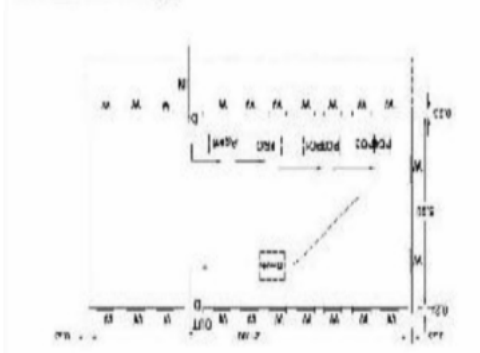

Google Map View

Polling Station Building Front View

Polling Station Front View

Cad View

Key MAP View

Cad Drawing

key map

சட்டமன்றத் தொகுதியின் எண் மற்றும் பெயர் : 202-ராஜபாளையம் மற்றும் பெயர் 1-இராஜபாளையம் (ந), வார்டு 34 திருவனந்தபுரம் பதினொன்றாம் தெரு