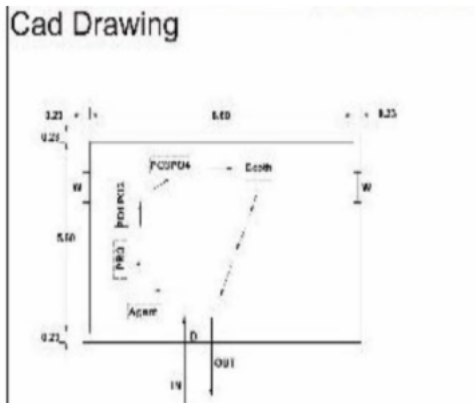

வாக்காளர் பதிவு அலுவலரின்
கையொப்பம்

Nazri Naksha

Google Map View

Polling Station Building Front View

Polling Station Front View

Cad View

Key MAP View

| | | | | | |
|---|------------|---|------------|--|------------|
| 1 பெயர் : பரமேஸ்வரி கணவர் பெயர்: பாலசுப்பிரமணியன் வீட்டு எண் : 2 வயது : 51 பாலினம் : பெண் Photo is available | SKU1249473 | 2 பெயர் : ரவி வர்மா தந்தை பெயர்: செல்வராஜ் வீட்டு எண் : 3/361 மரிமெந் கோவில் ஸ்த வயது : 22 பாலினம் : ஆண் Photo is available | SKU2288876 | 3 பெயர் : குமரேசன் தந்தை பெயர்: சுப்பையா வீட்டு எண் : 5 வயது : 63 பாலினம் : ஆண் Photo is available | GRV5162144 |
| 4 பெயர் : சொர்ணகாந்தி கணவர் பெயர்: குமரேசன் வீட்டு எண் : 5 வயது : 55 பாலினம் : பெண் Photo is available | SKU1799576 | 5 பெயர் : நவீன் குமார் தந்தை பெயர்: குமரேசன் வீட்டு எண் : 5 வயது : 27 பாலினம் : ஆண் Photo is available | SKU1405091 | 6 பெயர் : குருவம்மாள் கணவர் பெயர்: சக்திவேல் தேவர் வீட்டு எண் : 6 வயது : 80 பாலினம் : பெண் Photo is available | SKU1799584 |
| 7 பெயர் : பிச்சைக்கனி தந்தை பெயர்: சக்திவேல் தேவர் வீட்டு எண் : 6 வயது : 54 பாலினம் : ஆண் Photo is available | SKU1799592 | 8 பெயர் : சமதி கணவர் பெயர்: பிச்சைக்கனி வீட்டு எண் : 6 வயது : 54 பாலினம் : பெண் Photo is available | GRV1415223 | 9 பெயர் : ஆகாஷ் தந்தை பெயர்: பிச்சை கனி வீட்டு எண் : 6 வயது : 26 பாலினம் : ஆண் Photo is available | SKU1434505 |
| 10 பெயர் : ஹரிஸ்குமார் தந்தை பெயர்: பிச்சைக்கனி வீட்டு எண் : 06 வயது : 24 பாலினம் : ஆண் Photo is available | SKU2101863 | 11 பெயர் : கதிர்வேல் தேவர் தந்தை பெயர்: செல்லப்பத் தேவர் வீட்டு எண் : 8 வயது : 70 பாலினம் : ஆண் Photo is available | SKU1799600 | # 12 பெயர் : செல்ல பாண்டியன் தந்தை பெயர்: கதிர்வேல் வீட்டு எண் : 8 வயது : 47 பாலினம் : ஆண் Photo is available | GRV1533348 |
| 13 பெயர் : விஜயலட்சுமி கணவர் பெயர்: செல்லப்பாண்டியன் வீட்டு எண் : 9 வயது : 41 பாலினம் : பெண் Photo is available | GRV5298625 | 14 பெயர் : பாலமுருகன் தந்தை பெயர்: குருவன் வீட்டு எண் : 9/27 வயது : 29 பாலினம் : ஆண் Photo is available | SKU1249622 | 15 பெயர் : பாண்டியராஜ் தந்தை பெயர்: துரைபாண்டியன் வீட்டு எண் : 10 வயது : 46 பாலினம் : ஆண் Photo is available | GRV3134681 |
| 16 பெயர் : பொன்றாதா கணவர் பெயர்: பாண்டியராஜ் வீட்டு எண் : 10ஏ வயது : 47 பாலினம் : பெண் Photo is available | SKU2142040 | 17 பெயர் : கிருஷ்ணன் தந்தை பெயர்: பெருமாள் தேவர் வீட்டு எண் : 11 வயது : 65 பாலினம் : ஆண் Photo is available | SKU1799634 | 18 பெயர் : மகேஸ்வரி கணவர் பெயர்: கிருஷ்ணன் வீட்டு எண் : 11 வயது : 57 பாலினம் : பெண் Photo is available | SKU1799642 |
| 19 பெயர் : ஜெயலட்சுமி கணவர் பெயர்: குருவையா வீட்டு எண் : 12 வயது : 57 பாலினம் : பெண் Photo is available | SKU1799667 | 20 பெயர் : ராமசாமி ச தந்தை பெயர்: சவண்டராமலிங்கம் வீட்டு எண் : 12 வயது : 41 பாலினம் : ஆண் Photo is available | SKU2480705 | 21 பெயர் : கார்த்திகாதேவி தந்தை பெயர்: குருவையா வீட்டு எண் : 12 வயது : 40 பாலினம் : பெண் Photo is available | GRV5162169 |
| 22 பெயர் : அருண் குமார் தந்தை பெயர்: குருவையா வீட்டு எண் : 12 வயது : 39 பாலினம் : ஆண் Photo is available | GRV5162151 | 23 பெயர் : முத்தையா தந்தை பெயர்: அச்சுதநாராயணன் வீட்டு எண் : 12 வயது : 30 பாலினம் : ஆண் Photo is available | SKU1145325 | 24 பெயர் : யோகேஸ்வரன் தந்தை பெயர்: அச்சுத நாராயணன் வீட்டு எண் : 12 வயது : 23 பாலினம் : ஆண் Photo is available | SKU2275402 |
| 25 பெயர் : பிள்ளையார் தேவர் தந்தை பெயர்: ராமையாத் தேவர் வீட்டு எண் : 13 வயது : 80 பாலினம் : ஆண் Photo is available | SKU1799675 | 26 பெயர் : குருபாக்கியம் கணவர் பெயர்: பிள்ளையார் தேவர் வீட்டு எண் : 13 வயது : 65 பாலினம் : பெண் Photo is available | SKU1799683 | 27 பெயர் : குருவம்மாள் கணவர் பெயர்: சங்கரன் வீட்டு எண் : 15 வயது : 55 பாலினம் : பெண் Photo is available | SKU1799709 |
| 28 பெயர் : முருகன் தந்தை பெயர்: வீரணன்ஆசாரி வீட்டு எண் : 15 வயது : 44 பாலினம் : ஆண் Photo is available | GRV4933214 | 29 பெயர் : செல்வக்குமார் தந்தை பெயர்: வீரணன்ஆசாரி வீட்டு எண் : 15 வயது : 40 பாலினம் : ஆண் Photo is available | GRV3140852 | 30 பெயர் : தீபக் குமார் தந்தை பெயர்: சந்தன மாரியப்பன் வீட்டு எண் : 15ஏ/274 வயது : 27 பாலினம் : ஆண் Photo is available | SKU2275212 |