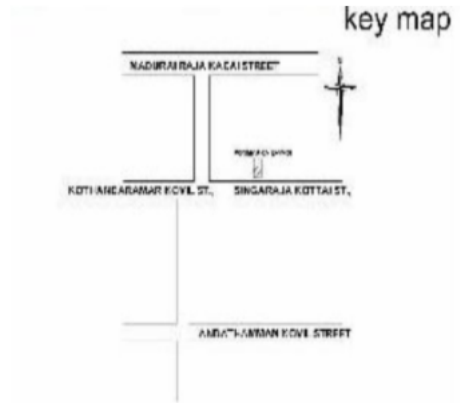

வாக்காளர் பதிவு அலுவலரின்
கையொப்பம்

Nazri Naksha

Google Map View

Polling Station Building Front View

Polling Station Front View

Cad View

Key MAP View

| | | | | | |
|---|------------|---|------------|--|------------|
| 1 பெயர் : பரமேஸ்வரி கணவர் பெயர்: பாலசுப்பிரமணியன் வீட்டு எண் : 2 வயது : 51 பாலினம் : பெண் Photo is available | SKU1249473 | 2 பெயர் : ரவி வர்மா தந்தை பெயர்: செல்வராஜ் வீட்டு எண் : 3/361 மரிமெந் கோவில் ஸ்த வயது : 22 பாலினம் : ஆண் Photo is available | SKU2288876 | 3 பெயர் : குமரேசன் தந்தை பெயர்: சுப்பையா வீட்டு எண் : 5 வயது : 63 பாலினம் : ஆண் Photo is available | GRV5162144 |
| 4 பெயர் : சொர்ணகாந்தி கணவர் பெயர்: குமரேசன் வீட்டு எண் : 5 வயது : 55 பாலினம் : பெண் Photo is available | SKU1799576 | 5 பெயர் : நவீன் குமார் தந்தை பெயர்: குமரேசன் வீட்டு எண் : 5 வயது : 27 பாலினம் : ஆண் Photo is available | SKU1405091 | 6 பெயர் : குருவம்மாள் கணவர் பெயர்: சக்திவேல் தேவர் வீட்டு எண் : 6 வயது : 80 பாலினம் : பெண் Photo is available | SKU1799584 |
| 7 பெயர் : பிச்சைக்கனி தந்தை பெயர்: சக்திவேல் தேவர் வீட்டு எண் : 6 வயது : 54 பாலினம் : ஆண் Photo is available | SKU1799592 | 8 பெயர் : சமதி கணவர் பெயர்: பிச்சைக்கனி வீட்டு எண் : 6 வயது : 54 பாலினம் : பெண் Photo is available | GRV1415223 | 9 பெயர் : ஆகாஷ் தந்தை பெயர்: பிச்சை கனி வீட்டு எண் : 6 வயது : 26 பாலினம் : ஆண் Photo is available | SKU1434505 |
| 10 பெயர் : ஹரிஸ்குமார் தந்தை பெயர்: பிச்சைக்கனி வீட்டு எண் : 06 வயது : 24 பாலினம் : ஆண் Photo is available | SKU2101863 | 11 பெயர் : கதிர்வேல் தேவர் தந்தை பெயர்: செல்லப்பத் தேவர் வீட்டு எண் : 8 வயது : 70 பாலினம் : ஆண் Photo is available | SKU1799600 | # 12 பெயர் : செல்ல பாண்டியன் தந்தை பெயர்: கதிர்வேல் வீட்டு எண் : 8 வயது : 47 பாலினம் : ஆண் Photo is available | GRV1533348 |
| 13 பெயர் : விஜயலட்சுமி கணவர் பெயர்: செல்லப்பாண்டியன் வீட்டு எண் : 9 வயது : 41 பாலினம் : பெண் Photo is available | GRV5298625 | 14 பெயர் : பாலமுருகன் தந்தை பெயர்: குருவன் வீட்டு எண் : 9/27 வயது : 29 பாலினம் : ஆண் Photo is available | SKU1249622 | 15 பெயர் : பாண்டியராஜ் தந்தை பெயர்: துரைபாண்டியன் வீட்டு எண் : 10 வயது : 46 பாலினம் : ஆண் Photo is available | GRV3134681 |
| 16 பெயர் : பொன்றாதா கணவர் பெயர்: பாண்டியராஜ் வீட்டு எண் : 10ஏ வயது : 47 பாலினம் : பெண் Photo is available | SKU2142040 | 17 பெயர் : கிருஷ்ணன் தந்தை பெயர்: பெருமாள் தேவர் வீட்டு எண் : 11 வயது : 65 பாலினம் : ஆண் Photo is available | SKU1799634 | 18 பெயர் : மகேஸ்வரி கணவர் பெயர்: கிருஷ்ணன் வீட்டு எண் : 11 வயது : 57 பாலினம் : பெண் Photo is available | SKU1799642 |
| 19 பெயர் : ஜெயலட்சுமி கணவர் பெயர்: குருவையா வீட்டு எண் : 12 வயது : 57 பாலினம் : பெண் Photo is available | SKU1799667 | 20 பெயர் : ராமசாமி ச தந்தை பெயர்: சவண்டராமலிங்கம் வீட்டு எண் : 12 வயது : 41 பாலினம் : ஆண் Photo is available | SKU2480705 | 21 பெயர் : கார்த்திகாதேவி தந்தை பெயர்: குருவையா வீட்டு எண் : 12 வயது : 40 பாலினம் : பெண் Photo is available | GRV5162169 |
| 22 பெயர் : அருண் குமார் தந்தை பெயர்: குருவையா வீட்டு எண் : 12 வயது : 39 பாலினம் : ஆண் Photo is available | GRV5162151 | 23 பெயர் : முத்தையா தந்தை பெயர்: அச்சுதநாராயணன் வீட்டு எண் : 12 வயது : 30 பாலினம் : ஆண் Photo is available | SKU1145325 | 24 பெயர் : யோகேஸ்வரன் தந்தை பெயர்: அச்சுத நாராயணன் வீட்டு எண் : 12 வயது : 23 பாலினம் : ஆண் Photo is available | SKU2275402 |
| 25 பெயர் : பிள்ளையார் தேவர் தந்தை பெயர்: ராமையாத் தேவர் வீட்டு எண் : 13 வயது : 80 பாலினம் : ஆண் Photo is available | SKU1799675 | 26 பெயர் : குருபாக்கியம் கணவர் பெயர்: பிள்ளையார் தேவர் வீட்டு எண் : 13 வயது : 65 பாலினம் : பெண் Photo is available | SKU1799683 | 27 பெயர் : குருவம்மாள் கணவர் பெயர்: சங்கரன் வீட்டு எண் : 15 வயது : 55 பாலினம் : பெண் Photo is available | SKU1799709 |
| 28 பெயர் : முருகன் தந்தை பெயர்: வீரணன்ஆசாரி வீட்டு எண் : 15 வயது : 44 பாலினம் : ஆண் Photo is available | GRV4933214 | 29 பெயர் : செல்வக்குமார் தந்தை பெயர்: வீரணன்ஆசாரி வீட்டு எண் : 15 வயது : 40 பாலினம் : ஆண் Photo is available | GRV3140852 | 30 பெயர் : தீபக் குமார் தந்தை பெயர்: சந்தன மாரியப்பன் வீட்டு எண் : 15ஏ/274 வயது : 27 பாலினம் : ஆண் Photo is available | SKU2275212 |