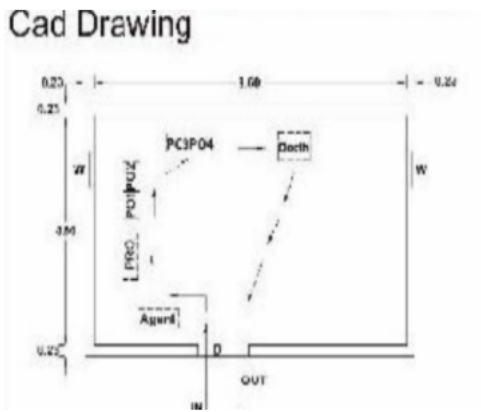

Google Map View

Polling Station Building Front View

Polling Station Front View

Cad View

Key MAP View

1	SKU2100212	பெயர் : திலகம் கணவர் பெயர்: கிருஷ்ணன் வீட்டு எண் : 5 வயது : 67 பாலினம் : பெண்	Photo is available	2	SKU2100170	பெயர் : வருண் தந்தை பெயர்: கிருஷ்ணன் வீட்டு எண் : 5 வயது : 35 பாலினம் : ஆண்	Photo is available	3	SKU2199081	பெயர் : கிருஷ்ணன் தந்தை பெயர்: பாலாஜி வெங்கட்ராமன் வீட்டு எண் : 5 வயது : 27 பாலினம் : ஆண்	Photo is available
4	SKU1761246	பெயர் : தனலட்சுமி கணவர் பெயர்: தர்மலிங்கராஜா வீட்டு எண் : 7 வயது : 54 பாலினம் : பெண்	Photo is available	5	SKU2256071	பெயர் : மஞ்சு தந்தை பெயர்: ராமராஜ் வீட்டு எண் : 7/9 வயது : 23 பாலினம் : பெண்	Photo is available	6	SKU2199156	பெயர் : சுதர்ஷனா ஸ்ரீ தந்தை பெயர்: சுரேஷ் வீட்டு எண் : 18/19 வயது : 24 பாலினம் : பெண்	Photo is available
7	SKU0991307	பெயர் : லதா தந்தை பெயர்: ராமசுரு வீட்டு எண் : 21 வயது : 31 பாலினம் : பெண்	Photo is available	8	SKU2199198	பெயர் : பிரேம் சிங் தந்தை பெயர்: பாஸ்கரன் வீட்டு எண் : 22/25 வயது : 31 பாலினம் : ஆண்	Photo is available	9	SKU1250539	பெயர் : வெங்கடேஷ்வரன் தந்தை பெயர்: சண்முகம் வீட்டு எண் : 29 வயது : 38 பாலினம் : ஆண்	Photo is available
10	SKU1331701	பெயர் : வாணிகவிதா கணவர் பெயர்: அருணாச்சலம் வீட்டு எண் : 36 வயது : 40 பாலினம் : பெண்	Photo is available	11	SKU1761261	பெயர் : பாஞ்சாலியம்மாள் கணவர் பெயர்: பாலகிருஷ்ணமராஜா வீட்டு எண் : 39 வயது : 88 பாலினம் : பெண்	Photo is available	12	GRV4887493	பெயர் : கந்தசாமி தந்தை பெயர்: நாராயணராஜா வீட்டு எண் : 45 வயது : 59 பாலினம் : ஆண்	Photo is available
13	SKU0628131	பெயர் : பீரித்தி தந்தை பெயர்: கந்தசாமி வீட்டு எண் : 45 வயது : 34 பாலினம் : பெண்	Photo is available	14	SKU1761287	பெயர் : ஜானகியம்மாள் கணவர் பெயர்: லட்சுமணபெருமாள்ராஜா வீட்டு எண் : 47 வயது : 81 பாலினம் : பெண்	Photo is available	15	GRV4871075	பெயர் : ரவிசந்திரன் தந்தை பெயர்: லட்சுமணபெருமாள் வீட்டு எண் : 47 வயது : 57 பாலினம் : ஆண்	Photo is available
16	GRV4870200	பெயர் : சுஜாதா கணவர் பெயர்: ரவிசந்திரன் வீட்டு எண் : 47 வயது : 49 பாலினம் : பெண்	Photo is available	17	SKU0991208	பெயர் : பாண்டியன் தந்தை பெயர்: வெள்ளைச்சாமி வீட்டு எண் : 59 வயது : 41 பாலினம் : ஆண்	Photo is available	18	SKU0991216	பெயர் : சுப்புலட்சுமி கணவர் பெயர்: பாண்டியன் வீட்டு எண் : 59 வயது : 39 பாலினம் : பெண்	Photo is available
19	SKU1761303	பெயர் : ராஜசேகரன் தந்தை பெயர்: ஜெயராம் ராஜா வீட்டு எண் : 61 வயது : 66 பாலினம் : ஆண்	Photo is available	20	GRV4611810	பெயர் : ஜெயபால் தந்தை பெயர்: ராதா கிருஷ்ணன் வீட்டு எண் : 63 வயது : 46 பாலினம் : ஆண்	Photo is available	21	GRV4611828	பெயர் : ஸ்ரீராம் தந்தை பெயர்: ராதா கிருஷ்ணன் வீட்டு எண் : 63 வயது : 44 பாலினம் : ஆண்	Photo is available
22	GRV2482743	பெயர் : புவனேஸ்வரி கணவர் பெயர்: ஹரிஹரகிருஷ்ணன் வீட்டு எண் : 67 வயது : 68 பாலினம் : பெண்	Photo is available	23	GRV2483741	பெயர் : முத்துச்சாமி தந்தை பெயர்: ஹரிஹரகிருஷ்ணன் வீட்டு எண் : 67 வயது : 38 பாலினம் : ஆண்	Photo is available	24	SKU1761337	பெயர் : சர்வேஸ்வர ராஜா தந்தை பெயர்: நாராயண ராஜா வீட்டு எண் : 71-1 வயது : 75 பாலினம் : ஆண்	Photo is available
25	SKU1250216	பெயர் : ஜெயகுமார் தந்தை பெயர்: ஜோதிலிங்கம் வீட்டு எண் : 110 வயது : 41 பாலினம் : ஆண்	Photo is available	26	SKU0991117	பெயர் : கணபதியம்மாள் கணவர் பெயர்: கணபதியப்பன் வீட்டு எண் : 124 வயது : 59 பாலினம் : பெண்	Photo is available	27	SKU0991109	பெயர் : அருண்சங்கர் தந்தை பெயர்: கணபதியப்பன் வீட்டு எண் : 124 வயது : 42 பாலினம் : ஆண்	Photo is available
28	SKU0991091	பெயர் : ராம்பிரசாத் தந்தை பெயர்: கணபதியப்பன் வீட்டு எண் : 124 வயது : 38 பாலினம் : ஆண்	Photo is available	29	SKU2451904	பெயர் : ஆகிலா கணவர் பெயர்: ராம்பிரசாத் வீட்டு எண் : 124 வயது : 36 பாலினம் : பெண்	Photo is available	30	SKU0748194	பெயர் : தங்கம் கணவர் பெயர்: கோபி வீட்டு எண் : 135 வயது : 44 பாலினம் : பெண்	Photo is available