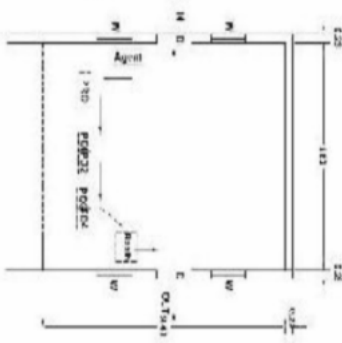

Google Map View

Polling Station Building Front View

Polling Station Front View

Cad View

Key MAP View

Cad Drawing

key map

1	SKU0518746	பெயர் : சக்திவேல்ராஜா தந்தை பெயர்: கந்தசாமி ராஜா வீட்டு எண் : 1 வயது : 77 பாலினம் : ஆண்	Photo is available	2	SKU0517730	பெயர் : திலகம் கணவர் பெயர்: சக்திவேல்ராஜா வீட்டு எண் : 1 வயது : 74 பாலினம் : பெண்	Photo is available	3	SKU0518548	பெயர் : வெங்கடேஷ்ராஜா தந்தை பெயர்: சக்திவேல்ராஜா வீட்டு எண் : 1 வயது : 49 பாலினம் : ஆண்	Photo is available
4	SKU0518753	பெயர் : சுரேஷ்குமார்ராஜா தந்தை பெயர்: சக்திவேல்ராஜா வீட்டு எண் : 1 வயது : 45 பாலினம் : ஆண்	Photo is available	5	GRV5164934	பெயர் : ரவி தந்தை பெயர்: மாரியப்பன் வீட்டு எண் : 2 வயது : 51 பாலினம் : ஆண்	Photo is available	6	GRV5164942	பெயர் : தேவி கணவர் பெயர்: ரவி வீட்டு எண் : 2 வயது : 46 பாலினம் : பெண்	Photo is available
7	SKU0853010	பெயர் : கணேசராஜா தந்தை பெயர்: சங்கார்ராஜா வீட்டு எண் : 2/347 ஆர்3 வயது : 62 பாலினம் : ஆண்	Photo is available	8	SKU2199842	பெயர் : சசி குமார் தந்தை பெயர்: ரமேஷ் வீட்டு எண் : 3/6 வயது : 27 பாலினம் : பெண்	Photo is available	9	SKU0079186	பெயர் : ரத்தினசபாபதி தந்தை பெயர்: மாணிக்கமுதலியார் வீட்டு எண் : 4 வயது : 78 பாலினம் : ஆண்	Photo is available
10	GRV4934998	பெயர் : முருகன் தந்தை பெயர்: அருணாச்சலம்பிள்ளை வீட்டு எண் : 4 வயது : 71 பாலினம் : ஆண்	Photo is available	11	GRV1413582	பெயர் : முத்துமாரியம்மாள் கணவர் பெயர்: முருகன் வீட்டு எண் : 4 வயது : 61 பாலினம் : பெண்	Photo is available	12	SKU0080770	பெயர் : ராமசாமி தந்தை பெயர்: ராமையா வீட்டு எண் : 4 வயது : 58 பாலினம் : ஆண்	Photo is available
13	GRV5164967	பெயர் : செந்தில்குமார் தந்தை பெயர்: ரத்தினசபாபதி வீட்டு எண் : 4 வயது : 41 பாலினம் : ஆண்	Photo is available	14	GRV5304910	பெயர் : சுப்பையா தந்தை பெயர்: மணி வீட்டு எண் : 4-2 வயது : 58 பாலினம் : ஆண்	Photo is available	15	GRV5304928	பெயர் : சுதா கணவர் பெயர்: சுப்பையா வீட்டு எண் : 4-2 வயது : 50 பாலினம் : பெண்	Photo is available
16	GRV5165188	பெயர் : வெள்ளையம்மாள் கணவர் பெயர்: கந்தன் வீட்டு எண் : 5-1 வயது : 74 பாலினம் : பெண்	Photo is available	17	SKU2200012	பெயர் : ராஜாத்தி கணவர் பெயர்: முருகன் வீட்டு எண் : 5ஏ2/ஸ்ரீ/2/6 வயது : 58 பாலினம் : பெண்	Photo is available	18	GRV5164975	பெயர் : முருகன் தந்தை பெயர்: சண்முகம் வீட்டு எண் : 7-3 வயது : 63 பாலினம் : ஆண்	Photo is available
19	SKU1757723	பெயர் : சுப்புலட்சுமி கணவர் பெயர்: செல்வப்பா வீட்டு எண் : 8-1 வயது : 63 பாலினம் : பெண்	Photo is available	20	GRV5165022	பெயர் : பொன்னுத்தாய் கணவர் பெயர்: சிவராமன் வீட்டு எண் : 9 வயது : 61 பாலினம் : பெண்	Photo is available	21	GRV4874947	பெயர் : வேல்முருகன் தந்தை பெயர்: சிவராமன் வீட்டு எண் : 9 வயது : 46 பாலினம் : ஆண்	Photo is available
22	GRV5165014	பெயர் : கார்த்திக் தந்தை பெயர்: சிவராமன் வீட்டு எண் : 9 வயது : 39 பாலினம் : ஆண்	Photo is available	23	GRV5165030	பெயர் : மணிசங்சர் தந்தை பெயர்: சிவராமன் வீட்டு எண் : 9 வயது : 39 பாலினம் : ஆண்	Photo is available	24	SKU0853101	பெயர் : சீதாலட்சுமி கணவர் பெயர்: ராமசாமி வீட்டு எண் : 10 வயது : 84 பாலினம் : பெண்	Photo is available
25	SKU1757731	பெயர் : சீதாலட்சுமி கணவர் பெயர்: பொய்கைநாதன் வீட்டு எண் : 10 வயது : 67 பாலினம் : பெண்	Photo is available	26	SKU1757749	பெயர் : ஞானம் கணவர் பெயர்: ஜெகதீஸ்வரன் வீட்டு எண் : 11 வயது : 66 பாலினம் : பெண்	Photo is available	27	SKU0079202	பெயர் : லட்சுமி கணவர் பெயர்: ராஜு வீட்டு எண் : 11 வயது : 64 பாலினம் : பெண்	Photo is available
28	GRV5165048	பெயர் : முத்துக்குமார் தந்தை பெயர்: ராஜீ வீட்டு எண் : 11 வயது : 47 பாலினம் : ஆண்	Photo is available	29	GRV1629427	பெயர் : ஹேமா தந்தை பெயர்: ஜெகதீஸ்வரன் வீட்டு எண் : 11 வயது : 43 பாலினம் : பெண்	Photo is available	30	SKU1331081	பெயர் : கவிதா தந்தை பெயர்: சுப்பிரமணியன் வீட்டு எண் : 11 வயது : 28 பாலினம் : பெண்	Photo is available