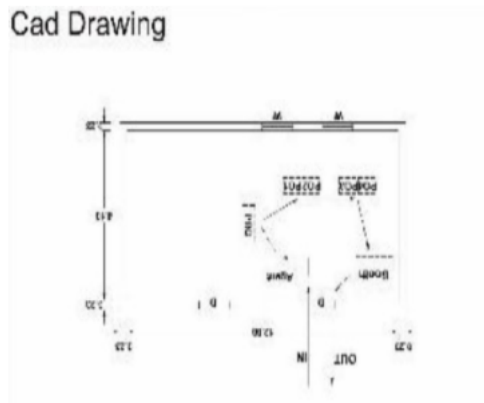

Google Map View

Polling Station Building Front View

Polling Station Front View

Cad View

Cad Drawing

Key MAP View

key map

1 பெயர் : சசிசுமார் க தந்தை பெயர்: கணபதி வீட்டு எண் : 1 சி வயது : 40 பாலினம் : ஆண்	HQR2170009 Photo is available	2 பெயர் : கோமதி கணவர் பெயர்: சசிசுமார் வீட்டு எண் : 1 சி வயது : 34 பாலினம் : பெண்	SKU2488237 Photo is available	3 பெயர் : தனலட்சுமி கணவர் பெயர்: பிச்சை வீட்டு எண் : 2 வயது : 59 பாலினம் : பெண்	SKU0080721 Photo is available
4 பெயர் : தேவிஆம்மாள் கணவர் பெயர்: குருசாமி வீட்டு எண் : 3 வயது : 64 பாலினம் : பெண்	SKU1039056 Photo is available	5 பெயர் : சினேகா தந்தை பெயர்: ரமேஷ் வீட்டு எண் : 3/1 வயது : 24 பாலினம் : ஆண்	SKU2254886 Photo is available	6 பெயர் : மனோகாரன் தந்தை பெயர்: மாரியப்பன் வீட்டு எண் : 4 வயது : 55 பாலினம் : ஆண்	SKU1772714 Photo is available
7 பெயர் : மகேஸ்வரி கணவர் பெயர்: மனோகாரன் வீட்டு எண் : 4 வயது : 49 பாலினம் : பெண்	SKU1772722 Photo is available	8 பெயர் : லட்சுமணன் தந்தை பெயர்: குருசாமி வீட்டு எண் : 4A வயது : 30 பாலினம் : ஆண்	SKU1172576 Photo is available	9 பெயர் : டேவிட் தந்தை பெயர்: துரைச்சாமி வீட்டு எண் : 4 எ/ 3 வயது : 38 பாலினம் : ஆண்	SKU2290450 Photo is available
10 பெயர் : சீதா கணவர் பெயர்: சுரேஷ்குமார் வீட்டு எண் : 4ஏ/3 வயது : 35 பாலினம் : பெண்	SKU1520568 Photo is available	11 பெயர் : ஆனந்தவள்ளி கணவர் பெயர்: பிச்சை வீட்டு எண் : 9 வயது : 56 பாலினம் : பெண்	SKU0080713 Photo is available	12 பெயர் : ராதா தந்தை பெயர்: பிச்சை வீட்டு எண் : 9 வயது : 48 பாலினம் : பெண்	SKU1772730 Photo is available
13 பெயர் : பாலசுப்ரமணியன் இதரர் பெயர்: முருகேசன் வீட்டு எண் : 9 வயது : 38 பாலினம் : ஆண்	SKU0519041 Photo is available	14 பெயர் : சாந்தி தந்தை பெயர்: முருகேசன் வீட்டு எண் : 9-2 வயது : 34 பாலினம் : பெண்	SKU0852749 Photo is available	15 பெயர் : ராமசுப்பிரமணியன் தந்தை பெயர்: முத்துச்சாமிராஜா வீட்டு எண் : 11 வயது : 53 பாலினம் : ஆண்	SKU1772763 Photo is available
16 பெயர் : நாகராஜன் தந்தை பெயர்: குருசாமிஆசாரி வீட்டு எண் : 11 வயது : 43 பாலினம் : ஆண்	GRV4874921 Photo is available	17 பெயர் : பழனிச்சாமி தந்தை பெயர்: கிட்டப்பா வீட்டு எண் : 11/45-J வயது : 50 பாலினம் : ஆண்	SKU1138791 Photo is available	18 பெயர் : சுகுணா கணவர் பெயர்: பழனிச்சாமி வீட்டு எண் : 11/45-J வயது : 44 பாலினம் : பெண்	SKU1138809 Photo is available
19 பெயர் : சந்திரன் தந்தை பெயர்: முத்துசாமி ராஜா வீட்டு எண் : 13 வயது : 50 பாலினம் : ஆண்	SKU1251354 Photo is available	20 பெயர் : ஈஸ்வரி க கணவர் பெயர்: கருப்பையா வீட்டு எண் : 16/45ஜே4 வயது : 61 பாலினம் : பெண்	SKU2291813 Photo is available	21 பெயர் : லாவண்யா தந்தை பெயர்: முருகேசன் வீட்டு எண் : 17 வயது : 29 பாலினம் : பெண்	SKU1346782 Photo is available
22 பெயர் : கணேசன் தந்தை பெயர்: கருப்பையா வீட்டு எண் : 18 வயது : 65 பாலினம் : ஆண்	SKU0630319 Photo is available	23 பெயர் : பாண்டிய ராஜ் தந்தை பெயர்: பாலகிருஷ்ணம் ராஜா வீட்டு எண் : 18 வயது : 59 பாலினம் : ஆண்	SKU1251180 Photo is available	24 பெயர் : லலிதா கணவர் பெயர்: பாண்டியராஜ் வீட்டு எண் : 18 வயது : 58 பாலினம் : பெண்	SKU1251172 Photo is available
25 பெயர் : மகாலட்சுமி கணவர் பெயர்: காந்தி வீட்டு எண் : 18 வயது : 50 பாலினம் : பெண்	SKU0072397 Photo is available	26 பெயர் : மணிகண்டன் தந்தை பெயர்: கணேசன் வீட்டு எண் : 18 வயது : 36 பாலினம் : ஆண்	SKU0630277 Photo is available	27 பெயர் : விக்னேஷ் குமார் தந்தை பெயர்: காந்தி வீட்டு எண் : 18/36 வயது : 24 பாலினம் : ஆண்	SKU2080208 Photo is available
28 பெயர் : சித்ரா கணவர் பெயர்: விஷ்ணு சங்கர் வீட்டு எண் : 20/242 வயது : 34 பாலினம் : பெண்	SKU2200202 Photo is available	29 பெயர் : ஜோதி கணவர் பெயர்: மாலாச்யா வீட்டு எண் : 21 வயது : 63 பாலினம் : பெண்	SKU2200228 Photo is available	# 30 பெயர் : நவகீதாஞ்சலி க தந்தை பெயர்: கணேஷ்குமார் க வீட்டு எண் : 24/161 - பீ வயது : 22 பாலினம் : பெண்	SKU2333284 Photo is available