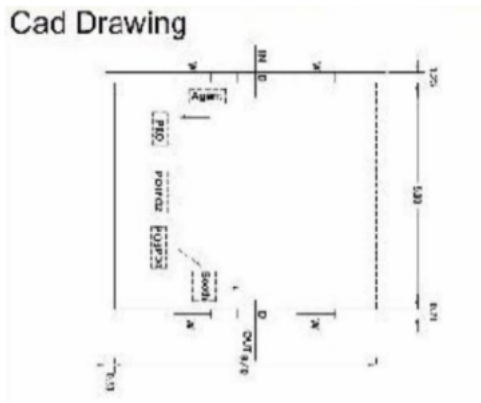

Google Map View

Polling Station Building Front View

Polling Station Front View

Cad View

Key MAP View

Cad Drawing

key map

1 பெயர் : பிரியங்கா தந்தை பெயர் : ஜெகநாதன் வீட்டு எண் : 1 வயது : 29 பாலினம் : பெண் Photo is available	SKU1270560	2 பெயர் : ஆனந்தம் கணவர் பெயர் : ராமகிருஷ்ணராஜா வீட்டு எண் : 2 வயது : 73 பாலினம் : பெண் Photo is available	SKU0167049	3 பெயர் : கணேசன் தந்தை பெயர் : ராமகிருஷ்ணராஜா வீட்டு எண் : 2 வயது : 49 பாலினம் : ஆண் Photo is available	SKU0167031
4 பெயர் : முத்து கிருஷ்ணம ராஜா தந்தை பெயர் : அழகராஜா வீட்டு எண் : 4 வயது : 67 பாலினம் : ஆண் Photo is available	SKU0081828	5 பெயர் : கார்த்திக் தந்தை பெயர் : மனோகரன் வீட்டு எண் : 4 வயது : 31 பாலினம் : ஆண் Photo is available	SKU0993162	6 பெயர் : கருப்பஞானியார் தந்தை பெயர் : மாரிமுத்து வீட்டு எண் : 4-1 வயது : 78 பாலினம் : ஆண் Photo is available	SKU0167064
7 பெயர் : பரமேஸ்வரி கணவர் பெயர் : கருப்பஞானியார் வீட்டு எண் : 4-1 வயது : 69 பாலினம் : பெண் Photo is available	SKU0167056	8 பெயர் : சுப்புராஜ் அ தந்தை பெயர் : அய்யாதுரை வீட்டு எண் : 5/10 வயது : 31 பாலினம் : ஆண் Photo is available	SKU0854224	9 பெயர் : முத்துகிருஷ்ணன் தந்தை பெயர் : தர்மராஜா வீட்டு எண் : 12 வயது : 69 பாலினம் : ஆண் Photo is available	GRV2498228
10 பெயர் : பத்மா கணவர் பெயர் : முத்துகிருஷ்ணன் வீட்டு எண் : 12 வயது : 60 பாலினம் : பெண் Photo is available	GRV2498020	# 11 பெயர் : ரெங்கநாதராஜா தந்தை பெயர் : பாப்புராஜா வீட்டு எண் : 603-ஏ வயது : 59 பாலினம் : ஆண் Photo is available	SKU1042845	# 12 பெயர் : ரேவதி கணவர் பெயர் : ரெங்கநாத ராஜா வீட்டு எண் : 603-ஏ வயது : 46 பாலினம் : பெண் Photo is available	SKU1042878
13 பெயர் : ஹரிசங்கர் தந்தை பெயர் : முத்துகிருஷ்ணன் வீட்டு எண் : 12 வயது : 39 பாலினம் : ஆண் Photo is available	GRV2498327	14 பெயர் : வசந்திபடேல் தந்தை பெயர் : படேல் வீட்டு எண் : 12-4 வயது : 64 பாலினம் : பெண் Photo is available	SKU0520312	15 பெயர் : பாலாஜி சந்திரன் தந்தை பெயர் : சந்திரராஜா வீட்டு எண் : 12/6/2 வயது : 34 பாலினம் : ஆண் Photo is available	SKU0519942
16 பெயர் : சந்திரன் தந்தை பெயர் : பிள்ளையார் வீட்டு எண் : 12/6/3 வயது : 60 பாலினம் : ஆண் Photo is available	SKU1773951	17 பெயர் : சுதா கணவர் பெயர் : சந்திரன் வீட்டு எண் : 12/6/3 வயது : 53 பாலினம் : பெண் Photo is available	SKU1773969	18 பெயர் : கற்பகவள்ளி கணவர் பெயர் : முருகன் வீட்டு எண் : 13 வயது : 56 பாலினம் : பெண் Photo is available	GRV4879433
19 பெயர் : சங்கரேஸ்வரி கணவர் பெயர் : சந்திர ராஜா வீட்டு எண் : 13 வயது : 39 பாலினம் : பெண் Photo is available	SKU0519280	20 பெயர் : நவீன் ராகுல் தந்தை பெயர் : திருப்பதி வீட்டு எண் : 13 வயது : 32 பாலினம் : ஆண் Photo is available	SKU1088509	21 பெயர் : தனுஷ்மா தந்தை பெயர் : திருப்பதி வீட்டு எண் : 13/604 வயது : 24 பாலினம் : பெண் Photo is available	SKU2098853
22 பெயர் : ராஜ்ஜி தந்தை பெயர் : கிருஷ்ணன்ஆசாரி வீட்டு எண் : 16 வயது : 67 பாலினம் : ஆண் Photo is available	SKU0519983	23 பெயர் : வனபேச்சி கணவர் பெயர் : சரவணபவன் வீட்டு எண் : 16 வயது : 44 பாலினம் : பெண் Photo is available	SKU0683805	24 பெயர் : சிவபிரகாஷ் தந்தை பெயர் : ராஜ்ஜி வீட்டு எண் : 16 வயது : 38 பாலினம் : ஆண் Photo is available	SKU0519975
25 பெயர் : ராஜேஸ்வரி கணவர் பெயர் : சிவபிரகாஷ் வீட்டு எண் : 17 வயது : 32 பாலினம் : பெண் Photo is available	SKU1372523	26 பெயர் : அஜய்குமார் தந்தை பெயர் : முருகேசன் வீட்டு எண் : 17 வயது : 32 பாலினம் : ஆண் Photo is available	SKU1172592	27 பெயர் : செல்வ சத்யா தந்தை பெயர் : சுப்பிரமணிய ராஜா வீட்டு எண் : 19 வயது : 35 பாலினம் : பெண் Photo is available	SKU0519330
28 பெயர் : கண்ணன் தந்தை பெயர் : சித்தநாதன் வீட்டு எண் : 20 வயது : 60 பாலினம் : ஆண் Photo is available	SKU0520684	29 பெயர் : சசிக்குமார் தந்தை பெயர் : கணேசன் வீட்டு எண் : 21 வயது : 32 பாலினம் : ஆண் Photo is available	SKU1042829	# 30 பெயர் : தி கௌசல்யா தந்தை பெயர் : திருப்பதி வீட்டு எண் : 23 வயது : 30 பாலினம் : பெண் Photo is available	SKU1330844