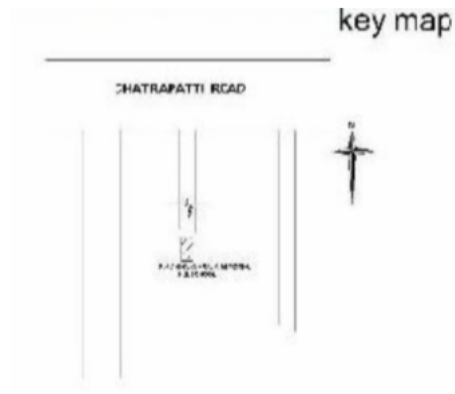

3. வாக்குச் சாவடியின் விவரங்கள்

<p>வாக்குச் சாவடியின் எண் மற்றும் பெயர் :</p> <p>141 - பி.ஏ.சின்னையராஜா ஞாபகார்த்த மேல்நிலைப்பள்ளி, பிரதான கட்டிடம் அடித்தளம் மேற்கு பகுதி, வடக்கிலிருந்து கிழக்கு பார்த்த 2 வது அறை வகுப்பு 9 E பி.எஸ்.கே.நகர், இராஜபாளையம்</p> <p>வாக்குச் சாவடியின் முகவரி :</p> <p>பி.ஏ.சின்னையராஜா ஞாபகார்த்த மேல்நிலைப்பள்ளி, பிரதான கட்டிடம் அடித்தளம் மேற்கு பகுதி, வடக்கிலிருந்து கிழக்கு பார்த்த 2 வது அறை வகுப்பு 9 E பி.எஸ்.கே.நகர், இராஜபாளையம்</p>	<p>வாக்குச் சாவடியின் வகைப்பாடு (ஆண்/பெண்/பொது)</p> <p>துணை வாக்குச் சாவடிகளின் எண்ணிக்கை :</p>	<p>பொது</p> <p style="font-size: 24px;">0</p>
--	---	--

Nazri Naksha

Google Map View

Polling Station Building Front View

Polling Station Front View

Cad View

Cad Drawing

Key MAP View

key map