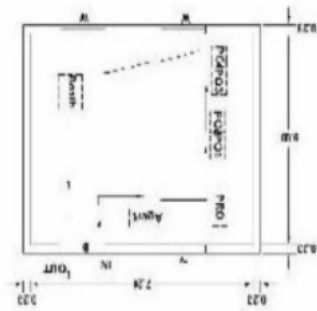

Google Map View

Polling Station Building Front View

Polling Station Front View

Cad View

Key MAP View

Cad Drawing

key map

<p>1</p> <p>பெயர் : ரமணி தந்தை பெயர்: அழகர்சாமிநாயக்கர் வீட்டு எண் : 1 வயது : 63 பாலினம் : ஆண்</p> <p>GRV4936506</p> <p>Photo is available</p>	<p>2</p> <p>பெயர் : பாலாஜி தந்தை பெயர்: பரசுராமசாமி வீட்டு எண் : 4/45 வயது : 43 பாலினம் : ஆண்</p> <p>SKU2144129</p> <p>Photo is available</p>	<p>3</p> <p>பெயர் : சாவித்திரி கணவர் பெயர்: சுப்பிரமணியராஜா வீட்டு எண் : 5 வயது : 51 பாலினம் : பெண்</p> <p>GRV2513919</p> <p>Photo is available</p>
<p>4</p> <p>பெயர் : பகவதி கணவர் பெயர்: அண்ணாத்துரை வீட்டு எண் : 5/7 வயது : 51 பாலினம் : பெண்</p> <p>SKU1485036</p> <p>Photo is available</p>	<p>5</p> <p>பெயர் : மணிகண்டபிரபு தந்தை பெயர்: அண்ணாத்துரை வீட்டு எண் : 5/7 வயது : 28 பாலினம் : ஆண்</p> <p>SKU1485010</p> <p>Photo is available</p>	<p>6</p> <p>பெயர் : அண்ணாதுரை தந்தை பெயர்: குருசாமி வீட்டு எண் : 5/7 வயது : 53 பாலினம் : ஆண்</p> <p>SKU1485028</p> <p>Photo is available</p>
<p>7</p> <p>பெயர் : சங்கரையா தந்தை பெயர்: பொன்னையாநாயுடு வீட்டு எண் : 7 வயது : 63 பாலினம் : ஆண்</p> <p>GRV2511715</p> <p>Photo is available</p>	<p>8</p> <p>பெயர் : பெரியசாமி தந்தை பெயர்: பாலசுப்பிரமணியன் வீட்டு எண் : 7 வயது : 52 பாலினம் : ஆண்</p> <p>SKU0633891</p> <p>Photo is available</p>	<p>9</p> <p>பெயர் : சங்கரேஸ்வரி கணவர் பெயர்: பெரிசாமி வீட்டு எண் : 7 வயது : 42 பாலினம் : பெண்</p> <p>SKU0634535</p> <p>Photo is available</p>
<p>10</p> <p>பெயர் : பாலசுப்ரமணியன் பெரியசாமி தந்தை பெயர்: பெரியசாமி பாலசுப்ரமணியன் வீட்டு எண் : 7/48 வயது : 25 பாலினம் : ஆண்</p> <p>SKU2409167</p> <p>Photo is available</p>	<p>11</p> <p>பெயர் : சத்யா தந்தை பெயர்: பெரியசாமி வீட்டு எண் : 7 / 48 வயது : 24 பாலினம் : பெண்</p> <p>SKU2241602</p> <p>Photo is available</p>	<p>12</p> <p>பெயர் : ராமலெட்சுமி ப தந்தை பெயர்: பரமகல்யாணி வீட்டு எண் : 7/267 வயது : 23 பாலினம் : பெண்</p> <p>SSI2533834</p> <p>Photo is available</p>
<p>13</p> <p>பெயர் : மாரியம்மாள் கணவர் பெயர்: சங்கையா வீட்டு எண் : 7A வயது : 62 பாலினம் : பெண்</p> <p>GRV5307137</p> <p>Photo is available</p>	<p>14</p> <p>பெயர் : கோவர்த்தனன் தந்தை பெயர்: ராதாகிருஷ்ணன் வீட்டு எண் : 7 - எ வயது : 21 பாலினம் : ஆண்</p> <p>SKU2388346</p> <p>Photo is available</p>	<p>15</p> <p>பெயர் : சாந்தா கணவர் பெயர்: வாழ்வந்தான் வீட்டு எண் : 8 வயது : 73 பாலினம் : பெண்</p> <p>GRV4936522</p> <p>Photo is available</p>
<p>16</p> <p>பெயர் : புஷ்பம் கணவர் பெயர்: சண்முகவேல் வீட்டு எண் : 8 வயது : 68 பாலினம் : பெண்</p> <p>SKU1873066</p> <p>Photo is available</p>	<p>17</p> <p>பெயர் : கணேசன் தந்தை பெயர்: வாழ்வந்தான் வீட்டு எண் : 8 வயது : 50 பாலினம் : ஆண்</p> <p>GRV1652197</p> <p>Photo is available</p>	<p>18</p> <p>பெயர் : ராதாகிருஷ்ணன் தந்தை பெயர்: சுப்பிரமணியராஜா வீட்டு எண் : 8 வயது : 48 பாலினம் : ஆண்</p> <p>SKU1873074</p> <p>Photo is available</p>
<p>19</p> <p>பெயர் : சரஸ்வதி கணவர் பெயர்: சந்தமாரியப்பன் வீட்டு எண் : 8 வயது : 43 பாலினம் : பெண்</p> <p>SKU0634709</p> <p>Photo is available</p>	<p>20</p> <p>பெயர் : பார்வதி கணவர் பெயர்: கோவிந்த நாயர் வீட்டு எண் : 9 வயது : 84 பாலினம் : பெண்</p> <p>SKU0088922</p> <p>Photo is available</p>	<p>21</p> <p>பெயர் : முத்துக்கிருஷ்ணன் தந்தை பெயர்: மாரிச்சாமி வீட்டு எண் : 9 வயது : 65 பாலினம் : ஆண்</p> <p>GRV1628270</p> <p>Photo is available</p>
<p>22</p> <p>பெயர் : ராமலட்சுமி கணவர் பெயர்: முத்துக்கிருஷ்ணன் வீட்டு எண் : 9 வயது : 61 பாலினம் : பெண்</p> <p>GRV1628288</p> <p>Photo is available</p>	<p>23</p> <p>பெயர் : சரஸ்வதி தாயின் பெயர்: பார்வதி வீட்டு எண் : 9 வயது : 59 பாலினம் : பெண்</p> <p>SKU0088914</p> <p>Photo is available</p>	<p>24</p> <p>பெயர் : சுந்தரலட்சுமி கணவர் பெயர்: பாண்டியராஜன் வீட்டு எண் : 9 வயது : 59 பாலினம் : பெண்</p> <p>SKU0015339</p> <p>Photo is available</p>
<p>25</p> <p>பெயர் : செல்வராணி தந்தை பெயர்: முத்துக்கிருஷ்ணன் வீட்டு எண் : 9 வயது : 38 பாலினம் : பெண்</p> <p>SKU0241851</p> <p>Photo is available</p>	<p>26</p> <p>பெயர் : நந்தராஜ் தந்தை பெயர்: முருகேசன் வீட்டு எண் : 9ஏ/12 வயது : 23 பாலினம் : ஆண்</p> <p>SKU2277796</p> <p>Photo is available</p>	<p>27</p> <p>பெயர் : ரமேஷ்கண்ணன் தந்தை பெயர்: சுப்பிரமணியராஜா வீட்டு எண் : 10 வயது : 46 பாலினம் : ஆண்</p> <p>DPH1494434</p> <p>Photo is available</p>
<p>28</p> <p>பெயர் : முத்துகுமார் தந்தை பெயர்: சுப்பிரமணியராஜா வீட்டு எண் : 10 வயது : 45 பாலினம் : ஆண்</p> <p>DPH1494566</p> <p>Photo is available</p>	<p>29</p> <p>பெயர் : துர்காதேவி கணவர் பெயர்: ராதாகிருஷ்ணன் வீட்டு எண் : 10 வயது : 41 பாலினம் : பெண்</p> <p>GRV5174909</p> <p>Photo is available</p>	<p>30</p> <p>பெயர் : விக்ரம் தந்தை பெயர்: ராமானுஜம் வீட்டு எண் : 10 வயது : 39 பாலினம் : ஆண்</p> <p>GRV5168828</p> <p>Photo is available</p>