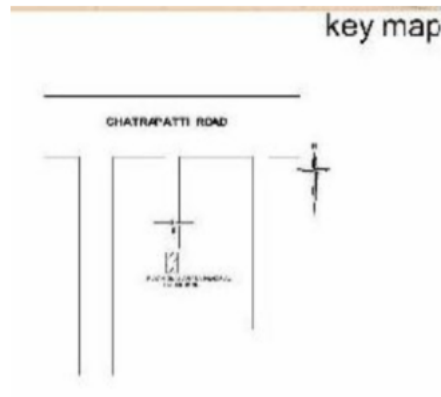

Google Map View

Polling Station Building Front View

Polling Station Front View

Cad View

Key MAP View

Cad Drawing

key map

<p>1</p> <p>பெயர் : ரமணி தந்தை பெயர்: அழகர்சாமிநாயக்கர் வீட்டு எண் : 1 வயது : 63 பாலினம் : ஆண்</p> <p>GRV4936506</p> <p>Photo is available</p>	<p>2</p> <p>பெயர் : பாலாஜி தந்தை பெயர்: பரசுராமசாமி வீட்டு எண் : 4/45 வயது : 43 பாலினம் : ஆண்</p> <p>SKU2144129</p> <p>Photo is available</p>	<p>3</p> <p>பெயர் : சாவித்திரி கணவர் பெயர்: சுப்பிரமணியராஜா வீட்டு எண் : 5 வயது : 51 பாலினம் : பெண்</p> <p>GRV2513919</p> <p>Photo is available</p>
<p>4</p> <p>பெயர் : பகவதி கணவர் பெயர்: அண்ணாத்துரை வீட்டு எண் : 5/7 வயது : 51 பாலினம் : பெண்</p> <p>SKU1485036</p> <p>Photo is available</p>	<p>5</p> <p>பெயர் : மணிகண்டபிரபு தந்தை பெயர்: அண்ணாத்துரை வீட்டு எண் : 5/7 வயது : 28 பாலினம் : ஆண்</p> <p>SKU1485010</p> <p>Photo is available</p>	<p>6</p> <p>பெயர் : அண்ணாதுரை தந்தை பெயர்: குருசாமி வீட்டு எண் : 5/7 வயது : 53 பாலினம் : ஆண்</p> <p>SKU1485028</p> <p>Photo is available</p>
<p>7</p> <p>பெயர் : சங்கரையா தந்தை பெயர்: பொன்னையாநாயுடு வீட்டு எண் : 7 வயது : 63 பாலினம் : ஆண்</p> <p>GRV2511715</p> <p>Photo is available</p>	<p>8</p> <p>பெயர் : பெரியசாமி தந்தை பெயர்: பாலசுப்பிரமணியன் வீட்டு எண் : 7 வயது : 52 பாலினம் : ஆண்</p> <p>SKU0633891</p> <p>Photo is available</p>	<p>9</p> <p>பெயர் : சங்கரேஸ்வரி கணவர் பெயர்: பெரிசாமி வீட்டு எண் : 7 வயது : 42 பாலினம் : பெண்</p> <p>SKU0634535</p> <p>Photo is available</p>
<p>10</p> <p>பெயர் : பாலசுப்ரமணியன் பெரியசாமி தந்தை பெயர்: பெரியசாமி பாலசுப்ரமணியன் வீட்டு எண் : 7/48 வயது : 25 பாலினம் : ஆண்</p> <p>SKU2409167</p> <p>Photo is available</p>	<p>11</p> <p>பெயர் : சத்யா தந்தை பெயர்: பெரியசாமி வீட்டு எண் : 7 / 48 வயது : 24 பாலினம் : பெண்</p> <p>SKU2241602</p> <p>Photo is available</p>	<p>12</p> <p>பெயர் : ராமலெட்சுமி ப தந்தை பெயர்: பரமகல்யாணி வீட்டு எண் : 7/267 வயது : 23 பாலினம் : பெண்</p> <p>SSI2533834</p> <p>Photo is available</p>
<p>13</p> <p>பெயர் : மாரியம்மாள் கணவர் பெயர்: சங்கையா வீட்டு எண் : 7A வயது : 62 பாலினம் : பெண்</p> <p>GRV5307137</p> <p>Photo is available</p>	<p>14</p> <p>பெயர் : கோவர்த்தனன் தந்தை பெயர்: ராதாகிருஷ்ணன் வீட்டு எண் : 7 - எ வயது : 21 பாலினம் : ஆண்</p> <p>SKU2388346</p> <p>Photo is available</p>	<p>15</p> <p>பெயர் : சாந்தா கணவர் பெயர்: வாழ்வந்தான் வீட்டு எண் : 8 வயது : 73 பாலினம் : பெண்</p> <p>GRV4936522</p> <p>Photo is available</p>
<p>16</p> <p>பெயர் : புஷ்பம் கணவர் பெயர்: சண்முகவேல் வீட்டு எண் : 8 வயது : 68 பாலினம் : பெண்</p> <p>SKU1873066</p> <p>Photo is available</p>	<p>17</p> <p>பெயர் : கணேசன் தந்தை பெயர்: வாழ்வந்தான் வீட்டு எண் : 8 வயது : 50 பாலினம் : ஆண்</p> <p>GRV1652197</p> <p>Photo is available</p>	<p>18</p> <p>பெயர் : ராதாகிருஷ்ணன் தந்தை பெயர்: சுப்பிரமணியராஜா வீட்டு எண் : 8 வயது : 48 பாலினம் : ஆண்</p> <p>SKU1873074</p> <p>Photo is available</p>
<p>19</p> <p>பெயர் : சரஸ்வதி கணவர் பெயர்: சந்தமாரியப்பன் வீட்டு எண் : 8 வயது : 43 பாலினம் : பெண்</p> <p>SKU0634709</p> <p>Photo is available</p>	<p>20</p> <p>பெயர் : பார்வதி கணவர் பெயர்: கோவிந்த நாயர் வீட்டு எண் : 9 வயது : 84 பாலினம் : பெண்</p> <p>SKU0088922</p> <p>Photo is available</p>	<p>21</p> <p>பெயர் : முத்துக்கிருஷ்ணன் தந்தை பெயர்: மாரிச்சாமி வீட்டு எண் : 9 வயது : 65 பாலினம் : ஆண்</p> <p>GRV1628270</p> <p>Photo is available</p>
<p>22</p> <p>பெயர் : ராமலட்சுமி கணவர் பெயர்: முத்துக்கிருஷ்ணன் வீட்டு எண் : 9 வயது : 61 பாலினம் : பெண்</p> <p>GRV1628288</p> <p>Photo is available</p>	<p>23</p> <p>பெயர் : சரஸ்வதி தாயின் பெயர்: பார்வதி வீட்டு எண் : 9 வயது : 59 பாலினம் : பெண்</p> <p>SKU0088914</p> <p>Photo is available</p>	<p>24</p> <p>பெயர் : சுந்தரலட்சுமி கணவர் பெயர்: பாண்டியராஜன் வீட்டு எண் : 9 வயது : 59 பாலினம் : பெண்</p> <p>SKU0015339</p> <p>Photo is available</p>
<p>25</p> <p>பெயர் : செல்வராணி தந்தை பெயர்: முத்துக்கிருஷ்ணன் வீட்டு எண் : 9 வயது : 38 பாலினம் : பெண்</p> <p>SKU0241851</p> <p>Photo is available</p>	<p>26</p> <p>பெயர் : நந்தராஜ் தந்தை பெயர்: முருகேசன் வீட்டு எண் : 9ஏ/12 வயது : 23 பாலினம் : ஆண்</p> <p>SKU2277796</p> <p>Photo is available</p>	<p>27</p> <p>பெயர் : ரமேஷ்கண்ணன் தந்தை பெயர்: சுப்பிரமணியராஜா வீட்டு எண் : 10 வயது : 46 பாலினம் : ஆண்</p> <p>DPH1494434</p> <p>Photo is available</p>
<p>28</p> <p>பெயர் : முத்துகுமார் தந்தை பெயர்: சுப்பிரமணியராஜா வீட்டு எண் : 10 வயது : 45 பாலினம் : ஆண்</p> <p>DPH1494566</p> <p>Photo is available</p>	<p>29</p> <p>பெயர் : துர்காதேவி கணவர் பெயர்: ராதாகிருஷ்ணன் வீட்டு எண் : 10 வயது : 41 பாலினம் : பெண்</p> <p>GRV5174909</p> <p>Photo is available</p>	<p>30</p> <p>பெயர் : விக்ரம் தந்தை பெயர்: ராமானுஜம் வீட்டு எண் : 10 வயது : 39 பாலினம் : ஆண்</p> <p>GRV5168828</p> <p>Photo is available</p>