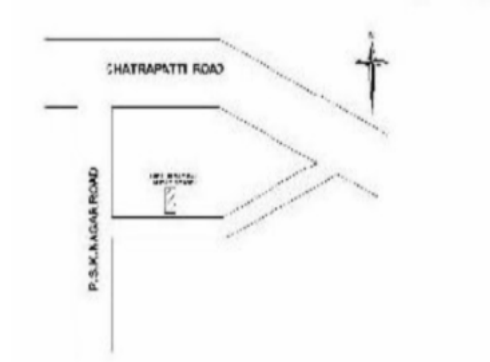

Key MAP View

key map