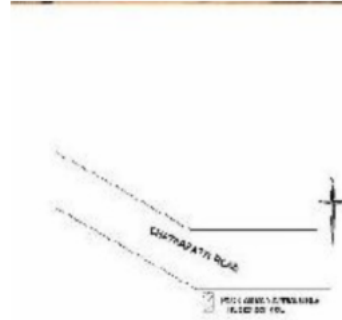

Google Map View

Polling Station Building Front View

Polling Station Front View

Cad View

Cad Drawing

Key MAP View

key map

1	SKU0089755	பெயர் : பட்டு ஆசாரி தந்தை பெயர்: பழனிச்சாமி பழனிச்சாமி ச வீட்டு எண் : 1/68பி/ 1/188 வயது : 70 பாலினம் : ஆண்	Photo is available	2	SKU0861153	பெயர் : முருகன் தந்தை பெயர்: சுப்பிரமணி வீட்டு எண் : 1a வயது : 41 பாலினம் : ஆண்	Photo is available	3	SKU2427946	பெயர் : கணபதி வே கணவர் பெயர்: வேலுச்சாமி வீட்டு எண் : 1பி வயது : 41 பாலினம் : பெண்	Photo is available
4	SKU2427821	பெயர் : ஆகாஷ்ராஜ் வே தந்தை பெயர்: வேலுச்சாமி வீட்டு எண் : 1பி வயது : 19 பாலினம் : ஆண்	Photo is available	5	SKU0841353	பெயர் : சரபோஜிமகாராஜா தந்தை பெயர்: தனுஷ்கோடி வீட்டு எண் : 2/239ஜே வயது : 57 பாலினம் : ஆண்	Photo is available	6	KFS5611421	பெயர் : கண்ணன் தந்தை பெயர்: கூடாண்டி வீட்டு எண் : 2/315எஃப் வயது : 40 பாலினம் : ஆண்	Photo is available
7	YZT0226613	பெயர் : நித்யா கணவர் பெயர்: கண்ணன் வீட்டு எண் : 2/315எஃப் வயது : 36 பாலினம் : பெண்	Photo is available	8	SKU1182211	பெயர் : கோ பழனிவேல் தந்தை பெயர்: ஆ கோவிந்தராஜ் வீட்டு எண் : 2/332 ஏ6 வயது : 29 பாலினம் : ஆண்	Photo is available	9	SKU2312007	பெயர் : ரேவதி தந்தை பெயர்: சீதாராமன் வீட்டு எண் : 4/85 வயது : 22 பாலினம் : பெண்	Photo is available
10	SKU2312023	பெயர் : விங்கராஜ் தந்தை பெயர்: காசிராஜன் வீட்டு எண் : 4/121ஜீ வயது : 21 பாலினம் : ஆண்	Photo is available	11	SKU0997775	பெயர் : முகேஷ்பாபு தாயின் பெயர்: லதா வீட்டு எண் : 4E வயது : 33 பாலினம் : ஆண்	Photo is available	12	GRV1713759	பெயர் : இரா.அழகராஜ் தந்தை பெயர்: இராமராஜ் வீட்டு எண் : 5 வயது : 42 பாலினம் : ஆண்	Photo is available
13	ZWN2318517	பெயர் : சந்தனராஜ் ரா தந்தை பெயர்: ராஜ் வீட்டு எண் : 5 வயது : 41 பாலினம் : ஆண்	Photo is available	14	GRV4615928	பெயர் : சுகா கணவர் பெயர்: சக்திசூமார் வீட்டு எண் : 6 வயது : 47 பாலினம் : பெண்	Photo is available	15	SKU1392364	பெயர் : ஸ்வேதா தந்தை பெயர்: சக்திசூமார் வீட்டு எண் : 6-2 வயது : 28 பாலினம் : பெண்	Photo is available
16	SKU0089664	பெயர் : சுப்புலட்சுமி கணவர் பெயர்: பாலசுப்பிரமணியன் வீட்டு எண் : 8 வயது : 60 பாலினம் : பெண்	Photo is available	17	GRV1714054	பெயர் : அமகேஸ்வரி கணவர் பெயர்: அழகர்ராஜா வீட்டு எண் : 8 வயது : 47 பாலினம் : பெண்	Photo is available	18	SKU0089466	பெயர் : செந்தில்குமார் தந்தை பெயர்: பாலசுப்பிரமணியன் வீட்டு எண் : 8-A வயது : 39 பாலினம் : ஆண்	Photo is available
19	GRV1716414	பெயர் : முருகேஸ்வரி கணவர் பெயர்: சின்னசுப்பையாதேவர் வீட்டு எண் : 8B வயது : 60 பாலினம் : பெண்	Photo is available	20	SKU0754598	பெயர் : அய்யனார் தந்தை பெயர்: சொரிமுத்து அய்யனார் வீட்டு எண் : 9-7 வயது : 37 பாலினம் : ஆண்	Photo is available	21	GRV1715408	பெயர் : விஜயா கணவர் பெயர்: பெரியமாரியப்பன் வீட்டு எண் : 10 வயது : 51 பாலினம் : பெண்	Photo is available
22	SKU2339885	பெயர் : யாழினி ஸ் தந்தை பெயர்: சவரிராஜ் வீட்டு எண் : 10 வயது : 22 பாலினம் : பெண்	Photo is available	23	SKU1091925	பெயர் : மாரி என்ற சத்யா தந்தை பெயர்: மாரியப்பன் வீட்டு எண் : 10-2 வயது : 31 பாலினம் : பெண்	Photo is available	24	SKU1406750	பெயர் : ரேணுகா தந்தை பெயர்: மாரியப்பன் வீட்டு எண் : 10-2 வயது : 28 பாலினம் : பெண்	Photo is available
25	GRV1718618	பெயர் : செந்தூர் பாண்டியன் செ தந்தை பெயர்: செந்தட்டிகாளைபாண்டி வீட்டு எண் : 12 வயது : 44 பாலினம் : ஆண்	Photo is available	26	GRV1713106	பெயர் : ஜெயலட்சுமி கணவர் பெயர்: மகேந்திரன் வீட்டு எண் : 13 வயது : 49 பாலினம் : பெண்	Photo is available	27	SKU1440494	பெயர் : ஜெயசூர்யா தந்தை பெயர்: மகேந்திரன் வீட்டு எண் : 13-2 வயது : 26 பாலினம் : ஆண்	Photo is available
28	SKU1091933	பெயர் : துரைப்பாண்டியன் என்ற ராம்குமார் தந்தை பெயர்: மகேந்திரன் வீட்டு எண் : 13-2W வயது : 30 பாலினம் : ஆண்	Photo is available	29	SKU0861070	பெயர் : ராஜேஸ்வரி கணவர் பெயர்: வெண்மணி வீட்டு எண் : 14 வயது : 48 பாலினம் : பெண்	Photo is available	30	SKU0686857	பெயர் : சொர்ணம் கணவர் பெயர்: சங்கரகம்பு வீட்டு எண் : 14 வயது : 36 பாலினம் : பெண்	Photo is available