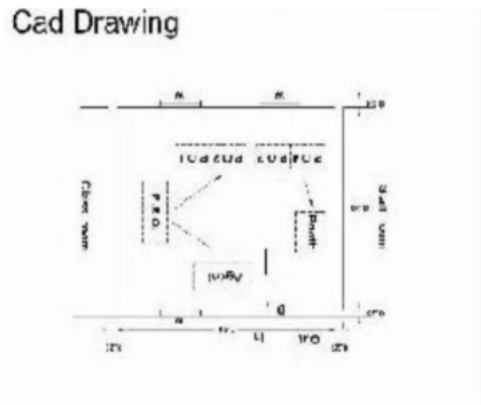

Google Map View

Polling Station Building Front View

Polling Station Front View

Cad View

Key MAP View

Cad Drawing

key map

1 பெயர் : ஆவடையம்மாள் கணவர் பெயர்: யோவான் வீட்டு எண் : 1 வயது : 72 பாலினம் : பெண் Photo is available	SKU0097527	2 பெயர் : பாலமுருகன் தந்தை பெயர்: கருப்பையா வீட்டு எண் : 1 வயது : 51 பாலினம் : ஆண் Photo is available	SKU0756106	3 பெயர் : செல்வி கணவர் பெயர்: சோமன் வீட்டு எண் : 1 வயது : 49 பாலினம் : பெண் Photo is available	SKU0689802
4 பெயர் : புழுகாண்டி தந்தை பெயர்: கருப்பையா வீட்டு எண் : 1 வயது : 40 பாலினம் : ஆண் Photo is available	SKU0097634	5 பெயர் : கோபாலகிருஷ்ணன் தந்தை பெயர்: கணேசன் வீட்டு எண் : 1 வயது : 36 பாலினம் : ஆண் Photo is available	SKU0097519	6 பெயர் : இசக்கியம்மாள் கணவர் பெயர்: வெள்ளச்சாமி வீட்டு எண் : 1 வயது : 36 பாலினம் : பெண் Photo is available	SKU1001726
7 பெயர் : ராஜேஸ்வரி கணவர் பெயர்: புளுகாண்டி க வீட்டு எண் : 1 வயது : 35 பாலினம் : பெண் Photo is available	SKU2280212	8 பெயர் : சித்திரன் தந்தை பெயர்: குருசாமி வீட்டு எண் : 1 வயது : 32 பாலினம் : ஆண் Photo is available	SKU1001585	9 பெயர் : கணேஷ்மூர்த்தி தந்தை பெயர்: இருளப்பன் வீட்டு எண் : - வயது : 25 பாலினம் : ஆண் Photo is available	SKU2133239
10 பெயர் : மாலதி தந்தை பெயர்: காசி வீட்டு எண் : 1-1 வயது : 31 பாலினம் : பெண் Photo is available	SKU1001635	11 பெயர் : வெங்கடேஷ் க தந்தை பெயர்: கஜேந்திரன் மு வீட்டு எண் : 1/176 வயது : 20 பாலினம் : ஆண் Photo is available	SKU2358612	12 பெயர் : இருளப்பன் தந்தை பெயர்: சாதிக்காளை வீட்டு எண் : 2 வயது : 60 பாலினம் : ஆண் Photo is available	SKU1826528
13 பெயர் : அன்னக்கொடி கணவர் பெயர்: இருளப்பன் வீட்டு எண் : 2 வயது : 56 பாலினம் : பெண் Photo is available	SKU1826536	14 பெயர் : மணிகண்டன் தந்தை பெயர்: இருளப்பன் வீட்டு எண் : 2-1 வயது : 33 பாலினம் : ஆண் Photo is available	SKU0867507	15 பெயர் : சங்காத்தா ம கணவர் பெயர்: மணிகண்டன் வீட்டு எண் : 2பி/1 வயது : 22 பாலினம் : பெண் Photo is available	SKU2431864
16 பெயர் : சீதாலெட்சுமி கணவர் பெயர்: கணேசன் வீட்டு எண் : 3 வயது : 61 பாலினம் : பெண் Photo is available	GRV4911103	17 பெயர் : ராஜேஷ்வரி தந்தை பெயர்: ராமஸுந்தராம வீட்டு எண் : 3/1 வயது : 46 பாலினம் : பெண் Photo is available	SKU2317048	18 பெயர் : காசி தந்தை பெயர்: சாதிக்காளை வீட்டு எண் : 4 வயது : 58 பாலினம் : ஆண் Photo is available	GRV1632421
19 பெயர் : அனந்தம்மாள் கணவர் பெயர்: காசி வீட்டு எண் : 4 வயது : 53 பாலினம் : பெண் Photo is available	GRV1632439	20 பெயர் : மணி தந்தை பெயர்: ஆண்டி வீட்டு எண் : 4-8 வயது : 56 பாலினம் : ஆண் Photo is available	SKU1826544	21 பெயர் : இராணி கணவர் பெயர்: மணி வீட்டு எண் : 4-8 வயது : 54 பாலினம் : பெண் Photo is available	GRV4912507
22 பெயர் : பிரபஞ்சனா தந்தை பெயர்: மணி வீட்டு எண் : 8 வயது : 23 பாலினம் : பெண் Photo is available	SKU2258416	23 பெயர் : இராசம்மாள் கணவர் பெயர்: குருசாமி வீட்டு எண் : 4/104 வயது : 71 பாலினம் : பெண் Photo is available	SKU0533521	24 பெயர் : ஜீவானந்தம் தந்தை பெயர்: அமிசோடை வீட்டு எண் : 5 வயது : 64 பாலினம் : ஆண் Photo is available	GRV4911111
25 பெயர் : இருளியம்மாள் கணவர் பெயர்: ஜீவானந்தம் வீட்டு எண் : 5 வயது : 57 பாலினம் : பெண் Photo is available	GRV4911129	26 பெயர் : ஆனந்தராஜ் தந்தை பெயர்: ஜீவானந்தம் வீட்டு எண் : 5 வயது : 39 பாலினம் : ஆண் Photo is available	GRV4759130	27 பெயர் : அமலாதேவி தந்தை பெயர்: சிவனந்தம் வீட்டு எண் : 5 வயது : 36 பாலினம் : பெண் Photo is available	SKU0533232
28 பெயர் : பூபதி கணவர் பெயர்: இராஜா வீட்டு எண் : 5-1 வயது : 61 பாலினம் : பெண் Photo is available	SKU0171447	29 பெயர் : வேல்முருகன் தந்தை பெயர்: ராஜா வீட்டு எண் : 5-1 வயது : 46 பாலினம் : ஆண் Photo is available	SKU0171462	30 பெயர் : வீரலட்சுமி கணவர் பெயர்: வேல்முருகன் வீட்டு எண் : 5-1 வயது : 41 பாலினம் : பெண் Photo is available	SKU0171470