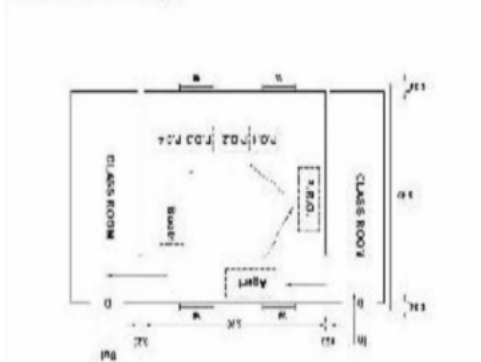

Cad View

Cad Drawing