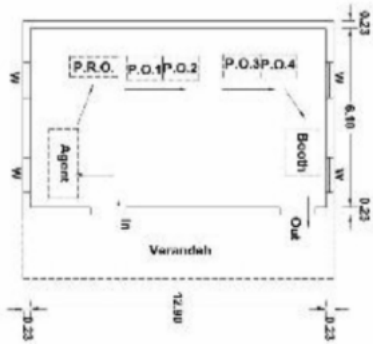

Google Map View

Polling Station Building Front View

Polling Station Front View

Cad View

Key MAP View

Cad Drawing

key map

<p>S 1</p> <p>பெயர் : ஜெயமுனீஸ்வரி தந்தை பெயர் : பொன்னராஜ் வீட்டு எண் : 1/33 வயது : 27 பாலினம் : பெண்</p> <p>Photo is available</p>	<p>SKU2496818</p>	<p>S 2</p> <p>பெயர் : சரிநிவால் தந்தை பெயர் : சங்கரநாராயணன் வீட்டு எண் : 1/87 வயது : 25 பாலினம் : ஆண்</p> <p>Photo is available</p>	<p>SKU1448794</p>	<p>S 3</p> <p>பெயர் : மகேஸ்வரி தந்தை பெயர் : தனுஷ்கோடி வீட்டு எண் : 2 வயது : 30 பாலினம் : பெண்</p> <p>Photo is available</p>	<p>SKU1177609</p>
<p>S 4</p> <p>பெயர் : காயத்ரி தந்தை பெயர் : இளங்கோவன் வீட்டு எண் : 2 வயது : 27 பாலினம் : பெண்</p> <p>Photo is available</p>	<p>SKU1395920</p>	<p>5</p> <p>பெயர் : முத்துகருப்பசாமி தந்தை பெயர் : குருநாதன் வீட்டு எண் : 6 வயது : 28 பாலினம் : ஆண்</p> <p>Photo is available</p>	<p>SKU1316389</p>	<p>6</p> <p>பெயர் : சோலைக்குமார் தாயின் பெயர் : மாரியம்மாள் வீட்டு எண் : 6-108 வயது : 31 பாலினம் : ஆண்</p> <p>Photo is available</p>	<p>SKU1051465</p>
<p>7</p> <p>பெயர் : அமுதகுமார் கு தந்தை பெயர் : குருபத்திரன் வீட்டு எண் : 14 வயது : 27 பாலினம் : ஆண்</p> <p>Photo is available</p>	<p>SKU2392124</p>	<p>S 8</p> <p>பெயர் : சங்கரநாராயணன் தந்தை பெயர் : தர்மமுத்துதேவர் வீட்டு எண் : 18 வயது : 48 பாலினம் : ஆண்</p> <p>Photo is available</p>	<p>GRV5312087</p>	<p>9</p> <p>பெயர் : வளர்மதி தந்தை பெயர் : குருசாமி வீட்டு எண் : - வயது : 53 பாலினம் : பெண்</p> <p>Photo is available</p>	<p>SKU2123941</p>
<p>10</p> <p>பெயர் : தங்க பாண்டி தந்தை பெயர் : பொண்ணு வீட்டு எண் : - வயது : 50 பாலினம் : ஆண்</p> <p>Photo is available</p>	<p>SKU2123933</p>	<p>11</p> <p>பெயர் : ராமசுப்பு தந்தை பெயர் : கோபால்சாமி வீட்டு எண் : 20 வயது : 54 பாலினம் : ஆண்</p> <p>Photo is available</p>	<p>SKU1177732</p>	<p>12</p> <p>பெயர் : குருராஜ் இதரர் பெயர் : அனுசுயா வீட்டு எண் : 20 வயது : 53 பாலினம் : ஆண்</p> <p>Photo is available</p>	<p>SKU2325470</p>
<p>13</p> <p>பெயர் : அனுசுயா கணவர் பெயர் : குருராஜ் வீட்டு எண் : 20 வயது : 50 பாலினம் : பெண்</p> <p>Photo is available</p>	<p>SKU1448844</p>	<p>14</p> <p>பெயர் : மகேஸ்வரி கணவர் பெயர் : கோபால்சாமி வீட்டு எண் : 20 வயது : 46 பாலினம் : பெண்</p> <p>Photo is available</p>	<p>SKU1177716</p>	<p>15</p> <p>பெயர் : மணிகண்டன் தந்தை பெயர் : ராமசுப்பு வீட்டு எண் : - வயது : 24 பாலினம் : ஆண்</p> <p>Photo is available</p>	<p>SKU2123958</p>
<p>16</p> <p>பெயர் : வசந்தகுமார் தந்தை பெயர் : பாண்டி வீட்டு எண் : 22-666 வயது : 28 பாலினம் : ஆண்</p> <p>Photo is available</p>	<p>SKU1351865</p>	<p>17</p> <p>பெயர் : ஜெயா ஷாஜி கணவர் பெயர் : ஷாஜி வீட்டு எண் : 22 அண்ணா நகர் வயது : 42 பாலினம் : பெண்</p> <p>Photo is available</p>	<p>SKU2336667</p>	<p>S 18</p> <p>பெயர் : சங்கீதா தந்தை பெயர் : முனீஸ்வரன் வீட்டு எண் : 25B-68 வயது : 36 பாலினம் : பெண்</p> <p>Photo is available</p>	<p>SKU1229020</p>
<p>19</p> <p>பெயர் : பாலையா இதரர் பெயர் : சாந்தி வீட்டு எண் : 35 வயது : 43 பாலினம் : ஆண்</p> <p>Photo is available</p>	<p>SKU1448836</p>	<p>20</p> <p>பெயர் : கண்ணன் கெ வெ தந்தை பெயர் : வெங்கடாசலபதி வீட்டு எண் : 38 வயது : 46 பாலினம் : ஆண்</p> <p>Photo is available</p>	<p>SKU2419992</p>	<p>S 21</p> <p>பெயர் : மாரியம்மாள் கணவர் பெயர் : ஞானகுருசாமி வீட்டு எண் : 54 வயது : 57 பாலினம் : பெண்</p> <p>Photo is available</p>	<p>SKU2403657</p>
<p>22</p> <p>பெயர் : காளீஸ்வரி கணவர் பெயர் : சசிகுமார் வீட்டு எண் : 56E வயது : 40 பாலினம் : பெண்</p> <p>Photo is available</p>	<p>SKU0009092</p>	<p>23</p> <p>பெயர் : கல்யாணி கணவர் பெயர் : சங்கிலி ராஜ் வீட்டு எண் : 62 வயது : 36 பாலினம் : பெண்</p> <p>Photo is available</p>	<p>SKU2431773</p>	<p>S 24</p> <p>பெயர் : ஜெயலட்சுமி கணவர் பெயர் : இராதாகிருஷ்ணன் வீட்டு எண் : 63 வயது : 43 பாலினம் : பெண்</p> <p>Photo is available</p>	<p>SKU1350107</p>
<p>S 25</p> <p>பெயர் : சரண்யா அ தந்தை பெயர் : ஆர்ஜுனன் வீட்டு எண் : 69 ஏ வயது : 19 பாலினம் : பெண்</p> <p>Photo is available</p>	<p>SKU2496065</p>	<p>S 26</p> <p>பெயர் : சண்முகலட்சுமி தந்தை பெயர் : குமார் வீட்டு எண் : 73 வயது : 35 பாலினம் : பெண்</p> <p>Photo is available</p>	<p>SKU0240192</p>	<p>S 27</p> <p>பெயர் : வீரராஜாராம் தந்தை பெயர் : பழனிக்குமார் வீட்டு எண் : 93 வயது : 32 பாலினம் : ஆண்</p> <p>Photo is available</p>	<p>SKU2491728</p>
<p>S 28</p> <p>பெயர் : கிருஷ்ணவேணி தந்தை பெயர் : தங்கவேல் வீட்டு எண் : 98A வயது : 31 பாலினம் : பெண்</p> <p>Photo is available</p>	<p>SKU1051499</p>	<p>S 29</p> <p>பெயர் : வினிதா கணவர் பெயர் : குமார் வீட்டு எண் : 108A வயது : 28 பாலினம் : பெண்</p> <p>Photo is available</p>	<p>SKU1316363</p>	<p>30</p> <p>பெயர் : பாண்டியராஜ் தந்தை பெயர் : வேல்சாமி வீட்டு எண் : 137A வயது : 52 பாலினம் : ஆண்</p> <p>Photo is available</p>	<p>SKU1273192</p>