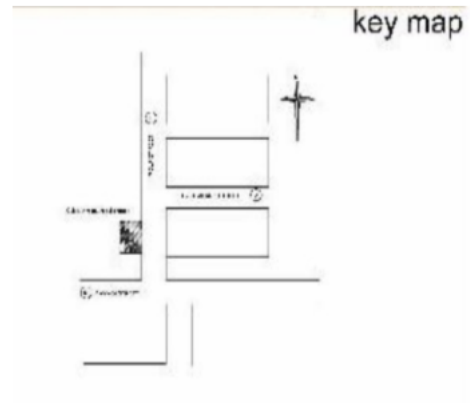

Key MAP View