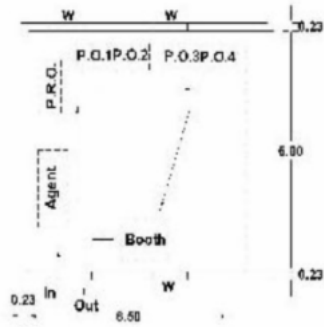

Google Map View

Polling Station Building Front View

Polling Station Front View

Cad View

Key MAP View

Cad Drawing

key map

1 பெயர் : திருஞானசம்பந்தம் தந்தை பெயர்: சுப்பிரமணியன் வீட்டு எண் : 1 வயது : 35 பாலினம் : ஆண்	SKU0406355 Photo is available	2 பெயர் : இராமகிருஷ்ணன் தந்தை பெயர்: கலையரசன் வீட்டு எண் : 1 வயது : 32 பாலினம் : ஆண்	SKU0795294 Photo is available	3 பெயர் : வீரமணி தந்தை பெயர்: வீரபாண்டி வீட்டு எண் : 1 வயது : 32 பாலினம் : ஆண்	SKU0795302 Photo is available
4 பெயர் : கணேச வேல் தந்தை பெயர்: சுப்பிரமணியன் வீட்டு எண் : 1 வயது : 32 பாலினம் : ஆண்	SKU0795310 Photo is available	5 பெயர் : சங்கரகணேஷ் தந்தை பெயர்: ஆறுமுகம் வீட்டு எண் : 1 வயது : 32 பாலினம் : ஆண்	SKU0795427 Photo is available	6 பெயர் : கதிர்வேல்பிரபு தந்தை பெயர்: பழனிச்சாமி வீட்டு எண் : 1-1B வயது : 43 பாலினம் : ஆண்	SKU0795229 Photo is available
7 பெயர் : வேல்முருகன் இதரர் பெயர்: சரவணையாண்டி வீட்டு எண் : 1-6B வயது : 37 பாலினம் : ஆண்	SKU0406454 Photo is available	8 பெயர் : முருகேஸ்வரி இதரர் பெயர்: சரவணையாண்டி வீட்டு எண் : 1-6B வயது : 35 பாலினம் : பெண்	SKU0406462 Photo is available	9 பெயர் : காளீஸ்வரி தந்தை பெயர்: குருசாமி வீட்டு எண் : 1-27A வயது : 43 பாலினம் : பெண்	SKU0956755 Photo is available
10 பெயர் : உமா கணவர் பெயர்: வெங்கடசுரேஷ் வீட்டு எண் : 1-35 வயது : 40 பாலினம் : பெண்	SKU1351923 Photo is available	11 பெயர் : சுப்புலட்சுமி தாயின் பெயர்: ரெங்கசாமி வீட்டு எண் : 1-41 வயது : 73 பாலினம் : பெண்	SKU0406306 Photo is available	12 பெயர் : பழனியப்பன் தந்தை பெயர்: பொன்னையா பிள்ளை வீட்டு எண் : 1-47 வயது : 78 பாலினம் : ஆண்	SKU2325397 Photo is available
13 பெயர் : குருசாமி தந்தை பெயர்: ராமசாமி வீட்டு எண் : 1/70 வயது : 85 பாலினம் : ஆண்	SKU2352292 Photo is available	14 பெயர் : சுப்புலட்சுமி கணவர் பெயர்: சங்கரநாராயணன் வீட்டு எண் : 1-87 வயது : 56 பாலினம் : பெண்	SKU2322758 Photo is available	15 பெயர் : உஷாநந்தினி ச தந்தை பெயர்: ரெ ச சங்கரநாராயணன் வீட்டு எண் : 1/87 வயது : 26 பாலினம் : பெண்	SKU2439784 Photo is available
16 பெயர் : மலையரசி கணவர் பெயர்: குருபுத்திரன் வீட்டு எண் : 1/225பி, வயது : 48 பாலினம் : பெண்	SKU1558196 Photo is available	17 பெயர் : இராதாகிருஷ்ணன் தந்தை பெயர்: சண்முகவேல் வீட்டு எண் : 2 வயது : 35 பாலினம் : ஆண்	SKU0665810 Photo is available	18 பெயர் : கிருஷ்ணகுமார் தந்தை பெயர்: குருவையா வீட்டு எண் : 2-31 வயது : 39 பாலினம் : ஆண்	SKU0956599 Photo is available
19 பெயர் : சந்தனமாரிமுத்து தந்தை பெயர்: சந்தனம் வீட்டு எண் : 2E வயது : 39 பாலினம் : ஆண்	SKU0009571 Photo is available	20 பெயர் : காளீஸ்வரி கணவர் பெயர்: இளங்கோவன் வீட்டு எண் : 2F வயது : 51 பாலினம் : பெண்	SKU1558147 Photo is available	21 பெயர் : வீரபாண்டி ப தந்தை பெயர்: பரமகுரு தேவர் வீட்டு எண் : 3 வயது : 65 பாலினம் : ஆண்	SKU2406395 Photo is available
22 பெயர் : சங்கரேஸ்வரி கணவர் பெயர்: இசக்கிமுத்து வீட்டு எண் : 4 வயது : 39 பாலினம் : பெண்	SKU1395961 Photo is available	23 பெயர் : அழகுக்குமார் தந்தை பெயர்: கோவிந்தன் வீட்டு எண் : 4 வயது : 35 பாலினம் : ஆண்	SKU2336881 Photo is available	24 பெயர் : ஆவுடையம்மாள் கணவர் பெயர்: பழனிசாமி வீட்டு எண் : 5 வயது : 73 பாலினம் : பெண்	GRV1780774 Photo is available
25 பெயர் : பேச்சிராஜ் தந்தை பெயர்: முக்ககாண்டி வீட்டு எண் : - வயது : 46 பாலினம் : ஆண்	SKU2123636 Photo is available	26 பெயர் : பிரித்திவிராஜ் தந்தை பெயர்: பேச்சிராஜ் வீட்டு எண் : 5 வயது : 21 பாலினம் : ஆண்	SKU2352300 Photo is available	27 பெயர் : பிரவீணராஜ் தந்தை பெயர்: தங்கம் வீட்டு எண் : 5/17 வயது : 20 பாலினம் : ஆண்	SKU2371201 Photo is available
28 பெயர் : ரவி தந்தை பெயர்: நட்சாடலிங்கம் வீட்டு எண் : 5/282 வயது : 53 பாலினம் : ஆண்	SKU2152015 Photo is available	29 பெயர் : தங்கம் கணவர் பெயர்: ராமசுப்ரமணியம் வீட்டு எண் : 5கே வயது : 39 பாலினம் : பெண்	SKU2325017 Photo is available	30 பெயர் : வீரலட்சுமி தந்தை பெயர்: கணேசன் வீட்டு எண் : 6 வயது : 41 பாலினம் : பெண்	GRV1777507 Photo is available