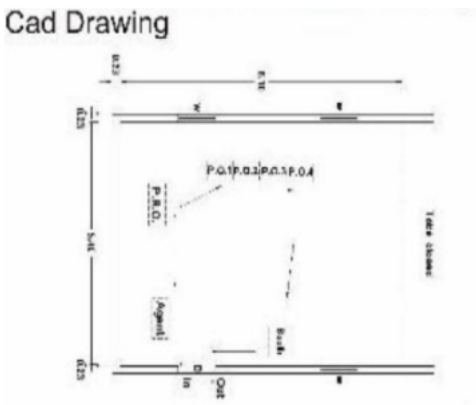

Google Map View

Polling Station Building Front View

Polling Station Front View

Cad View

Key MAP View

Cad Drawing

key map

1 பெயர் : வேலம்மாள் தந்தை பெயர்: குருசாமி வீட்டு எண் : 1 வயது : 32 பாலினம் : பெண்	SKU1005990 Photo is available	2 பெயர் : செ பிரேமா கணவர் பெயர்: செல்வகுமார் வீட்டு எண் : 1/12சி வயது : 32 பாலினம் : பெண்	SKU2419687 Photo is available	3 பெயர் : சிவபாலன் தந்தை பெயர்: சந்திரசேகர் வீட்டு எண் : 1/181 வயது : 20 பாலினம் : ஆண்	SKU2357267 Photo is available
4 பெயர் : இராஜமாரியப்பன் தந்தை பெயர்: நடராசன் வீட்டு எண் : 1/275 வயது : 53 பாலினம் : ஆண்	GRV4621884 Photo is available	5 பெயர் : டென்சிங் ராஜா தந்தை பெயர்: சக்தி கணேசன் வீட்டு எண் : 1/282, வயது : 22 பாலினம் : ஆண்	SKU2282697 Photo is available	6 பெயர் : ஹரிஹரசுதன் தந்தை பெயர்: சக்திகணேசன் வீட்டு எண் : 1/283 வயது : 26 பாலினம் : ஆண்	SKU1454982 Photo is available
7 பெயர் : தாமரைச் செல்வி கணவர் பெயர்: காசிராஜன் வீட்டு எண் : 1-284 வயது : 42 பாலினம் : பெண்	SKU1099522 Photo is available	8 பெயர் : பிரேமா கணவர் பெயர்: மரியராஜ் வீட்டு எண் : 1-288 வயது : 51 பாலினம் : பெண்	SKU0539353 Photo is available	9 பெயர் : முத்துக்குமார் தந்தை பெயர்: மரியராஜ் வீட்டு எண் : 1-288 வயது : 30 பாலினம் : ஆண்	SKU1099456 Photo is available
10 பெயர் : இரத்தினக்குமார் தந்தை பெயர்: மரியராஜ் வீட்டு எண் : 1-288 வயது : 29 பாலினம் : ஆண்	SKU1257823 Photo is available	11 பெயர் : வெற்றிவேல் தந்தை பெயர்: கணேசக்குமார் வீட்டு எண் : 1/297 எஃப் வயது : 21 பாலினம் : ஆண்	SKU2457828 Photo is available	12 பெயர் : தீபலட்சுமி தந்தை பெயர்: கணேசக்குமார் வீட்டு எண் : 1/297 எஃப் வயது : 19 பாலினம் : பெண்	SKU2458958 Photo is available
13 பெயர் : செல்ச கோகிலா காந்தி கணவர் பெயர்: கருப்பசாமி வீட்டு எண் : 1-508 வயது : 38 பாலினம் : பெண்	SKU0641126 Photo is available	14 பெயர் : ராஜன்பாபு தந்தை பெயர்: செல்லையாநாடார் வீட்டு எண் : 2 வயது : 61 பாலினம் : ஆண்	SKU2054997 Photo is available	15 பெயர் : ஆதிலட்சுமி கணவர் பெயர்: ராஜன்பாபு வீட்டு எண் : 2 வயது : 53 பாலினம் : பெண்	SKU2055002 Photo is available
16 பெயர் : மலைக்கனி தந்தை பெயர்: வேல்மணி வீட்டு எண் : 2/66 வயது : 34 பாலினம் : ஆண்	SKU0641043 Photo is available	17 பெயர் : திவ்யா தந்தை பெயர்: காசிராஜா வீட்டு எண் : 2/82 வயது : 23 பாலினம் : பெண்	SKU2214443 Photo is available	18 பெயர் : இராமேஸ்வரி கணவர் பெயர்: அய்யனார் மா வீட்டு எண் : 2/99 வயது : 25 பாலினம் : பெண்	SKU1454966 Photo is available
19 பெயர் : அருணாச்சலேஸ்வரன் தந்தை பெயர்: அண்ணாமலை ராஜன் வீட்டு எண் : 3/24 வயது : 40 பாலினம் : ஆண்	SKU2220036 Photo is available	20 பெயர் : ராமகிருஷ்ணன் தாயின் பெயர்: தங்கேஸ்வரி வீட்டு எண் : 3/56 வயது : 21 பாலினம் : ஆண்	SKU2357259 Photo is available	# 21 பெயர் : ஜெயப்பிரகாஷ் ஜெ தந்தை பெயர்: ஜெயக்குமார் வீட்டு எண் : 3/57 வயது : 19 பாலினம் : ஆண்	SKU2461416 Photo is available
22 பெயர் : கார்த்திகா தந்தை பெயர்: காட்டுராஜா வீட்டு எண் : 3/69 வயது : 21 பாலினம் : பெண்	SKU2357242 Photo is available	23 பெயர் : பத்மசுந்தரி சு தந்தை பெயர்: ராமர் வீட்டு எண் : 3/115 வயது : 44 பாலினம் : ஆண்	SKU2370310 Photo is available	24 பெயர் : ஜெயகுமார் தந்தை பெயர்: பேச்சிமுத்து வீட்டு எண் : 3-140 வயது : 44 பாலினம் : ஆண்	GRV4621744 Photo is available
25 பெயர் : இராதாகிருஷ்ணன் தந்தை பெயர்: இலட்சுமண பெருமாள் வீட்டு எண் : 3-233 வயது : 34 பாலினம் : ஆண்	SKU0878777 Photo is available	26 பெயர் : கடல்செல்வி தந்தை பெயர்: தங்கச்சாமி வீட்டு எண் : 4-3 வயது : 29 பாலினம் : பெண்	SKU1207158 Photo is available	27 பெயர் : காசியம்மாள் கணவர் பெயர்: பஞ்சாட்சரம் வீட்டு எண் : 4-5 வயது : 70 பாலினம் : பெண்	SKU0878678 Photo is available
28 பெயர் : தங்க இருளப்பன் தந்தை பெயர்: சசிக்குமார் வீட்டு எண் : 4-7 வயது : 32 பாலினம் : ஆண்	SKU0878439 Photo is available	29 பெயர் : காளீஸ்வரி தந்தை பெயர்: சசிக்குமார் வீட்டு எண் : 4-8 வயது : 30 பாலினம் : பெண்	SKU1099621 Photo is available	30 பெயர் : மகேஸ்வரன் தந்தை பெயர்: சசிக்குமார் வீட்டு எண் : 4/8 வயது : 28 பாலினம் : ஆண்	SKU2443166 Photo is available