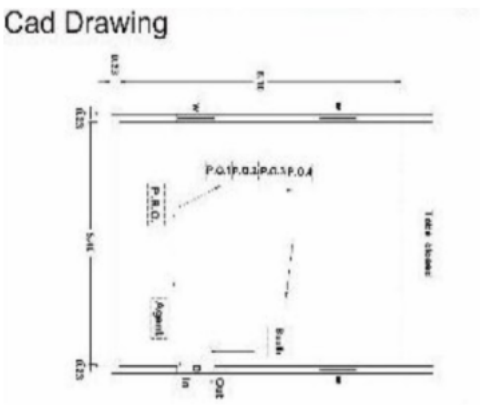

Google Map View

Polling Station Building Front View

Polling Station Front View

Cad View

Cad Drawing

Key MAP View

key map

1	SKU0878108	பெயர் : முருகேஸ்வரி கணவர் பெயர்: தங்கச்சாமி வீட்டு எண் : 1 வயது : 53 பாலினம் : பெண்	Photo is available	2	SKU0641241	பெயர் : ஆரியங்காவு தந்தை பெயர்: போஸ் வீட்டு எண் : 1 வயது : 46 பாலினம் : ஆண்	Photo is available	3	SKU0878140	பெயர் : குருலட்சுமி கணவர் பெயர்: செல்வமணி வீட்டு எண் : 1 வயது : 43 பாலினம் : பெண்	Photo is available
4	SKU0878330	பெயர் : கண்ணன் தந்தை பெயர்: காசிராஜன் வீட்டு எண் : 1 வயது : 39 பாலினம் : ஆண்	Photo is available	5	SKU1207349	பெயர் : ஆனந்தராஜ் தந்தை பெயர்: முருகேஷன் வீட்டு எண் : 1 வயது : 29 பாலினம் : ஆண்	Photo is available	6	SKU0873059	பெயர் : மகேந்திரன் தந்தை பெயர்: வீரகுட்டி வீட்டு எண் : 1/19 வயது : 50 பாலினம் : ஆண்	Photo is available
7	SKU1152065	பெயர் : மகேந்திரபிரபு தந்தை பெயர்: இளங்குமரன் வீட்டு எண் : 1-155F வயது : 30 பாலினம் : ஆண்	Photo is available	8	SKU0173633	பெயர் : சுந்தரமாரிமுத்து தந்தை பெயர்: குருசாமி வீட்டு எண் : 1/196,மாதா கோவில் தோப்பு தெரு வயது : 35 பாலினம் : ஆண்	Photo is available	9	SKU0640953	பெயர் : சாந்தா தேவி கணவர் பெயர்: பால்சாமி வீட்டு எண் : 1-205 வயது : 39 பாலினம் : பெண்	Photo is available
10	SKU0641068	பெயர் : சித்ரா கணவர் பெயர்: தர்மராஜா வீட்டு எண் : 1-284 வயது : 41 பாலினம் : பெண்	Photo is available	11	SKU0641092	பெயர் : ரேவதி கணவர் பெயர்: பிச்சைக்கனி வீட்டு எண் : 1-498 வயது : 41 பாலினம் : பெண்	Photo is available	12	SKU2307247	பெயர் : காவ்யா தந்தை பெயர்: பால்ராஜ் வீட்டு எண் : 1/525 வயது : 22 பாலினம் : பெண்	Photo is available
13	SKU0641050	பெயர் : அய்யலிங்கராஜா தந்தை பெயர்: தங்கமாரியப்பன் வீட்டு எண் : 2-80A வயது : 35 பாலினம் : ஆண்	Photo is available	# 14	SKU0641324	பெயர் : ஆனந்த் ந தந்தை பெயர்: நற்றமிழ் நாவலன் செ வீட்டு எண் : 2-97 வயது : 34 பாலினம் : ஆண்	Photo is available	15	SKU1326438	பெயர் : காளிராஜன் தந்தை பெயர்: மாரியப்பன் வீட்டு எண் : 2/134 வயது : 29 பாலினம் : ஆண்	Photo is available
16	SKU1326396	பெயர் : சிவகாமி கணவர் பெயர்: செல்வமுத்தையா வீட்டு எண் : 2-142 வயது : 32 பாலினம் : பெண்	Photo is available	17	SKU2317675	பெயர் : சுருளிமுத்தையா தந்தை பெயர்: செல்வமணி வீட்டு எண் : 2/266ஜீ வயது : 21 பாலினம் : ஆண்	Photo is available	18	SKU0705830	பெயர் : லட்சுமி தந்தை பெயர்: பவுண்ணராஜ் வீட்டு எண் : 3/37 ஏ வயது : 34 பாலினம் : பெண்	Photo is available
19	SKU2449841	பெயர் : சிவசுப்பிரமணி தந்தை பெயர்: மாதவன் வீட்டு எண் : 3/52ஜி வயது : 19 பாலினம் : ஆண்	Photo is available	20	SKU1376318	பெயர் : அய்யர் செல்வம் தந்தை பெயர்: வாழ்வீமன் வீட்டு எண் : 3-59 வயது : 27 பாலினம் : ஆண்	Photo is available	21	SKU1326339	பெயர் : சுரேஷ் தந்தை பெயர்: சமுத்திரம் வீட்டு எண் : 3-106 வயது : 48 பாலினம் : ஆண்	Photo is available
22	SKU0878298	பெயர் : வீரலட்சுமி தந்தை பெயர்: சந்திரசேகர் வீட்டு எண் : 3-117 வயது : 32 பாலினம் : பெண்	Photo is available	23	SKU0641316	பெயர் : விக்னேஷ் தந்தை பெயர்: உதயசூரியன் லிங்க ராஜா வீட்டு எண் : 3-134 வயது : 36 பாலினம் : ஆண்	Photo is available	24	SKU1807940	பெயர் : சரஸ்வதி கணவர் பெயர்: இராமகிருஷ்ண நாடார் வீட்டு எண் : 4 வயது : 86 பாலினம் : பெண்	Photo is available
25	SKU2118305	பெயர் : கடலரசன் தந்தை பெயர்: தங்கையா வீட்டு எண் : - வயது : 25 பாலினம் : ஆண்	Photo is available	26	SKU2365765	பெயர் : ஜெயக்குமாரன் தந்தை பெயர்: சக்கையா வீட்டு எண் : 4/23 வயது : 20 பாலினம் : ஆண்	Photo is available	27	SKU2239788	பெயர் : சத்யா தந்தை பெயர்: ராமசுந்தரம் வீட்டு எண் : 4/29 வயது : 31 பாலினம் : பெண்	Photo is available
28	SKU2379675	பெயர் : கார்த்தீஸ்வரி தந்தை பெயர்: முத்துக்குமார் வீட்டு எண் : 4/39 வயது : 21 பாலினம் : பெண்	Photo is available	29	NPS1929470	பெயர் : சரோஜினி தேவி தந்தை பெயர்: மாணிக்க வாசகம் வீட்டு எண் : 4/56 வயது : 26 பாலினம் : பெண்	Photo is available	30	SKU2253284	பெயர் : சந்தனராஜ் தந்தை பெயர்: கண்ணன் வீட்டு எண் : 4/70 வயது : 23 பாலினம் : ஆண்	Photo is available