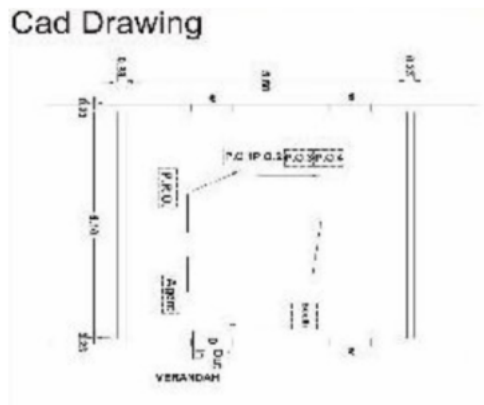

வாக்காளர் பதிவு அலுவலரின்  
கையொப்பம்

Nazri Naksha

Google Map View

Polling Station Building Front View

Polling Station Front View

Cad View

Key MAP View

சட்டமன்றத் தொகுதியின் எண் மற்றும் பெயர் : 202-ராஜபாளையம்  
பிரிவு எண் மற்றும் பெயர் 1-தெற்கு வெங்காநல்லூர்(வ.கி), தெற்கு வெங்காநல்லூர் (ஊ), வார்டு 3 சங்கரன்கோவில் சாலை கீழ்ப்புறம்,