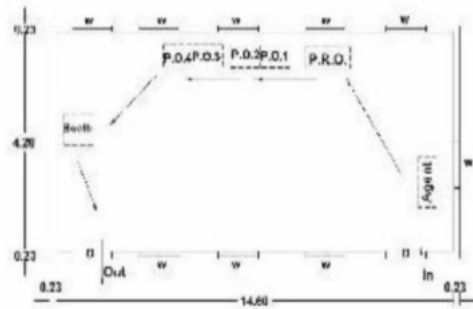

Polling Station Front View

Cad View

Key MAP View

Cad Drawing

key map

1	SKU2123156	பெயர் : சுப்புதாய் கணவர் பெயர்: கருப்பணன் வீட்டு எண் : 279 வயது : 77 பாலினம் : பெண்	Photo is available	2	SKU2120574	பெயர் : முத்துலட்சுமி தந்தை பெயர்: சண்முகம் வீட்டு எண் : 76 வயது : 63 பாலினம் : பெண்	Photo is available	3	SKU2123172	பெயர் : செல்லம்மாள் கணவர் பெயர்: முருகன் வீட்டு எண் : 247 வயது : 60 பாலினம் : பெண்	Photo is available
4	SKU2133718	பெயர் : சுப்புலட்சுமி கணவர் பெயர்: இராசு வீட்டு எண் : 201 வயது : 57 பாலினம் : பெண்	Photo is available	5	SKU1841436	பெயர் : வேலம்மாள் கணவர் பெயர்: மாரிமுத்து வீட்டு எண் : 1 வயது : 55 பாலினம் : பெண்	Photo is available	6	SKU2122372	பெயர் : செல்வமீனா தந்தை பெயர்: முத்தையா வீட்டு எண் : 135 வயது : 55 பாலினம் : ஆண்	Photo is available
7	SKU2120699	பெயர் : சற்குரு சி தந்தை பெயர்: சற்குரு சித்திரபுத்திரன் வீட்டு எண் : 150 வயது : 53 பாலினம் : ஆண்	Photo is available	8	SKU2091213	பெயர் : பூமாரி கணவர் பெயர்: பெருமாள் வீட்டு எண் : 248 வயது : 51 பாலினம் : பெண்	Photo is available	9	SKU2120509	பெயர் : முத்துலட்சுமி தந்தை பெயர்: பாலசுப்பிரமணியன் வீட்டு எண் : 16 வயது : 47 பாலினம் : பெண்	Photo is available
10	SKU2091080	பெயர் : முருகேஸ்வரி கணவர் பெயர்: மாரீஸ்வரன் வீட்டு எண் : 260 வயது : 45 பாலினம் : பெண்	Photo is available	11	SKU2120723	பெயர் : திருநாவுக்கரசு தந்தை பெயர்: பழனிச்சாமி வீட்டு எண் : 50 வயது : 41 பாலினம் : ஆண்	Photo is available	12	GRV2154912	பெயர் : பாலமுருகன் தந்தை பெயர்: மாரிமுத்து வீட்டு எண் : 1 வயது : 39 பாலினம் : ஆண்	Photo is available
13	SKU2091205	பெயர் : புவனேஷ்வரி கணவர் பெயர்: திருநாவுக்கரசு வீட்டு எண் : 59 வயது : 39 பாலினம் : பெண்	Photo is available	14	SKU2120616	பெயர் : பிரபாகரன் தந்தை பெயர்: சந்திரன் வீட்டு எண் : 205 வயது : 35 பாலினம் : ஆண்	Photo is available	15	SKU2122455	பெயர் : நீர்காத்தலிங்கம் தந்தை பெயர்: சந்திரன் வீட்டு எண் : 205 வயது : 34 பாலினம் : ஆண்	Photo is available
16	SKU2123081	பெயர் : தேன்மொழி தந்தை பெயர்: ஆறுமுகம் வீட்டு எண் : 197 வயது : 32 பாலினம் : பெண்	Photo is available	17	SKU1208354	பெயர் : முத்துலிங்கம் தந்தை பெயர்: முத்துராஜ் வீட்டு எண் : 1 வயது : 29 பாலினம் : ஆண்	Photo is available	18	SKU2126084	பெயர் : ராமலட்சுமி தந்தை பெயர்: காளியப்பன் வீட்டு எண் : 160 வயது : 28 பாலினம் : பெண்	Photo is available
19	SKU2122265	பெயர் : அசோக் குமார் தாயின் பெயர்: குமுதா வீட்டு எண் : 188 வயது : 27 பாலினம் : ஆண்	Photo is available	20	SKU2120335	பெயர் : கோவிந்த ராஜ் தந்தை பெயர்: கண்ணன் வீட்டு எண் : 119 வயது : 26 பாலினம் : ஆண்	Photo is available	21	SKU2090934	பெயர் : வினோத் குமார் தந்தை பெயர்: சங்கர் வீட்டு எண் : 192 வயது : 24 பாலினம் : ஆண்	Photo is available
22	SKU2120475	பெயர் : பொன்னுலட்சுமி தந்தை பெயர்: சக்திவேல் வீட்டு எண் : 308 வயது : 24 பாலினம் : பெண்	Photo is available	23	SKU2120426	பெயர் : சுபலட்சுமி தாயின் பெயர்: குமுதா வீட்டு எண் : 188 வயது : 24 பாலினம் : பெண்	Photo is available	24	SKU1008093	பெயர் : பாக்கியலட்சுமி தந்தை பெயர்: பாலமுருகன் வீட்டு எண் : 1-1 வயது : 37 பாலினம் : பெண்	Photo is available
25	SKU2496214	பெயர் : ஜெயா கணவர் பெயர்: ஆறுமுகம் வீட்டு எண் : 1/3 வயது : 55 பாலினம் : பெண்	Photo is available	26	SKU0541185	பெயர் : சீனியம்மாள் கணவர் பெயர்: வெள்ளைச்சாமி வீட்டு எண் : 1-4 வயது : 74 பாலினம் : பெண்	Photo is available	27	SKU2109437	பெயர் : மஞ்சளாதேவி தந்தை பெயர்: ஜெயராஜ் வீட்டு எண் : - வயது : 24 பாலினம் : பெண்	Photo is available
28	SKU2266781	பெயர் : மாரியம்மாள் கணவர் பெயர்: கோபால் வீட்டு எண் : 1-10 வயது : 55 பாலினம் : பெண்	Photo is available	29	SKU1456854	பெயர் : முருகானந்தம் தந்தை பெயர்: கோபால் வீட்டு எண் : 1/10 வயது : 29 பாலினம் : ஆண்	Photo is available	30	SKU1456888	பெயர் : முத்துமாரி தந்தை பெயர்: கோபால் வீட்டு எண் : 1/10 வயது : 25 பாலினம் : பெண்	Photo is available