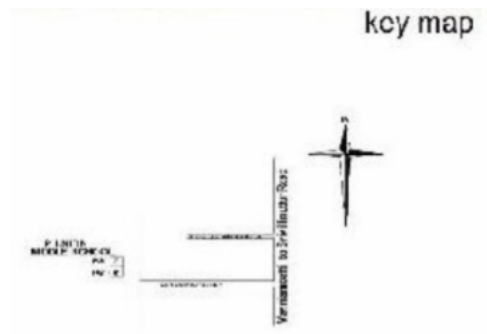

Google Map View

Polling Station Building Front View

Polling Station Front View

Cad View

Cad Drawing

Key MAP View

key map

<p>S 1</p> <p>பெயர் : நல்லதம்பி தந்தை பெயர்: மாரிமுத்து வீட்டு எண் : 1 வயது : 39 பாலினம் : ஆண்</p> <p>Photo is available</p> <p>SKU0144162</p>	<p>2</p> <p>பெயர் : முத்துலட்சுமி கணவர் பெயர்: சிவனுச்சாமி வீட்டு எண் : 1 வயது : 39 பாலினம் : பெண்</p> <p>Photo is available</p> <p>SKU1129774</p>	<p>3</p> <p>பெயர் : சித்ரா கணவர் பெயர்: மாடசாமி வீட்டு எண் : 1 வயது : 36 பாலினம் : பெண்</p> <p>Photo is available</p> <p>SKU0795799</p>
<p>S 4</p> <p>பெயர் : மதுரைமீனாட்சி தந்தை பெயர்: லிங்கம் வீட்டு எண் : 1 வயது : 35 பாலினம் : பெண்</p> <p>Photo is available</p> <p>SKU0240218</p>	<p>5</p> <p>பெயர் : செந்தில்குமார் தந்தை பெயர்: துள்ளுகுட்டி வீட்டு எண் : 1 வயது : 33 பாலினம் : ஆண்</p> <p>Photo is available</p> <p>SKU0796128</p>	<p>6</p> <p>பெயர் : சுப்பிரமணி தந்தை பெயர்: கோவிந்தன் வீட்டு எண் : 1-6 வயது : 51 பாலினம் : ஆண்</p> <p>Photo is available</p> <p>SKU0407031</p>
<p>7</p> <p>பெயர் : சாந்தி கணவர் பெயர்: சுப்பிரமணி வீட்டு எண் : 1-6 வயது : 49 பாலினம் : பெண்</p> <p>Photo is available</p> <p>SKU0407049</p>	<p>8</p> <p>பெயர் : வளர்மதி தந்தை பெயர்: சுப்பிரமணி வீட்டு எண் : 1-6 வயது : 27 பாலினம் : பெண்</p> <p>Photo is available</p> <p>SKU1396134</p>	<p>S 9</p> <p>பெயர் : தர்மர் தந்தை பெயர்: பரமசிவம் வீட்டு எண் : 2 வயது : 53 பாலினம் : ஆண்</p> <p>Photo is available</p> <p>SKU0144196</p>
<p>10</p> <p>பெயர் : செல்வக்குமார் தந்தை பெயர்: ராசு நாடார் வீட்டு எண் : 2 வயது : 45 பாலினம் : ஆண்</p> <p>Photo is available</p> <p>SKU0407080</p>	<p>11</p> <p>பெயர் : ராமேஸ்வரி கணவர் பெயர்: செந்தில்குமார் வீட்டு எண் : 3-107 வயது : 41 பாலினம் : பெண்</p> <p>Photo is available</p> <p>SKU0406892</p>	<p>12</p> <p>பெயர் : ராமலட்சுமி கணவர் பெயர்: அய்யர் ராஜா வீட்டு எண் : 4 வயது : 36 பாலினம் : பெண்</p> <p>Photo is available</p> <p>SKU0956961</p>
<p>13</p> <p>பெயர் : மேனகாகயல்விழி தந்தை பெயர்: இராமகிருஷ்ணன் வீட்டு எண் : 4 வயது : 29 பாலினம் : பெண்</p> <p>Photo is available</p> <p>SKU1273358</p>	<p>14</p> <p>பெயர் : முனிஸ்வரன் தந்தை பெயர்: கோவிந்தசாமி வீட்டு எண் : 4-31A வயது : 33 பாலினம் : ஆண்</p> <p>Photo is available</p> <p>SKU0796060</p>	<p>15</p> <p>பெயர் : சுந்தரேஸ்வரி கணவர் பெயர்: சண்முகசுந்தரம் வீட்டு எண் : 4-102 வயது : 33 பாலினம் : பெண்</p> <p>Photo is available</p> <p>SKU1273440</p>
<p>16</p> <p>பெயர் : முகில்பாரதி தந்தை பெயர்: இராமகிருஷ்ணன் வீட்டு எண் : 4,மேற்கு தெரு வயது : 21 பாலினம் : பெண்</p> <p>Photo is available</p> <p>SKU2363034</p>	<p>17</p> <p>பெயர் : பாண்டி ஈஸ்வரி தந்தை பெயர்: சொக்குமுத்து வீட்டு எண் : - வயது : 34 பாலினம் : பெண்</p> <p>Photo is available</p> <p>SKU2123404</p>	<p>18</p> <p>பெயர் : அருணாதேவி தந்தை பெயர்: சேர்மக்கனி வீட்டு எண் : 5/9 வயது : 25 பாலினம் : பெண்</p> <p>Photo is available</p> <p>SKU1503614</p>
<p>19</p> <p>பெயர் : வினோத் தந்தை பெயர்: சேர்மத்துரை வீட்டு எண் : 5-22 வயது : 34 பாலினம் : ஆண்</p> <p>Photo is available</p> <p>SKU0406769</p>	<p>20</p> <p>பெயர் : காளீஸ்வரி தந்தை பெயர்: பாலகுருசாமி வீட்டு எண் : 5-42 வயது : 30 பாலினம் : பெண்</p> <p>Photo is available</p> <p>SKU1229038</p>	<p>21</p> <p>பெயர் : வேல்முருகன் இதரர் பெயர்: சுப்பிரமணியன் வீட்டு எண் : 5/69 வயது : 30 பாலினம் : ஆண்</p> <p>Photo is available</p> <p>SKU1449248</p>
<p>22</p> <p>பெயர் : முனிஸ்வரி கணவர் பெயர்: சொக்குமுத்து வீட்டு எண் : 5-83 வயது : 39 பாலினம் : பெண்</p> <p>Photo is available</p> <p>SKU0796458</p>	<p>23</p> <p>பெயர் : காளீஸ்வரி கணவர் பெயர்: கடல்கனி வீட்டு எண் : 5-83 வயது : 37 பாலினம் : பெண்</p> <p>Photo is available</p> <p>SKU0796466</p>	<p>24</p> <p>பெயர் : பஞ்சாப் தந்தை பெயர்: மாடசாமி வீட்டு எண் : 5-86 வயது : 34 பாலினம் : ஆண்</p> <p>Photo is available</p> <p>SKU0957084</p>
<p>25</p> <p>பெயர் : சின்னகருப்பசாமி தந்தை பெயர்: மாடசாமி வீட்டு எண் : 5/86 வயது : 30 பாலினம் : ஆண்</p> <p>Photo is available</p> <p>SKU1503648</p>	<p>26</p> <p>பெயர் : கார்த்தீஸ்வரி கணவர் பெயர்: சின்னகருப்பசாமி வீட்டு எண் : 5/86 வயது : 28 பாலினம் : பெண்</p> <p>Photo is available</p> <p>SKU1503671</p>	<p>S 27</p> <p>பெயர் : வர்ஷா தந்தை பெயர்: ரவி வீட்டு எண் : 5/282 வயது : 23 பாலினம் : பெண்</p> <p>Photo is available</p> <p>SKU2313377</p>
<p>S 28</p> <p>பெயர் : முருகேஸ்வரி தந்தை பெயர்: கருப்பையா வீட்டு எண் : 5-23 வயது : 38 பாலினம் : பெண்</p> <p>Photo is available</p> <p>SKU0144204</p>	<p>29</p> <p>பெயர் : முத்துமாரி கணவர் பெயர்: குருவையா வீட்டு எண் : 7-2 வயது : 51 பாலினம் : பெண்</p> <p>Photo is available</p> <p>SKU0406991</p>	<p>30</p> <p>பெயர் : மகேஸ்வரி கணவர் பெயர்: முத்துக்கனி வீட்டு எண் : 7-58 வயது : 46 பாலினம் : பெண்</p> <p>Photo is available</p> <p>SKU0407007</p>