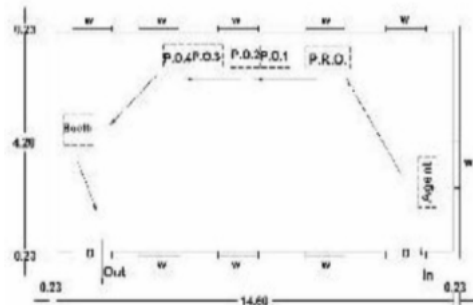

Polling Station Front View

Cad View

Key MAP View

Cad Drawing

key map

1 பெயர் : இந்திராதேவி கணவர் பெயர் : இராம்குமார் வீட்டு எண் : 1 வயது : 40 பாலினம் : பெண்	SKU0541292 Photo is available	2 பெயர் : கஸ்தூரி கணவர் பெயர் : சுப்பையா வீட்டு எண் : 1-83C வயது : 45 பாலினம் : பெண்	SKU0541425 Photo is available	# 3 பெயர் : கோபாலகிருஷ்ணன் தந்தை பெயர் : மாரியப்பன் வீட்டு எண் : 1/121 வயது : 40 பாலினம் : ஆண்	GRV4952644 Photo is available
4 பெயர் : செல்வி கணவர் பெயர் : கோபாலகிருஷ்ணன் வீட்டு எண் : 1/121 வயது : 26 பாலினம் : பெண்	SKU2357440 Photo is available	5 பெயர் : சண்முகத்தாய் கணவர் பெயர் : சண்முகத்தேவர் வீட்டு எண் : 1-124 வயது : 72 பாலினம் : பெண்	SKU0541243 Photo is available	6 பெயர் : இசக்கிராஜ் தந்தை பெயர் : கிருஷ்ணன் வீட்டு எண் : 1-132 வயது : 27 பாலினம் : ஆண்	SKU1377456 Photo is available
7 பெயர் : ராஜலட்சுமி தந்தை பெயர் : சுப்பையா வீட்டு எண் : 1/150 வயது : 21 பாலினம் : பெண்	SKU2302008 Photo is available	8 பெயர் : பேச்சியம்மாள் கணவர் பெயர் : தங்கராஜ் வீட்டு எண் : 1-155 வயது : 65 பாலினம் : பெண்	GRV2155224 Photo is available	9 பெயர் : தனலட்சுமி தந்தை பெயர் : தங்கராஜ் வீட்டு எண் : 1-155 வயது : 48 பாலினம் : பெண்	GRV2155216 Photo is available
10 பெயர் : முத்துகுமார் இதரர் பெயர் : ஆனந்த ஜோதிதூர்கா வீட்டு எண் : 1/169 வயது : 63 பாலினம் : ஆண்	SKU1534072 Photo is available	11 பெயர் : மகாலட்சுமி இதரர் பெயர் : அனந்தா ஜோதி தூர்கா வீட்டு எண் : 1/169 வயது : 55 பாலினம் : ஆண்	SKU1534056 Photo is available	12 பெயர் : நவின்குமார் தந்தை பெயர் : முத்துக்குமார் வீட்டு எண் : 1/169 வயது : 20 பாலினம் : ஆண்	SKU2357408 Photo is available
13 பெயர் : பாண்டலவரி தந்தை பெயர் : பாண்டியராஜ் வீட்டு எண் : 1/174 வயது : 20 பாலினம் : பெண்	SKU2357424 Photo is available	14 பெயர் : கனகராஜலட்சுமி தந்தை பெயர் : பழனிசாமி வீட்டு எண் : 1/188 வயது : 39 பாலினம் : பெண்	SKU2463552 Photo is available	15 பெயர் : கணேசன் தாயின் பெயர் : வள்ளியம்மாள் வீட்டு எண் : 1-194 வயது : 40 பாலினம் : ஆண்	SKU0541201 Photo is available
16 பெயர் : கவிதா கணவர் பெயர் : கணேசன் வீட்டு எண் : 1-194 வயது : 35 பாலினம் : பெண்	SKU1314616 Photo is available	17 பெயர் : இராஜலிங்கம் தந்தை பெயர் : பொன்னையா வீட்டு எண் : 1-197 வயது : 71 பாலினம் : ஆண்	GRV1367663 Photo is available	18 பெயர் : மகாலட்சுமி கணவர் பெயர் : இராசலிங்கம் வீட்டு எண் : 1-197 வயது : 59 பாலினம் : பெண்	SKU1843291 Photo is available
19 பெயர் : பொன்னியின்செல்வி தந்தை பெயர் : ராஜலிங்கம் வீட்டு எண் : 1-197 வயது : 36 பாலினம் : பெண்	SKU0105544 Photo is available	20 பெயர் : ரேவதி கணவர் பெயர் : முருகன் வீட்டு எண் : 1-209 வயது : 44 பாலினம் : பெண்	SKU1410109 Photo is available	21 பெயர் : முருகன் தந்தை பெயர் : நடராஜன் வீட்டு எண் : 1-209 வயது : 44 பாலினம் : ஆண்	SKU1410125 Photo is available
22 பெயர் : புவனா கணவர் பெயர் : சரவணக்குமார் வீட்டு எண் : 1-210 வயது : 37 பாலினம் : பெண்	SKU0541276 Photo is available	23 பெயர் : வெள்ளைச்சாமி தந்தை பெயர் : குருசாமி வீட்டு எண் : 1-213 வயது : 74 பாலினம் : ஆண்	SKU0541250 Photo is available	24 பெயர் : அருண் குமார் கூடலிங்கம் தந்தை பெயர் : கூடலிங்கம் கருப்பையா வீட்டு எண் : 1/214 வயது : 22 பாலினம் : ஆண்	SKU2365807 Photo is available
25 பெயர் : செல்வராணி கணவர் பெயர் : துரைபாண்டியன் வீட்டு எண் : - வயது : 34 பாலினம் : பெண்	SKU2091551 Photo is available	# 26 பெயர் : செல்வகுமார் செ கணவர் பெயர் : செல்வராஜ் வீட்டு எண் : 1-230 வயது : 34 பாலினம் : பெண்	SKU0541318 Photo is available	27 பெயர் : ஹர்ஷினி தந்தை பெயர் : சமுத்திரகனி வீட்டு எண் : 1/243 வயது : 21 பாலினம் : பெண்	SKU2301968 Photo is available
28 பெயர் : ராமலட்சுமி கணவர் பெயர் : முருகன் வீட்டு எண் : 1-244 வயது : 30 பாலினம் : பெண்	SKU2266955 Photo is available	29 பெயர் : பாண்டி தந்தை பெயர் : மாரியப்பன் வீட்டு எண் : 1-251 வயது : 50 பாலினம் : ஆண்	SKU1102185 Photo is available	30 பெயர் : கன்னியம்மாள் கணவர் பெயர் : பாண்டி வீட்டு எண் : 1-251 வயது : 47 பாலினம் : பெண்	SKU1102193 Photo is available