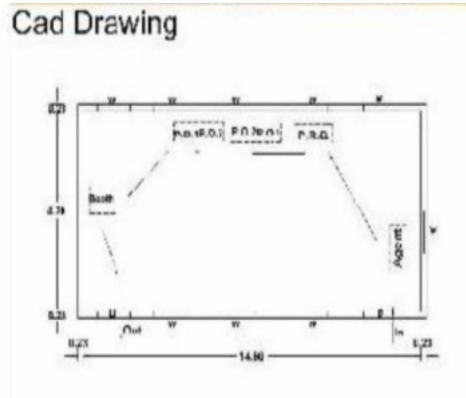

Google Map View

Polling Station Building Front View

Polling Station Front View

Cad View

Key MAP View

Cad Drawing

key map

1	SKU1324938	பெயர் : அங்காள பரமேஸ்வரி கணவர் பெயர்: சிவசிதம்பரம் வீட்டு எண் : 1-19B வயது : 33 பாலினம் : பெண்	Photo is available	2	SKU1498294	பெயர் : அருவிகணேஷ்குமார் தந்தை பெயர்: குற்றாலிங்கம் வீட்டு எண் : 1/53 வயது : 29 பாலினம் : ஆண்	Photo is available	3	SKU2421550	பெயர் : மேகலா தந்தை பெயர்: பாலசுப்ரமணியன் வீட்டு எண் : 1/70। வயது : 33 பாலினம் : பெண்	Photo is available
4	SKU1324920	பெயர் : முத்துக்குமார் தந்தை பெயர்: முருகேசன் வீட்டு எண் : 1-88 வயது : 28 பாலினம் : ஆண்	Photo is available	5	SKU1325075	பெயர் : பொன்மாரிமுத்து தந்தை பெயர்: சுந்தர்ராஜ் வீட்டு எண் : 1-96B வயது : 28 பாலினம் : ஆண்	Photo is available	6	SKU1324904	பெயர் : குருசங்கரேஸ்வரன் தந்தை பெயர்: மாரிமுத்து வீட்டு எண் : 1-109 வயது : 28 பாலினம் : ஆண்	Photo is available
7	SKU2294890	பெயர் : பிரியா தந்தை பெயர்: மணிமுத்துராஜ் வீட்டு எண் : 1/130 வயது : 27 பாலினம் : பெண்	Photo is available	8	SKU2340388	பெயர் : மணிவண்ணன் தந்தை பெயர்: அறிவுத்துரை வீட்டு எண் : 1/191 வயது : 21 பாலினம் : ஆண்	Photo is available	9	SKU2264729	பெயர் : ராஜாராஜேஷ்வரி தந்தை பெயர்: குளிரந்தராஜா வீட்டு எண் : 1-391 வயது : 36 பாலினம் : பெண்	Photo is available
10	SKU2421535	பெயர் : செல்வராணி கணவர் பெயர்: மாரியப்பன் வீட்டு எண் : 1/701 வயது : 40 பாலினம் : பெண்	Photo is available	11	SKU2454486	பெயர் : செல்வஜோதி கணவர் பெயர்: ஜெயசீலன் வீட்டு எண் : 2 வயது : 80 பாலினம் : பெண்	Photo is available	12	SKU1410729	பெயர் : சின்னபரமேஸ்வரன் தந்தை பெயர்: குருசாமி வீட்டு எண் : 2 வயது : 65 பாலினம் : ஆண்	Photo is available
13	SKU1410711	பெயர் : தமிழ்செல்வி கணவர் பெயர்: சின்னபரமேஸ்வரன் வீட்டு எண் : 2 வயது : 56 பாலினம் : பெண்	Photo is available	14	SKU1378058	பெயர் : மகேஸ்வரி தந்தை பெயர்: சீவல்பாண்டி வீட்டு எண் : 2 வயது : 48 பாலினம் : பெண்	Photo is available	15	SKU0110668	பெயர் : ராஜா தந்தை பெயர்: தர்மபுத்திரன் வீட்டு எண் : 2/5 வயது : 51 பாலினம் : ஆண்	Photo is available
16	SKU1457985	பெயர் : ரத்தினபிரகாஷ் தந்தை பெயர்: சின்னபரமேஸ்வரன் வீட்டு எண் : 2/6 வயது : 38 பாலினம் : ஆண்	Photo is available	17	SKU0644179	பெயர் : லட்சுமி பிரபா தந்தை பெயர்: தங்கராசன் வீட்டு எண் : 2/6 வயது : 34 பாலினம் : பெண்	Photo is available	18	SKU1378082	பெயர் : வித்யா தந்தை பெயர்: ராமசாமி வீட்டு எண் : 2-7 வயது : 27 பாலினம் : பெண்	Photo is available
19	SKU2127280	பெயர் : சங்கீதா தந்தை பெயர்: ராமசாமி வீட்டு எண் : - வயது : 24 பாலினம் : பெண்	Photo is available	20	SKU2476521	பெயர் : துர்கா தேவி தந்தை பெயர்: ராமசாமி வீட்டு எண் : 2/7 வயது : 19 பாலினம் : பெண்	Photo is available	# 21	SKU1410745	பெயர் : பாலசங்கீதா நேரு தந்தை பெயர்: நேரு வீட்டு எண் : 2-10 வயது : 27 பாலினம் : பெண்	Photo is available
22	GRV1939818	பெயர் : வனராஜன் தந்தை பெயர்: சமுத்திரபாண்டியன் வீட்டு எண் : 2-14 வயது : 43 பாலினம் : ஆண்	Photo is available	23	SKU2309581	பெயர் : சுகன்யா கணவர் பெயர்: தர்மராஜன் வீட்டு எண் : 2/14ஏ2 வயது : 34 பாலினம் : பெண்	Photo is available	24	SKU1209725	பெயர் : அமுதா தந்தை பெயர்: வெள்ளைத்துரை வீட்டு எண் : 2-20 வயது : 37 பாலினம் : பெண்	Photo is available
25	SKU1440858	பெயர் : முத்துகணேஷ் தந்தை பெயர்: வெள்ளைத் துரை வீட்டு எண் : 2-21 வயது : 26 பாலினம் : ஆண்	Photo is available	26	SKU1010164	பெயர் : பொன்லட்சுமி கணவர் பெயர்: முனியாண்டி வீட்டு எண் : 2-26 வயது : 40 பாலினம் : பெண்	Photo is available	27	SKU1302520	பெயர் : பொன்பிரியா தந்தை பெயர்: சமுத்திரபாண்டியன் வீட்டு எண் : 2-26A வயது : 32 பாலினம் : பெண்	Photo is available
28	SKU1302538	பெயர் : சூரியகுமாரவிஷ்ணு தந்தை பெயர்: சமுத்திரபாண்டியன் வீட்டு எண் : 2-26A வயது : 28 பாலினம் : ஆண்	Photo is available	29	SKU0888271	பெயர் : சியாமளா தேவி கணவர் பெயர்: மாரிமுத்து வீட்டு எண் : 2/29 வயது : 46 பாலினம் : பெண்	Photo is available	30	SKU0807511	பெயர் : காளீஸ்வரி கணவர் பெயர்: கோபாலகிருஷ்ணன் வீட்டு எண் : 2/29 வயது : 41 பாலினம் : பெண்	Photo is available