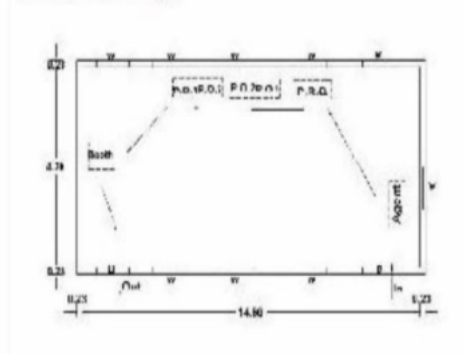

Google Map View

Polling Station Building Front View

Polling Station Front View

Cad View

Cad Drawing

Key MAP View

key map

1	SKU1259761	பெயர் : மணிகண்டன் தந்தை பெயர் : இராஜேந்திரன் வீட்டு எண் : 1 வயது : 30 பாலினம் : ஆண்	Photo is available	2	SKU2122323	பெயர் : நவீன்குமார் தந்தை பெயர் : விஜயகுமார் வீட்டு எண் : 1-120A31 வயது : 25 பாலினம் : ஆண்	Photo is available	3	SKU1259480	பெயர் : விக்னேஷ்கார்த்திகேயன் தந்தை பெயர் : தங்கமுனியாண்டி வீட்டு எண் : 1-607 வயது : 29 பாலினம் : ஆண்	Photo is available
4	SKU0765156	பெயர் : காளிசரண் தந்தை பெயர் : தங்கம் வீட்டு எண் : 1-648 வயது : 35 பாலினம் : ஆண்	Photo is available	5	SKU2160604	பெயர் : காயத்திரி தந்தை பெயர் : ஜெயராமன் வீட்டு எண் : 1/689 வயது : 25 பாலினம் : பெண்	Photo is available	6	SKU0888214	பெயர் : சண்முகத்தாய் கணவர் பெயர் : மாரியப்பன் வீட்டு எண் : 2 வயது : 66 பாலினம் : பெண்	Photo is available
7	SKU0888156	பெயர் : ஆனந்தன் தந்தை பெயர் : மாரியப்பன் வீட்டு எண் : 2 வயது : 41 பாலினம் : ஆண்	Photo is available	8	SKU0888149	பெயர் : மாரிசெல்வி கணவர் பெயர் : ஆனந்தன் வீட்டு எண் : 2 வயது : 36 பாலினம் : பெண்	Photo is available	9	SKU1209931	பெயர் : வனிதா தந்தை பெயர் : ஆனந்தகிருஷ்ணன் வீட்டு எண் : 2 வயது : 30 பாலினம் : பெண்	Photo is available
10	SKU1259720	பெயர் : பாலகிருஷ்ணன் தந்தை பெயர் : பாண்டியன் வீட்டு எண் : 2-14 வயது : 31 பாலினம் : ஆண்	Photo is available	11	SKU2456358	பெயர் : மாடசாமி தந்தை பெயர் : தங்கத்துரைச்சி வீட்டு எண் : 2/18 வயது : 45 பாலினம் : ஆண்	Photo is available	12	SKU0886887	பெயர் : பழனிசுமார் தந்தை பெயர் : சொளந்திரபாண்டியன் வீட்டு எண் : 2-18 வயது : 36 பாலினம் : ஆண்	Photo is available
13	SKU0887323	பெயர் : சுகந்தி கணவர் பெயர் : வீரமணி வீட்டு எண் : 2-22A வயது : 37 பாலினம் : பெண்	Photo is available	14	SKU2376887	பெயர் : சினேகா தந்தை பெயர் : ராதாகிருஷ்ணன் வீட்டு எண் : 2/24 வயது : 21 பாலினம் : பெண்	Photo is available	15	SKU0888024	பெயர் : கதிரேசன் தந்தை பெயர் : இராஜபாண்டியன் வீட்டு எண் : 2-28 வயது : 52 பாலினம் : ஆண்	Photo is available
16	SKU0888016	பெயர் : தனலட்சுமி கணவர் பெயர் : கதிரேசன் வீட்டு எண் : 2-28 வயது : 43 பாலினம் : பெண்	Photo is available	17	SKU1259795	பெயர் : சுகன்யா கணவர் பெயர் : அண்ணாமலை வீட்டு எண் : 2-29a வயது : 34 பாலினம் : பெண்	Photo is available	18	SKU1500107	பெயர் : சந்தானம் தந்தை பெயர் : சுப்பிரமணியபாரதியார் வீட்டு எண் : 2/31 வயது : 50 பாலினம் : ஆண்	Photo is available
19	SKU0888008	பெயர் : தனுஷ்கோடி தந்தை பெயர் : ராமசாமி வீட்டு எண் : 2/36 ஈ1 வயது : 55 பாலினம் : ஆண்	Photo is available	20	SKU0887992	பெயர் : மீனாராணி கணவர் பெயர் : தனுஷ்கோடி வீட்டு எண் : 2/36 ஈ1 வயது : 46 பாலினம் : பெண்	Photo is available	21	SKU2160653	பெயர் : விஜயரவி தந்தை பெயர் : தனுஷ்கோடி வீட்டு எண் : 2/36-இ1 வயது : 24 பாலினம் : ஆண்	Photo is available
22	SKU0888313	பெயர் : மீனாட்சி தாயின் பெயர் : முருகேஸ்வரி வீட்டு எண் : 2-43 வயது : 34 பாலினம் : பெண்	Photo is available	23	SKU0887208	பெயர் : தமிழ்செல்வி கணவர் பெயர் : ரத்தினசாமி வீட்டு எண் : 2-49 வயது : 69 பாலினம் : பெண்	Photo is available	24	SKU2431849	பெயர் : கனகாம்பிகை கணவர் பெயர் : காளிமுத்து வீட்டு எண் : 2/70 வயது : 36 பாலினம் : பெண்	Photo is available
25	SKU0886952	பெயர் : முத்துச்செல்வி கணவர் பெயர் : முருகன் வீட்டு எண் : 2-71H வயது : 40 பாலினம் : பெண்	Photo is available	26	SKU0886929	பெயர் : காளிராம் தந்தை பெயர் : கனியப்பன் வீட்டு எண் : 2-77A வயது : 33 பாலினம் : ஆண்	Photo is available	27	SKU0765701	பெயர் : விஜய் தந்தை பெயர் : கர்ணமகாராஜன் வீட்டு எண் : 2-78 வயது : 41 பாலினம் : ஆண்	Photo is available
28	SKU0887984	பெயர் : காளிராஜன் தந்தை பெயர் : பாலகிருஷ்ணன் வீட்டு எண் : 2-120 வயது : 41 பாலினம் : ஆண்	Photo is available	29	SKU1259753	பெயர் : சதீஷ்குமார் தந்தை பெயர் : வெள்ளைத்துரை வீட்டு எண் : 2-120 வயது : 29 பாலினம் : ஆண்	Photo is available	30	SKU1439959	பெயர் : ரவிக்குமார் தந்தை பெயர் : மாரியப்பன் வீட்டு எண் : 2-120 வயது : 26 பாலினம் : ஆண்	Photo is available