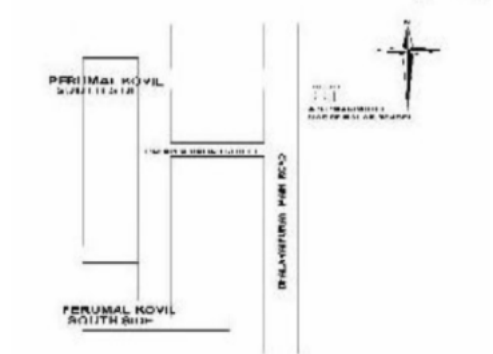

Google Map View

Polling Station Building Front View

Polling Station Front View

Cad View

Cad Drawing

Key MAP View

key map

1	SKU1259761	பெயர் : மணிகண்டன் தந்தை பெயர் : இராஜேந்திரன் வீட்டு எண் : 1 வயது : 30 பாலினம் : ஆண்	Photo is available	2	SKU2122323	பெயர் : நவீன்குமார் தந்தை பெயர் : விஜயகுமார் வீட்டு எண் : 1-120A31 வயது : 25 பாலினம் : ஆண்	Photo is available	3	SKU1259480	பெயர் : விக்னேஷ்கார்த்திகேயன் தந்தை பெயர் : தங்கமுனியாண்டி வீட்டு எண் : 1-607 வயது : 29 பாலினம் : ஆண்	Photo is available
4	SKU0765156	பெயர் : காளிசரண் தந்தை பெயர் : தங்கம் வீட்டு எண் : 1-648 வயது : 35 பாலினம் : ஆண்	Photo is available	5	SKU2160604	பெயர் : காயத்திரி தந்தை பெயர் : ஜெயராமன் வீட்டு எண் : 1/689 வயது : 25 பாலினம் : பெண்	Photo is available	6	SKU0888214	பெயர் : சண்முகத்தாய் கணவர் பெயர் : மாரியப்பன் வீட்டு எண் : 2 வயது : 66 பாலினம் : பெண்	Photo is available
7	SKU0888156	பெயர் : ஆனந்தன் தந்தை பெயர் : மாரியப்பன் வீட்டு எண் : 2 வயது : 41 பாலினம் : ஆண்	Photo is available	8	SKU0888149	பெயர் : மாரிசெல்வி கணவர் பெயர் : ஆனந்தன் வீட்டு எண் : 2 வயது : 36 பாலினம் : பெண்	Photo is available	9	SKU1209931	பெயர் : வனிதா தந்தை பெயர் : ஆனந்தகிருஷ்ணன் வீட்டு எண் : 2 வயது : 30 பாலினம் : பெண்	Photo is available
10	SKU1259720	பெயர் : பாலகிருஷ்ணன் தந்தை பெயர் : பாண்டியன் வீட்டு எண் : 2-14 வயது : 31 பாலினம் : ஆண்	Photo is available	11	SKU2456358	பெயர் : மாடசாமி தந்தை பெயர் : தங்கத்துரைச்சி வீட்டு எண் : 2/18 வயது : 45 பாலினம் : ஆண்	Photo is available	12	SKU0886887	பெயர் : பழனிசுமார் தந்தை பெயர் : சொளந்திரபாண்டியன் வீட்டு எண் : 2-18 வயது : 36 பாலினம் : ஆண்	Photo is available
13	SKU0887323	பெயர் : சுகந்தி கணவர் பெயர் : வீரமணி வீட்டு எண் : 2-22A வயது : 37 பாலினம் : பெண்	Photo is available	14	SKU2376887	பெயர் : சினேகா தந்தை பெயர் : ராதாகிருஷ்ணன் வீட்டு எண் : 2/24 வயது : 21 பாலினம் : பெண்	Photo is available	15	SKU0888024	பெயர் : கதிரேசன் தந்தை பெயர் : இராஜபாண்டியன் வீட்டு எண் : 2-28 வயது : 52 பாலினம் : ஆண்	Photo is available
16	SKU0888016	பெயர் : தனலட்சுமி கணவர் பெயர் : கதிரேசன் வீட்டு எண் : 2-28 வயது : 43 பாலினம் : பெண்	Photo is available	17	SKU1259795	பெயர் : சுகன்யா கணவர் பெயர் : அண்ணாமலை வீட்டு எண் : 2-29a வயது : 34 பாலினம் : பெண்	Photo is available	18	SKU1500107	பெயர் : சந்தானம் தந்தை பெயர் : சுப்பிரமணியபாரதியார் வீட்டு எண் : 2/31 வயது : 50 பாலினம் : ஆண்	Photo is available
19	SKU0888008	பெயர் : தனுஷ்கோடி தந்தை பெயர் : ராமசாமி வீட்டு எண் : 2/36 ஈ1 வயது : 55 பாலினம் : ஆண்	Photo is available	20	SKU0887992	பெயர் : மீனாராணி கணவர் பெயர் : தனுஷ்கோடி வீட்டு எண் : 2/36 ஈ1 வயது : 46 பாலினம் : பெண்	Photo is available	21	SKU2160653	பெயர் : விஜயரவி தந்தை பெயர் : தனுஷ்கோடி வீட்டு எண் : 2/36-இ1 வயது : 24 பாலினம் : ஆண்	Photo is available
22	SKU0888313	பெயர் : மீனாட்சி தாயின் பெயர் : முருகேஸ்வரி வீட்டு எண் : 2-43 வயது : 34 பாலினம் : பெண்	Photo is available	23	SKU0887208	பெயர் : தமிழ்செல்வி கணவர் பெயர் : ரத்தினசாமி வீட்டு எண் : 2-49 வயது : 69 பாலினம் : பெண்	Photo is available	24	SKU2431849	பெயர் : கனகாம்பிகை கணவர் பெயர் : காளிமுத்து வீட்டு எண் : 2/70 வயது : 36 பாலினம் : பெண்	Photo is available
25	SKU0886952	பெயர் : முத்துச்செல்வி கணவர் பெயர் : முருகன் வீட்டு எண் : 2-71H வயது : 40 பாலினம் : பெண்	Photo is available	26	SKU0886929	பெயர் : காளிராம் தந்தை பெயர் : கனியப்பன் வீட்டு எண் : 2-77A வயது : 33 பாலினம் : ஆண்	Photo is available	27	SKU0765701	பெயர் : விஜய் தந்தை பெயர் : கர்ணமகாராஜன் வீட்டு எண் : 2-78 வயது : 41 பாலினம் : ஆண்	Photo is available
28	SKU0887984	பெயர் : காளிராஜன் தந்தை பெயர் : பாலகிருஷ்ணன் வீட்டு எண் : 2-120 வயது : 41 பாலினம் : ஆண்	Photo is available	29	SKU1259753	பெயர் : சதீஷ்குமார் தந்தை பெயர் : வெள்ளைத்துரை வீட்டு எண் : 2-120 வயது : 29 பாலினம் : ஆண்	Photo is available	30	SKU1439959	பெயர் : ரவிக்குமார் தந்தை பெயர் : மாரியப்பன் வீட்டு எண் : 2-120 வயது : 26 பாலினம் : ஆண்	Photo is available