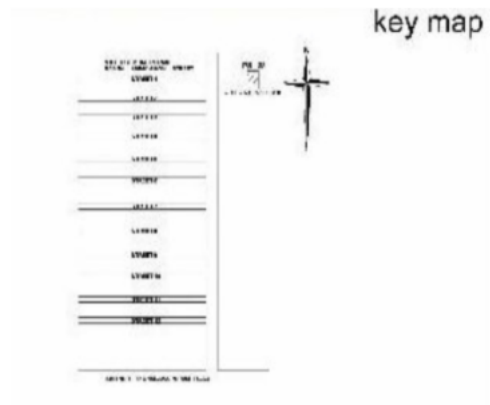

Google Map View

Polling Station Building Front View

Polling Station Front View

Cad View

Key MAP View

1 பெயர் : மாரியம்மாள் கணவர் பெயர் : கனகரத்தினம் வீட்டு எண் : 1 வயது : 82 பாலினம் : பெண்	SKU1869650 Photo is available	2 பெயர் : ஈஸ்வரி கணவர் பெயர் : பன்னீர்செல்வம் வீட்டு எண் : 1 வயது : 63 பாலினம் : பெண்	SKU0646083 Photo is available	3 பெயர் : தங்கராஜா தந்தை பெயர் : செல்லையா வீட்டு எண் : - வயது : 63 பாலினம் : ஆண்	SKU2137826 Photo is available
4 பெயர் : கண்ணன் தந்தை பெயர் : இராமசாமி வீட்டு எண் : 1 வயது : 58 பாலினம் : ஆண்	SKU0645978 Photo is available	5 பெயர் : கனகலட்சுமி கணவர் பெயர் : தங்கராஜா வீட்டு எண் : - வயது : 55 பாலினம் : பெண்	SKU2132678 Photo is available	6 பெயர் : மகேஸ்வரி கணவர் பெயர் : கண்ணன் வீட்டு எண் : 1 வயது : 52 பாலினம் : பெண்	SKU0645994 Photo is available
7 பெயர் : அழகேஸ்வரி கணவர் பெயர் : திருமலை வீட்டு எண் : 1 வயது : 47 பாலினம் : பெண்	SKU0646042 Photo is available	8 பெயர் : மகேஸ்வரி கணவர் பெயர் : பாலமுருகன் வீட்டு எண் : 1 வயது : 45 பாலினம் : பெண்	SKU0110031 Photo is available	9 பெயர் : கஜேந்தி பிரதீப் தந்தை பெயர் : தொந்தியப்பன் வீட்டு எண் : - வயது : 24 பாலினம் : ஆண்	SKU2132637 Photo is available
10 பெயர் : மலர்விழி தந்தை பெயர் : காளிராஜ் வீட்டு எண் : 1/1 வயது : 27 பாலினம் : பெண்	SKU1458835 Photo is available	11 பெயர் : திவ்யா தந்தை பெயர் : பாலமுருகன் வீட்டு எண் : 1/3 வயது : 21 பாலினம் : பெண்	SKU2337129 Photo is available	12 பெயர் : இராஜரத்தினம் என்ற தீபக் பா தந்தை பெயர் : பாலமுருகன் வீட்டு எண் : 1/3 வயது : 19 பாலினம் : ஆண்	SKU2492064 Photo is available
13 பெயர் : பொன்றாஜ் தந்தை பெயர் : ராஜலிங்கம் வீட்டு எண் : 2-5 வயது : 48 பாலினம் : ஆண்	SKU0891242 Photo is available	14 பெயர் : ரமணிதேவி கணவர் பெயர் : பொன்றாஜ் வீட்டு எண் : 2-5 வயது : 38 பாலினம் : பெண்	SKU0890814 Photo is available	15 பெயர் : இராஜேஸ்வரி கணவர் பெயர் : ரெங்கசாமி வீட்டு எண் : 2-138A வயது : 41 பாலினம் : பெண்	SKU0890293 Photo is available
16 பெயர் : ரெங்கசாமி தந்தை பெயர் : மூக்கையா வீட்டு எண் : 2-138A வயது : 40 பாலினம் : ஆண்	SKU0890806 Photo is available	17 பெயர் : மாலதி தந்தை பெயர் : அழகுசெல்வி வீட்டு எண் : 2/345 வயது : 20 பாலினம் : பெண்	SKU2346401 Photo is available	18 பெயர் : கோமதி கணவர் பெயர் : குருசாமி வீட்டு எண் : 4 வயது : 67 பாலினம் : பெண்	SKU1869668 Photo is available
#2 19 பெயர் : கணேசன் கு தந்தை பெயர் : குருசாமி வீட்டு எண் : 4 வயது : 48 பாலினம் : ஆண்	SKU1869676 Photo is available	20 பெயர் : கதிர்வேல் தந்தை பெயர் : குருசாமி வீட்டு எண் : 4 வயது : 42 பாலினம் : ஆண்	GRV5274352 Photo is available	21 பெயர் : விமலராஜ் தந்தை பெயர் : லட்சுமணபாண்டயன் வீட்டு எண் : - வயது : 25 பாலினம் : ஆண்	SKU2137792 Photo is available
22 பெயர் : உமாதேவி கணவர் பெயர் : தொந்தியப்பன் வீட்டு எண் : - வயது : 44 பாலினம் : பெண்	GRV4844445 Photo is available	23 பெயர் : அஜித்குமார் தொ தந்தை பெயர் : தொந்தியப்பன் தொ வீட்டு எண் : 5 வயது : 22 பாலினம் : ஆண்	SKU2399640 Photo is available	24 பெயர் : முத்துராஜ் தந்தை பெயர் : இராமசாமி வீட்டு எண் : 6 வயது : 43 பாலினம் : ஆண்	GRV1990969 Photo is available
25 பெயர் : கார்த்திக் குமார் தந்தை பெயர் : இராமசாமி வீட்டு எண் : 6 வயது : 41 பாலினம் : ஆண்	SKU0110023 Photo is available	26 பெயர் : சசிபிரியா கணவர் பெயர் : இளங்கோவன் வீட்டு எண் : 6/130 வயது : 35 பாலினம் : பெண்	SKU1153980 Photo is available	27 பெயர் : இளங்கோவன் தந்தை பெயர் : அறிவழகன் வீட்டு எண் : 6/130 1-13 வயது : 41 பாலினம் : ஆண்	SKU1154004 Photo is available
28 பெயர் : நீராத்தலிங்கம் தந்தை பெயர் : தலைமலை தேவர் வீட்டு எண் : 8 வயது : 54 பாலினம் : ஆண்	SKU1869684 Photo is available	29 பெயர் : மகேஸ்வரி கணவர் பெயர் : நீராத்தலிங்கம் வீட்டு எண் : 8 வயது : 49 பாலினம் : பெண்	GRV4970281 Photo is available	30 பெயர் : காளிராஜ் தந்தை பெயர் : கோவிந்தம்மாள் வீட்டு எண் : 9-6 வயது : 37 பாலினம் : ஆண்	SKU0890996 Photo is available