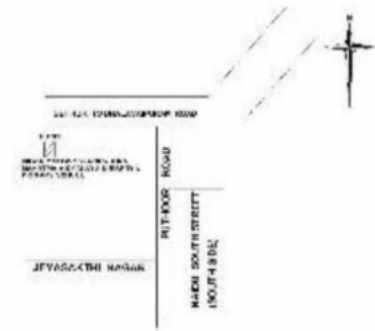

Polling Station Front View

Cad View

Cad Drawing

Key MAP View

key map

1 பெயர் : புத்திரகொண்டான் இதரர் பெயர்: செல்வாமினா வீட்டு எண் : 0 வயது : 49 பாலினம் : ஆண் Photo is available	SKU2441228	2 பெயர் : முத்துச்செல்வி தந்தை பெயர்: மாரிமுத்து வீட்டு எண் : 1 வயது : 31 பாலினம் : பெண் Photo is available	SKU1261080	3 பெயர் : கிறிஸ்ஹென்ரீட்டா தந்தை பெயர்: மைக்கேல் ஆன்டனிராஜ் வீட்டு எண் : 1 வயது : 29 பாலினம் : பெண் Photo is available	SKU1301894
4 பெயர் : முருகேஸ்வரி தந்தை பெயர்: கருத்தபாண்டி வீட்டு எண் : 1 வயது : 28 பாலினம் : பெண் Photo is available	SKU2161750	5 பெயர் : தங்கமாரி கணவர் பெயர்: முருகானந்தம் வீட்டு எண் : 1A வயது : 36 பாலினம் : பெண் Photo is available	SKU0891754	6 பெயர் : பெத்தனாட்சியம்மாள் கணவர் பெயர்: செல்வசுந்தரம் வீட்டு எண் : 1B வயது : 41 பாலினம் : பெண் Photo is available	SKU0892158
7 பெயர் : செல்வகணேசன் தந்தை பெயர்: தாளமுத்து வீட்டு எண் : 1G வயது : 38 பாலினம் : ஆண் Photo is available	SKU0646414	8 பெயர் : தமிழ்ச்செல்வி கணவர் பெயர்: செல்வக்கனி வீட்டு எண் : 2 வயது : 58 பாலினம் : பெண் Photo is available	SKU1897131	9 பெயர் : ஜெயந்தி கணவர் பெயர்: காசிராஜா வீட்டு எண் : 2 வயது : 44 பாலினம் : பெண் Photo is available	SKU0547380
10 பெயர் : கவாஸ்கர் தந்தை பெயர்: செல்வக்கனி வீட்டு எண் : 2 வயது : 38 பாலினம் : ஆண் Photo is available	SKU0111021	11 பெயர் : ஜோதி தந்தை பெயர்: சக்திவேல் வீட்டு எண் : 2 வயது : 36 பாலினம் : ஆண் Photo is available	SKU0547141	12 பெயர் : முனியாண்டி தந்தை பெயர்: ராமசாமி வீட்டு எண் : 2 வயது : 36 பாலினம் : ஆண் Photo is available	SKU0547158
13 பெயர் : சுப்புலட்சுமி தந்தை பெயர்: முனியாண்டி வீட்டு எண் : 2 வயது : 31 பாலினம் : பெண் Photo is available	SKU1211523	14 பெயர் : சண்முகேஸ்வரி கணவர் பெயர்: பூவையா வீட்டு எண் : 2-401 வயது : 63 பாலினம் : பெண் Photo is available	SKU0547331	15 பெயர் : பேச்சியம்மாள் தந்தை பெயர்: கோவிந்தன் வீட்டு எண் : 2A வயது : 39 பாலினம் : பெண் Photo is available	SKU0646455
16 பெயர் : மாரியப்பன் தந்தை பெயர்: கோவிந்தன் வீட்டு எண் : 2A வயது : 36 பாலினம் : ஆண் Photo is available	SKU0646679	17 பெயர் : முனியாண்டி தந்தை பெயர்: கோவிந்தன் வீட்டு எண் : 2A-41 வயது : 39 பாலினம் : ஆண் Photo is available	GRV5275052	18 பெயர் : சித்ரா தேவி தந்தை பெயர்: மாரிமுத்து வீட்டு எண் : 2எ வயது : 32 பாலினம் : பெண் Photo is available	SKU2251361
19 பெயர் : முனியம்மாள் தந்தை பெயர்: கருத்தபாண்டியன் வீட்டு எண் : 2எ/3ஏ வயது : 27 பாலினம் : பெண் Photo is available	SKU2251353	20 பெயர் : வேலயுவராஜா தாயின் பெயர்: சுகுணாதேவி வீட்டு எண் : 2சி6 வயது : 19 பாலினம் : ஆண் Photo is available	SKU2441335	21 பெயர் : திருப்பதி தந்தை பெயர்: கிருஷ்ணன் வீட்டு எண் : 2C7 வயது : 35 பாலினம் : ஆண் Photo is available	SKU0175737
22 பெயர் : காளீஸ்வரி தந்தை பெயர்: திருப்பதி வீட்டு எண் : - வயது : 29 பாலினம் : பெண் Photo is available	SKU2118859	23 பெயர் : இராஜ்குமார் தந்தை பெயர்: சீனிவாசகம் வீட்டு எண் : 2c7a வயது : 32 பாலினம் : ஆண் Photo is available	SKU0891648	24 பெயர் : முனிஷ்வரி கணவர் பெயர்: ராஜ்குமார் வீட்டு எண் : 2எ/7ஏ வயது : 29 பாலினம் : பெண் Photo is available	SKU2317774
25 பெயர் : கிருஷ்ணவேனி கணவர் பெயர்: கவாஸ்கர் வீட்டு எண் : 2D வயது : 33 பாலினம் : பெண் Photo is available	SKU1301829	26 பெயர் : பேச்சிமுத்து தந்தை பெயர்: முத்தையா வீட்டு எண் : 2-தா வயது : 44 பாலினம் : ஆண் Photo is available	GRV4838736	27 பெயர் : முத்து மீனா கணவர் பெயர்: பேச்சிமுத்து வீட்டு எண் : 2-தா வயது : 34 பாலினம் : பெண் Photo is available	SKU1033364
28 பெயர் : சின்னத்துரை தந்தை பெயர்: நாராயணன் வீட்டு எண் : 2E வயது : 72 பாலினம் : ஆண் Photo is available	SKU1011691	29 பெயர் : இராமகிருஷ்ணன் தந்தை பெயர்: சின்னத்துரை வீட்டு எண் : 2E வயது : 41 பாலினம் : ஆண் Photo is available	SKU1012046	30 பெயர் : தமிழ்செல்வி கணவர் பெயர்: இராமகிருஷ்ணன் வீட்டு எண் : 2E வயது : 37 பாலினம் : பெண் Photo is available	SKU1011899