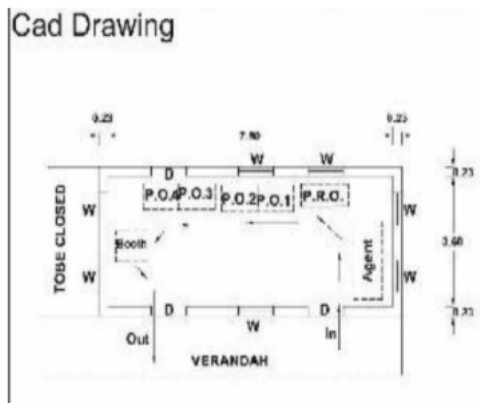

Google Map View

Polling Station Building Front View

Polling Station Front View

Cad View

Key MAP View

Cad Drawing

1 பெயர் : ஆவுடையம்மாள் இதரர் பெயர் : கனியப்பன் வீட்டு எண் : 1 வயது : 71 பாலினம் : பெண்	SKU2297976 Photo is available	2 பெயர் : விஜயகிருஷ்ணன் தந்தை பெயர் : ராமசாமி வீட்டு எண் : 1 வயது : 64 பாலினம் : ஆண்	SKU0898387 Photo is available	3 பெயர் : மாணிக்கம் கணவர் பெயர் : விஜயகிருஷ்ணன் வீட்டு எண் : 1 வயது : 56 பாலினம் : பெண்	SKU0898395 Photo is available
4 பெயர் : ஆறுமுகத்தம்மாள் கணவர் பெயர் : சங்கரமகாலிங்கம் வீட்டு எண் : 1 வயது : 50 பாலினம் : பெண்	SKU1212588 Photo is available	5 பெயர் : சிங்கராணி கணவர் பெயர் : ராஜசேகர் வீட்டு எண் : 1 வயது : 44 பாலினம் : பெண்	SKU0697516 Photo is available	6 பெயர் : ஆனந்தன் தந்தை பெயர் : நாராயணன் வீட்டு எண் : 1 வயது : 32 பாலினம் : ஆண்	SKU0899112 Photo is available
7 பெயர் : அய்யப்பன் தந்தை பெயர் : கோபால் வீட்டு எண் : 1 வயது : 31 பாலினம் : ஆண்	SKU1107747 Photo is available	8 பெயர் : ராமஜெயம் தந்தை பெயர் : கோபால் வீட்டு எண் : 1 வயது : 29 பாலினம் : ஆண்	SKU1261700 Photo is available	9 பெயர் : வீரபத்திரன் இதரர் பெயர் : மாயாண்டி வீட்டு எண் : - வயது : 49 பாலினம் : ஆண்	GRV4846630 Photo is available
10 பெயர் : ஜெயலட்சுமி கணவர் பெயர் : வீரபத்திரன் வீட்டு எண் : - வயது : 44 பாலினம் : பெண்	GRV4846382 Photo is available	11 பெயர் : அனுசியாதேவி தந்தை பெயர் : வீரபத்திரன் வீட்டு எண் : - வயது : 24 பாலினம் : பெண்	SKU2119469 Photo is available	12 பெயர் : குணசேகரன் தந்தை பெயர் : வீரபத்திரன் வீட்டு எண் : 1/1 வயது : 20 பாலினம் : ஆண்	SKU2383180 Photo is available
13 பெயர் : கருப்பசாமி தந்தை பெயர் : கருப்பசாமி வீட்டு எண் : 1-9 வயது : 32 பாலினம் : ஆண்	SKU1107580 Photo is available	14 பெயர் : மதன்குமார் தந்தை பெயர் : ஆண்டி வீட்டு எண் : 1-73F1 வயது : 29 பாலினம் : ஆண்	SKU1323195 Photo is available	15 பெயர் : வசந்தி கணவர் பெயர் : ரவி வீட்டு எண் : 1a வயது : 35 பாலினம் : பெண்	SKU0898932 Photo is available
16 பெயர் : ரமேஷ் தந்தை பெயர் : நடராஜன் வீட்டு எண் : 1B வயது : 39 பாலினம் : ஆண்	SKU0899146 Photo is available	17 பெயர் : கணபதியம்மாள் கணவர் பெயர் : ரமேஷ் வீட்டு எண் : 1B வயது : 32 பாலினம் : பெண்	SKU0899120 Photo is available	18 பெயர் : சுப்புலட்சுமி கணவர் பெயர் : சுப்பிரமணியன் வீட்டு எண் : 1-0B வயது : 55 பாலினம் : பெண்	SKU1157254 Photo is available
19 பெயர் : சுப்ரமணி தந்தை பெயர் : தவசி வீட்டு எண் : 1பீ1 வயது : 30 பாலினம் : ஆண்	SKU2162915 Photo is available	20 பெயர் : தவமணிபாண்டியன் தந்தை பெயர் : சுப்பிரமணியன் வீட்டு எண் : 1-0C வயது : 32 பாலினம் : ஆண்	SKU1157270 Photo is available	21 பெயர் : கருணாகரபிரபு தந்தை பெயர் : அண்ணாமலைநாடார் வீட்டு எண் : 1E வயது : 61 பாலினம் : ஆண்	SKU1919695 Photo is available
22 பெயர் : மேகலாபிரபு கணவர் பெயர் : கருணாகரபிரபு வீட்டு எண் : 1E வயது : 56 பாலினம் : பெண்	SKU1919703 Photo is available	23 பெயர் : சுப்பம்மாள் கணவர் பெயர் : அங்கமுத்து வீட்டு எண் : 2 வயது : 78 பாலினம் : பெண்	SKU1919711 Photo is available	24 பெயர் : வெள்ளைச்சாமி தந்தை பெயர் : அங்கமுத்து வீட்டு எண் : 2 வயது : 58 பாலினம் : ஆண்	SKU1919729 Photo is available
25 பெயர் : விஜயலட்சுமி கணவர் பெயர் : வெள்ளைச்சாமி வீட்டு எண் : 2 வயது : 51 பாலினம் : பெண்	SKU1919737 Photo is available	26 பெயர் : கார்த்திக் தந்தை பெயர் : மாரிமுத்து வீட்டு எண் : 2 வயது : 22 பாலினம் : ஆண்	SKU2263291 Photo is available	27 பெயர் : அழகம்மாள் கணவர் பெயர் : முத்து வீட்டு எண் : 2/21 வயது : 39 பாலினம் : பெண்	SKU2412435 Photo is available
28 பெயர் : சிவராஜ் தந்தை பெயர் : முத்து வீட்டு எண் : 2/21 வயது : 22 பாலினம் : ஆண்	SKU2412419 Photo is available	29 பெயர் : செல்வகுமார் தந்தை பெயர் : வேல்சாமி வீட்டு எண் : 2A வயது : 31 பாலினம் : ஆண்	SKU1107564 Photo is available	30 பெயர் : காளிஸ்வரி கணவர் பெயர் : மதியழகன் வீட்டு எண் : - வயது : 27 பாலினம் : பெண்	SKU2137685 Photo is available