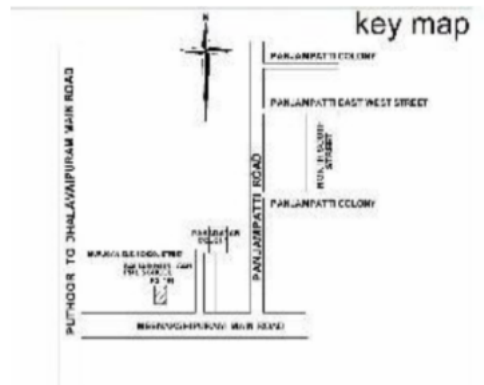

Google Map View

Polling Station Building Front View

Polling Station Front View

Cad View

Key MAP View

1 பெயர் : பழனிச்செல்வம் தந்தை பெயர்: வனத்தாண்டி வீட்டு எண் : 1 வயது : 50 பாலினம் : ஆண்	GRV4852380 Photo is available	2 பெயர் : கனகஜோதி கணவர் பெயர்: பழனிசெல்வம் வீட்டு எண் : 1 வயது : 48 பாலினம் : பெண்	GRV4852596 Photo is available	3 பெயர் : முருகானந்தம் தந்தை பெயர்: மகாலிங்கம் வீட்டு எண் : 1/4 வயது : 45 பாலினம் : ஆண்	SKU1517358 Photo is available
4 பெயர் : மாரிச்செல்வம் தந்தை பெயர்: ரத்தினபிள்ளை வீட்டு எண் : 3 வயது : 46 பாலினம் : ஆண்	SKU1157452 Photo is available	5 பெயர் : ராமசாமி தந்தை பெயர்: பால்சாமி வீட்டு எண் : 3B வயது : 72 பாலினம் : ஆண்	GRV5277850 Photo is available	6 பெயர் : ஜெயந்தி கணவர் பெயர்: ராமசாமி வீட்டு எண் : 3B வயது : 63 பாலினம் : பெண்	GRV5277868 Photo is available
7 பெயர் : மலைக்கனி தந்தை பெயர்: பொன்னுச்சாமி வீட்டு எண் : 4 வயது : 66 பாலினம் : ஆண்	GRV1582899 Photo is available	8 பெயர் : அனந்தம்மாள் கணவர் பெயர்: மலைக்கனி வீட்டு எண் : 4 வயது : 57 பாலினம் : பெண்	GRV1438720 Photo is available	9 பெயர் : முருகன் தந்தை பெயர்: பரமசிவம் வீட்டு எண் : 4a வயது : 46 பாலினம் : ஆண்	SKU1213057 Photo is available
10 பெயர் : தெட்சிணாமூர்த்தி தந்தை பெயர்: பெருமாள்பிள்ளை வீட்டு எண் : 5-1 வயது : 58 பாலினம் : ஆண்	GRV5277751 Photo is available	11 பெயர் : கலாராணி கணவர் பெயர்: மலைக்கனி வீட்டு எண் : 5-23 வயது : 48 பாலினம் : பெண்	SKU2263093 Photo is available	12 பெயர் : பொன்மதன் தந்தை பெயர்: மலைக்கனி வீட்டு எண் : 5-23 வயது : 30 பாலினம் : ஆண்	SKU1158013 Photo is available
13 பெயர் : விஜயலட்சுமி தந்தை பெயர்: மலைக்கனி வீட்டு எண் : 5-23 வயது : 27 பாலினம் : பெண்	SKU1429992 Photo is available	14 பெயர் : காளீஸ்வரி தந்தை பெயர்: மலைக்கனி வீட்டு எண் : 5-28 வயது : 33 பாலினம் : பெண்	SKU1108232 Photo is available	15 பெயர் : முத்துலட்சுமி பா கணவர் பெயர்: பால்சாமி வீட்டு எண் : 10ஏ வயது : 62 பாலினம் : பெண்	SKU2383966 Photo is available
16 பெயர் : சங்கரேஸ்வரி கணவர் பெயர்: முனியசாமி வீட்டு எண் : 10A வயது : 38 பாலினம் : பெண்	SKU1262278 Photo is available	17 பெயர் : பொற்செல்வம் தந்தை பெயர்: சங்கர் ராமர் கனி வீட்டு எண் : 13 வயது : 26 பாலினம் : ஆண்	SKU1517366 Photo is available	18 பெயர் : வீரத்திரகுமார் தந்தை பெயர்: பழனி வீட்டு எண் : 14 வயது : 35 பாலினம் : ஆண்	SKU0551994 Photo is available
19 பெயர் : பொன்றாஜ்குமார் தந்தை பெயர்: பொன்னுவேல் வீட்டு எண் : 14 வயது : 30 பாலினம் : ஆண்	SKU1158005 Photo is available	20 பெயர் : பழனி தந்தை பெயர்: வீரன் வீட்டு எண் : 14A வயது : 56 பாலினம் : ஆண்	GRV4853578 Photo is available	21 பெயர் : கோவர்தனன் தாயின் பெயர்: ஜெயலட்சுமி வீட்டு எண் : 17 வயது : 26 பாலினம் : ஆண்	SKU1461029 Photo is available
22 பெயர் : சின்னபழனிவிநாயகம் தந்தை பெயர்: அக்கினிமாடசாமி வீட்டு எண் : 18 வயது : 66 பாலினம் : ஆண்	SKU1922962 Photo is available	23 பெயர் : மீனாட்சி கணவர் பெயர்: சின்னபழனிவிநாயகம் வீட்டு எண் : 18 வயது : 62 பாலினம் : பெண்	SKU1922970 Photo is available	24 பெயர் : ஜனனி ச தந்தை பெயர்: சந்திரசேகர் வீட்டு எண் : 20 வயது : 22 பாலினம் : பெண்	SKU2258663 Photo is available
25 பெயர் : சிவகாமி கணவர் பெயர்: காளிமுத்து வீட்டு எண் : 21 வயது : 74 பாலினம் : பெண்	SKU0552711 Photo is available	26 பெயர் : சீதாலட்சுமி கணவர் பெயர்: கண்ணன் வீட்டு எண் : 21 வயது : 54 பாலினம் : பெண்	SKU0552869 Photo is available	27 பெயர் : பழனிமுத்து தந்தை பெயர்: காளிமுத்து வீட்டு எண் : 21 வயது : 48 பாலினம் : ஆண்	SKU0552729 Photo is available
28 பெயர் : வேலரசி தந்தை பெயர்: பழனிமுத்து வீட்டு எண் : 21 வயது : 37 பாலினம் : பெண்	SKU0552737 Photo is available	29 பெயர் : காளிதாஸ் தந்தை பெயர்: செல்லப்பாண்டி வீட்டு எண் : 21 வயது : 31 பாலினம் : ஆண்	SKU1108224 Photo is available	30 பெயர் : நாகஜோதி தாயின் பெயர்: கனகஜோதி வீட்டு எண் : 21/1ஸி வயது : 20 பாலினம் : பெண்	SKU2462984 Photo is available