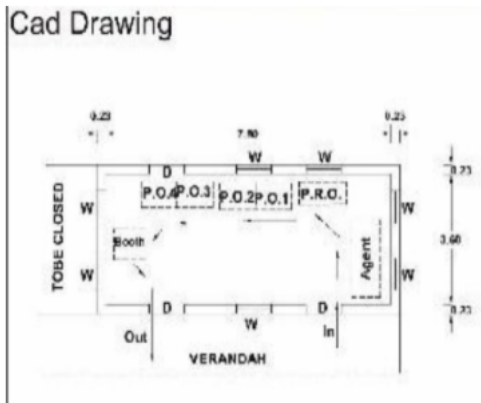

Google Map View

Polling Station Building Front View

Polling Station Front View

Cad View

Key MAP View

1 பெயர் : பழனிச்செல்வம் தந்தை பெயர்: வனத்தாண்டி வீட்டு எண் : 1 வயது : 50 பாலினம் : ஆண்	GRV4852380 Photo is available	2 பெயர் : கனகஜோதி கணவர் பெயர்: பழனிசெல்வம் வீட்டு எண் : 1 வயது : 48 பாலினம் : பெண்	GRV4852596 Photo is available	3 பெயர் : முருகானந்தம் தந்தை பெயர்: மகாலிங்கம் வீட்டு எண் : 1/4 வயது : 45 பாலினம் : ஆண்	SKU1517358 Photo is available
4 பெயர் : மாரிச்செல்வம் தந்தை பெயர்: ரத்தினபிள்ளை வீட்டு எண் : 3 வயது : 46 பாலினம் : ஆண்	SKU1157452 Photo is available	5 பெயர் : ராமசாமி தந்தை பெயர்: பால்சாமி வீட்டு எண் : 3B வயது : 72 பாலினம் : ஆண்	GRV5277850 Photo is available	6 பெயர் : ஜெயந்தி கணவர் பெயர்: ராமசாமி வீட்டு எண் : 3B வயது : 63 பாலினம் : பெண்	GRV5277868 Photo is available
7 பெயர் : மலைக்கனி தந்தை பெயர்: பொன்னுச்சாமி வீட்டு எண் : 4 வயது : 66 பாலினம் : ஆண்	GRV1582899 Photo is available	8 பெயர் : அனந்தம்மாள் கணவர் பெயர்: மலைக்கனி வீட்டு எண் : 4 வயது : 57 பாலினம் : பெண்	GRV1438720 Photo is available	9 பெயர் : முருகன் தந்தை பெயர்: பரமசிவம் வீட்டு எண் : 4a வயது : 46 பாலினம் : ஆண்	SKU1213057 Photo is available
10 பெயர் : தெட்சிணாமூர்த்தி தந்தை பெயர்: பெருமாள்பிள்ளை வீட்டு எண் : 5-1 வயது : 58 பாலினம் : ஆண்	GRV5277751 Photo is available	11 பெயர் : கலாராணி கணவர் பெயர்: மலைக்கனி வீட்டு எண் : 5-23 வயது : 48 பாலினம் : பெண்	SKU2263093 Photo is available	12 பெயர் : பொன்மதன் தந்தை பெயர்: மலைக்கனி வீட்டு எண் : 5-23 வயது : 30 பாலினம் : ஆண்	SKU1158013 Photo is available
13 பெயர் : விஜயலட்சுமி தந்தை பெயர்: மலைக்கனி வீட்டு எண் : 5-23 வயது : 27 பாலினம் : பெண்	SKU1429992 Photo is available	14 பெயர் : காளீஸ்வரி தந்தை பெயர்: மலைக்கனி வீட்டு எண் : 5-28 வயது : 33 பாலினம் : பெண்	SKU1108232 Photo is available	15 பெயர் : முத்துலட்சுமி பா கணவர் பெயர்: பால்சாமி வீட்டு எண் : 10ஏ வயது : 62 பாலினம் : பெண்	SKU2383966 Photo is available
16 பெயர் : சங்கரேஸ்வரி கணவர் பெயர்: முனியசாமி வீட்டு எண் : 10A வயது : 38 பாலினம் : பெண்	SKU1262278 Photo is available	17 பெயர் : பொற்செல்வம் தந்தை பெயர்: சங்கர் ராமர் கனி வீட்டு எண் : 13 வயது : 26 பாலினம் : ஆண்	SKU1517366 Photo is available	18 பெயர் : வீரத்திரகுமார் தந்தை பெயர்: பழனி வீட்டு எண் : 14 வயது : 35 பாலினம் : ஆண்	SKU0551994 Photo is available
19 பெயர் : பொன்றாஜ்குமார் தந்தை பெயர்: பொன்னுவேல் வீட்டு எண் : 14 வயது : 30 பாலினம் : ஆண்	SKU1158005 Photo is available	20 பெயர் : பழனி தந்தை பெயர்: வீரன் வீட்டு எண் : 14A வயது : 56 பாலினம் : ஆண்	GRV4853578 Photo is available	21 பெயர் : கோவர்தனன் தாயின் பெயர்: ஜெயலட்சுமி வீட்டு எண் : 17 வயது : 26 பாலினம் : ஆண்	SKU1461029 Photo is available
22 பெயர் : சின்னபழனிவிநாயகம் தந்தை பெயர்: அக்கினிமாடசாமி வீட்டு எண் : 18 வயது : 66 பாலினம் : ஆண்	SKU1922962 Photo is available	23 பெயர் : மீனாட்சி கணவர் பெயர்: சின்னபழனிவிநாயகம் வீட்டு எண் : 18 வயது : 62 பாலினம் : பெண்	SKU1922970 Photo is available	24 பெயர் : ஜனனி ச தந்தை பெயர்: சந்திரசேகர் வீட்டு எண் : 20 வயது : 22 பாலினம் : பெண்	SKU2258663 Photo is available
25 பெயர் : சிவகாமி கணவர் பெயர்: காளிமுத்து வீட்டு எண் : 21 வயது : 74 பாலினம் : பெண்	SKU0552711 Photo is available	26 பெயர் : சீதாலட்சுமி கணவர் பெயர்: கண்ணன் வீட்டு எண் : 21 வயது : 54 பாலினம் : பெண்	SKU0552869 Photo is available	27 பெயர் : பழனிமுத்து தந்தை பெயர்: காளிமுத்து வீட்டு எண் : 21 வயது : 48 பாலினம் : ஆண்	SKU0552729 Photo is available
28 பெயர் : வேலரசி தந்தை பெயர்: பழனிமுத்து வீட்டு எண் : 21 வயது : 37 பாலினம் : பெண்	SKU0552737 Photo is available	29 பெயர் : காளிதாஸ் தந்தை பெயர்: செல்லப்பாண்டி வீட்டு எண் : 21 வயது : 31 பாலினம் : ஆண்	SKU1108224 Photo is available	30 பெயர் : நாகஜோதி தாயின் பெயர்: கனகஜோதி வீட்டு எண் : 21/1ஸி வயது : 20 பாலினம் : பெண்	SKU2462984 Photo is available