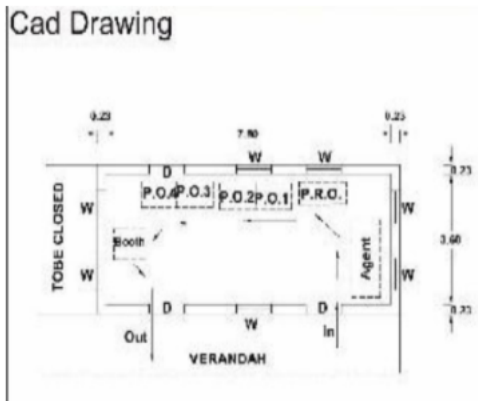

Google Map View

Polling Station Building Front View

Polling Station Front View

Cad View

Cad Drawing

Key MAP View

1 பெயர் : பூசைஓளிவு தந்தை பெயர்: சின்னசாமி வீட்டு எண் : 1 வயது : 53 பாலினம் : ஆண்	GRV2014876 Photo is available	2 பெயர் : முத்துலட்சுமி கணவர் பெயர்: மாரியப்பன் வீட்டு எண் : 1 வயது : 41 பாலினம் : பெண்	SKU0901041 Photo is available	3 பெயர் : சிவசக்தி கணவர் பெயர்: பூசை ஓளிவு வீட்டு எண் : 1 வயது : 38 பாலினம் : பெண்	SKU0177436 Photo is available
4 பெயர் : மணிமாறன் வனமூர்த்தி தந்தை பெயர்: வனமூர்த்தி வீட்டு எண் : 1 வயது : 22 பாலினம் : ஆண்	SKU2301992 Photo is available	5 பெயர் : சுந்தர அய்யனார் தந்தை பெயர்: நீராத்திலிங்கம் வீட்டு எண் : 1பி வயது : 21 பாலினம் : ஆண்	SKU2390672 Photo is available	6 பெயர் : பிரகதீஸ்வரன் தந்தை பெயர்: சரவணன் வீட்டு எண் : 2 ஏ வயது : 29 பாலினம் : ஆண்	SKU2285203 Photo is available
7 பெயர் : மணிகண்டன் தந்தை பெயர்: சரவணன் வீட்டு எண் : 2 ஏ வயது : 27 பாலினம் : ஆண்	SKU2285187 Photo is available	8 பெயர் : மாரியப்பன் தந்தை பெயர்: இராமசாமி வீட்டு எண் : 3A வயது : 43 பாலினம் : ஆண்	SKU1108489 Photo is available	9 பெயர் : பேச்சியம்மாள் கணவர் பெயர்: மாரியப்பன் வீட்டு எண் : 3ஏ/நா வயது : 36 பாலினம் : பெண்	SKU1108471 Photo is available
10 பெயர் : நீர்காத்தலிங்கம் தந்தை பெயர்: முத்துக்காளை வீட்டு எண் : 5 வயது : 45 பாலினம் : ஆண்	SKU1108547 Photo is available	11 பெயர் : மாரியம்மாள் கணவர் பெயர்: நீராத்திலிங்கம் வீட்டு எண் : 5 வயது : 40 பாலினம் : பெண்	SKU1108554 Photo is available	12 பெயர் : நாகஜோதி தாயின் பெயர்: ராமுத்தாய் வீட்டு எண் : 5-20E வயது : 50 பாலினம் : பெண்	GRV5278551 Photo is available
13 பெயர் : சங்கரேஸ்வரி கணவர் பெயர்: திருஞானசம்பந்தர் வீட்டு எண் : 6 வயது : 69 பாலினம் : மூன்றாம் பாலினம்	SKU0901132 Photo is available	14 பெயர் : இராஜேந்திரன் தந்தை பெயர்: இராமசாமி நாடார் வீட்டு எண் : 7 வயது : 66 பாலினம் : ஆண்	GRV1439249 Photo is available	15 பெயர் : திருப்பதி கணவர் பெயர்: இராஜேந்திரன் வீட்டு எண் : 7 வயது : 56 பாலினம் : பெண்	GRV1439256 Photo is available
16 பெயர் : கருணாநிதி தந்தை பெயர்: சுப்பையா செட்டியார் வீட்டு எண் : 8 வயது : 75 பாலினம் : ஆண்	SKU1895598 Photo is available	17 பெயர் : பாஞ்சாலி இதரர் பெயர்: கருணாநிதி வீட்டு எண் : 8 வயது : 67 பாலினம் : பெண்	GRV4627519 Photo is available	18 பெயர் : கருஞ்சிவலிங்கம் தந்தை பெயர்: பெரியநாயகம் வீட்டு எண் : 8 வயது : 37 பாலினம் : ஆண்	SKU0177386 Photo is available
19 பெயர் : ஆனந்தன் தந்தை பெயர்: அசோகன் வீட்டு எண் : 91e வயது : 29 பாலினம் : ஆண்	SKU1262146 Photo is available	20 பெயர் : மனோகரன் தந்தை பெயர்: மாரியப்பன் வீட்டு எண் : 10 வயது : 68 பாலினம் : ஆண்	SKU1895606 Photo is available	21 பெயர் : ஆனந்தவள்ளி கணவர் பெயர்: மனோகரன் வீட்டு எண் : 10 வயது : 63 பாலினம் : பெண்	SKU1895614 Photo is available
22 பெயர் : ஹரிமுருகன் கே சி இதரர் பெயர்: அனுகோமதி வீட்டு எண் : 10 வயது : 53 பாலினம் : ஆண்	SKU0553057 Photo is available	23 பெயர் : அன்னராஜ் தந்தை பெயர்: கனகராஜ் வீட்டு எண் : 10 வயது : 52 பாலினம் : ஆண்	SKU1035195 Photo is available	24 பெயர் : மீனாட்சி கணவர் பெயர்: அன்னராஜ் வீட்டு எண் : 10 வயது : 48 பாலினம் : பெண்	SKU1035179 Photo is available
25 பெயர் : அபர்ணா தந்தை பெயர்: அன்னராஜ் வீட்டு எண் : 10 வயது : 24 பாலினம் : பெண்	SKU2208932 Photo is available	26 பெயர் : மாரிமுத்து தந்தை பெயர்: மாரியப்பன் வீட்டு எண் : 10-1 வயது : 57 பாலினம் : ஆண்	SKU1895630 Photo is available	27 பெயர் : ராஜராஜேஸ்வரி தந்தை பெயர்: ஹரிமுருகன் கே சி வீட்டு எண் : 10E-1 வயது : 27 பாலினம் : பெண்	SKU1412006 Photo is available
28 பெயர் : செல்வம் தந்தை பெயர்: ரத்தினவேல் வீட்டு எண் : 11/0 வயது : 50 பாலினம் : ஆண்	SKU2163343 Photo is available	29 பெயர் : கவிதா தந்தை பெயர்: சிதம்பரநாதன் வீட்டு எண் : 11/சி வயது : 21 பாலினம் : பெண்	SKU2435808 Photo is available	30 பெயர் : பார்த்தீபன் தந்தை பெயர்: சிதம்பரநாதன் வீட்டு எண் : 11/சி வயது : 19 பாலினம் : ஆண்	SKU2435907 Photo is available