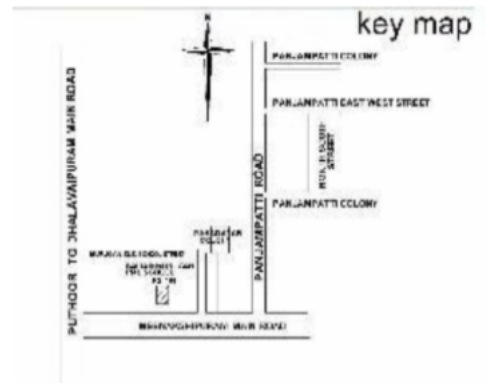

Google Map View

Polling Station Building Front View

Polling Station Front View

Cad View

Cad Drawing

Key MAP View

1 பெயர் : பூசைஓளிவு தந்தை பெயர்: சின்னசாமி வீட்டு எண் : 1 வயது : 53 பாலினம் : ஆண்	GRV2014876 Photo is available	2 பெயர் : முத்துலட்சுமி கணவர் பெயர்: மாரியப்பன் வீட்டு எண் : 1 வயது : 41 பாலினம் : பெண்	SKU0901041 Photo is available	3 பெயர் : சிவசக்தி கணவர் பெயர்: பூசை ஓளிவு வீட்டு எண் : 1 வயது : 38 பாலினம் : பெண்	SKU0177436 Photo is available
4 பெயர் : மணிமாறன் வனமூர்த்தி தந்தை பெயர்: வனமூர்த்தி வீட்டு எண் : 1 வயது : 22 பாலினம் : ஆண்	SKU2301992 Photo is available	5 பெயர் : சுந்தர அய்யனார் தந்தை பெயர்: நீராத்திலிங்கம் வீட்டு எண் : 1பி வயது : 21 பாலினம் : ஆண்	SKU2390672 Photo is available	6 பெயர் : பிரகதீஸ்வரன் தந்தை பெயர்: சரவணன் வீட்டு எண் : 2 ஏ வயது : 29 பாலினம் : ஆண்	SKU2285203 Photo is available
7 பெயர் : மணிகண்டன் தந்தை பெயர்: சரவணன் வீட்டு எண் : 2 ஏ வயது : 27 பாலினம் : ஆண்	SKU2285187 Photo is available	8 பெயர் : மாரியப்பன் தந்தை பெயர்: இராமசாமி வீட்டு எண் : 3A வயது : 43 பாலினம் : ஆண்	SKU1108489 Photo is available	9 பெயர் : பேச்சியம்மாள் கணவர் பெயர்: மாரியப்பன் வீட்டு எண் : 3ஏ/நா வயது : 36 பாலினம் : பெண்	SKU1108471 Photo is available
10 பெயர் : நீர்காத்தலிங்கம் தந்தை பெயர்: முத்துக்காளை வீட்டு எண் : 5 வயது : 45 பாலினம் : ஆண்	SKU1108547 Photo is available	11 பெயர் : மாரியம்மாள் கணவர் பெயர்: நீராத்திலிங்கம் வீட்டு எண் : 5 வயது : 40 பாலினம் : பெண்	SKU1108554 Photo is available	12 பெயர் : நாகஜோதி தாயின் பெயர்: ராமுத்தாய் வீட்டு எண் : 5-20E வயது : 50 பாலினம் : பெண்	GRV5278551 Photo is available
13 பெயர் : சங்கரேஸ்வரி கணவர் பெயர்: திருஞானசம்பந்தர் வீட்டு எண் : 6 வயது : 69 பாலினம் : மூன்றாம் பாலினம்	SKU0901132 Photo is available	14 பெயர் : இராஜேந்திரன் தந்தை பெயர்: இராமசாமி நாடார் வீட்டு எண் : 7 வயது : 66 பாலினம் : ஆண்	GRV1439249 Photo is available	15 பெயர் : திருப்பதி கணவர் பெயர்: இராஜேந்திரன் வீட்டு எண் : 7 வயது : 56 பாலினம் : பெண்	GRV1439256 Photo is available
16 பெயர் : கருணாநிதி தந்தை பெயர்: சுப்பையா செட்டியார் வீட்டு எண் : 8 வயது : 75 பாலினம் : ஆண்	SKU1895598 Photo is available	17 பெயர் : பாஞ்சாலி இதரர் பெயர்: கருணாநிதி வீட்டு எண் : 8 வயது : 67 பாலினம் : பெண்	GRV4627519 Photo is available	18 பெயர் : கருஞ்சிவலிங்கம் தந்தை பெயர்: பெரியநாயகம் வீட்டு எண் : 8 வயது : 37 பாலினம் : ஆண்	SKU0177386 Photo is available
19 பெயர் : ஆனந்தன் தந்தை பெயர்: அசோகன் வீட்டு எண் : 91e வயது : 29 பாலினம் : ஆண்	SKU1262146 Photo is available	20 பெயர் : மனோகரன் தந்தை பெயர்: மாரியப்பன் வீட்டு எண் : 10 வயது : 68 பாலினம் : ஆண்	SKU1895606 Photo is available	21 பெயர் : ஆனந்தவள்ளி கணவர் பெயர்: மனோகரன் வீட்டு எண் : 10 வயது : 63 பாலினம் : பெண்	SKU1895614 Photo is available
22 பெயர் : ஹரிமுருகன் கே சி இதரர் பெயர்: அனுகோமதி வீட்டு எண் : 10 வயது : 53 பாலினம் : ஆண்	SKU0553057 Photo is available	23 பெயர் : அன்னராஜ் தந்தை பெயர்: கனகராஜ் வீட்டு எண் : 10 வயது : 52 பாலினம் : ஆண்	SKU1035195 Photo is available	24 பெயர் : மீனாட்சி கணவர் பெயர்: அன்னராஜ் வீட்டு எண் : 10 வயது : 48 பாலினம் : பெண்	SKU1035179 Photo is available
25 பெயர் : அபர்ணா தந்தை பெயர்: அன்னராஜ் வீட்டு எண் : 10 வயது : 24 பாலினம் : பெண்	SKU2208932 Photo is available	26 பெயர் : மாரிமுத்து தந்தை பெயர்: மாரியப்பன் வீட்டு எண் : 10-1 வயது : 57 பாலினம் : ஆண்	SKU1895630 Photo is available	27 பெயர் : ராஜராஜேஸ்வரி தந்தை பெயர்: ஹரிமுருகன் கே சி வீட்டு எண் : 10E-1 வயது : 27 பாலினம் : பெண்	SKU1412006 Photo is available
28 பெயர் : செல்வம் தந்தை பெயர்: ரத்தினவேல் வீட்டு எண் : 11/0 வயது : 50 பாலினம் : ஆண்	SKU2163343 Photo is available	29 பெயர் : கவிதா தந்தை பெயர்: சிதம்பரநாதன் வீட்டு எண் : 11/சி வயது : 21 பாலினம் : பெண்	SKU2435808 Photo is available	30 பெயர் : பார்த்தீபன் தந்தை பெயர்: சிதம்பரநாதன் வீட்டு எண் : 11/சி வயது : 19 பாலினம் : ஆண்	SKU2435907 Photo is available