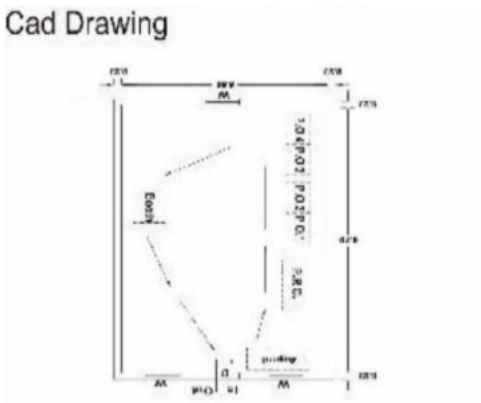

Google Map View

Polling Station Building Front View

Polling Station Front View

Cad View

Cad Drawing

Key MAP View

key map

1 பெயர் : சுந்தரம் தாயின் பெயர்: லட்சுமியம்மாள் வீட்டு எண் : 1 வயது : 52 பாலினம் : ஆண்	GRV1399864 Photo is available	2 பெயர் : முத்துப்பேச்சி கணவர் பெயர்: மாரிமுத்து வீட்டு எண் : 1 வயது : 50 பாலினம் : பெண்	SKU0556191 Photo is available	3 பெயர் : முருகேஸ்வரி கணவர் பெயர்: சுந்தரம் வீட்டு எண் : 1 வயது : 43 பாலினம் : பெண்	SKU2212108 Photo is available
4 பெயர் : குத்தாலிங்கம் தந்தை பெயர்: சுந்தரம் வீட்டு எண் : 1 வயது : 22 பாலினம் : ஆண்	SKU2296374 Photo is available	5 பெயர் : அய்யனார் தந்தை பெயர்: காளிமுத்து வீட்டு எண் : 1-1 வயது : 55 பாலினம் : ஆண்	GRV4627899 Photo is available	6 பெயர் : அம்மமுத்து கணவர் பெயர்: அய்யனார் வீட்டு எண் : 1-1 வயது : 45 பாலினம் : பெண்	GRV4627881 Photo is available
7 பெயர் : குழலாமணி தந்தை பெயர்: கருப்பசாமி வீட்டு எண் : 2-1 வயது : 30 பாலினம் : பெண்	SKU1109453 Photo is available	8 பெயர் : நாச்சியார் தந்தை பெயர்: இளங்கோ வீட்டு எண் : 2/125சி வயது : 39 பாலினம் : பெண்	SKU1880194 Photo is available	9 பெயர் : சுரேஷ் தந்தை பெயர்: ராஜ்குரு வீட்டு எண் : - வயது : 24 பாலினம் : ஆண்	SKU2121630 Photo is available
10 பெயர் : தேவிகருமாரி கணவர் பெயர்: காளிமுத்து வீட்டு எண் : 3ஏ வயது : 42 பாலினம் : பெண்	SKU2164127 Photo is available	11 பெயர் : கருப்பசாமி தந்தை பெயர்: அத்திமுத்து வீட்டு எண் : 3A-4 வயது : 56 பாலினம் : ஆண்	GRV4857017 Photo is available	12 பெயர் : சரவணகுரு தந்தை பெயர்: முருகேசன் வீட்டு எண் : 4 வயது : 23 பாலினம் : ஆண்	SKU2212017 Photo is available
13 பெயர் : பொன்னுத்தாய் கணவர் பெயர்: பெருமாள் வீட்டு எண் : 4/154/18 வயது : 64 பாலினம் : பெண்	SKU1937598 Photo is available	14 பெயர் : வேலம்மாள் கணவர் பெயர்: முத்தழகு வீட்டு எண் : 4/154/18 வயது : 44 பாலினம் : பெண்	GRV4857199 Photo is available	15 பெயர் : முத்துமாடசாமி தந்தை பெயர்: கணேசன் வீட்டு எண் : 4/200e வயது : 68 பாலினம் : ஆண்	SKU0651273 Photo is available
16 பெயர் : முத்துராஜ் தந்தை பெயர்: வெள்ளையப்பன் வீட்டு எண் : 6 வயது : 67 பாலினம் : ஆண்	SKU0651265 Photo is available	17 பெயர் : சரஸ்வதி கணவர் பெயர்: முத்துராஜ் வீட்டு எண் : 6 வயது : 62 பாலினம் : பெண்	SKU0651406 Photo is available	18 பெயர் : தேன்மொழி தந்தை பெயர்: நாகப்பன் வீட்டு எண் : 6 வயது : 50 பாலினம் : பெண்	SKU1937515 Photo is available
19 பெயர் : ஜெயமுத்துமணி தந்தை பெயர்: முத்துராஜ் வீட்டு எண் : 6 வயது : 35 பாலினம் : ஆண்	SKU0651224 Photo is available	20 பெயர் : பாலகணேஷ் தந்தை பெயர்: மாரிமுத்து வீட்டு எண் : 6 வயது : 25 பாலினம் : ஆண்	SKU2164309 Photo is available	21 பெயர் : குருக்கனி தந்தை பெயர்: சங்கிளி பூத்ததான் வீட்டு எண் : 6/5 வயது : 25 பாலினம் : பெண்	SKU1461615 Photo is available
22 பெயர் : கலைச்செல்வி கணவர் பெயர்: குருசாமி வீட்டு எண் : - வயது : 29 பாலினம் : பெண்	SKU2110187 Photo is available	23 பெயர் : ராஜலட்சுமி தந்தை பெயர்: பழனிச்சாமி வீட்டு எண் : 6C வயது : 35 பாலினம் : பெண்	SKU0177881 Photo is available	24 பெயர் : ஷண்மதி தந்தை பெயர்: முருகேசன் வீட்டு எண் : 6F-3A-2-E வயது : 28 பாலினம் : பெண்	SKU1380849 Photo is available
25 பெயர் : மாரிமுத்து தந்தை பெயர்: மாரிமுத்து வீட்டு எண் : 7 வயது : 73 பாலினம் : ஆண்	SKU1937523 Photo is available	26 பெயர் : பொன்னம்மாள் கணவர் பெயர்: மாரிமுத்து வீட்டு எண் : 7 வயது : 69 பாலினம் : பெண்	SKU1937531 Photo is available	27 பெயர் : கொன்றையாண்டி தந்தை பெயர்: மாரிமுத்து வீட்டு எண் : 7 வயது : 44 பாலினம் : ஆண்	GRV1399203 Photo is available
28 பெயர் : பூங்கோதை கா கணவர் பெயர்: காளியப்பன் வீட்டு எண் : 8 வயது : 55 பாலினம் : பெண்	GRV5172655 Photo is available	29 பெயர் : இசக்கி முத்து கணவர் பெயர்: பாலமுருகன் வீட்டு எண் : 8 வயது : 54 பாலினம் : பெண்	SKU0556894 Photo is available	30 பெயர் : சாரதா தந்தை பெயர்: காளியப்பன் வீட்டு எண் : 8 வயது : 37 பாலினம் : பெண்	SKU0115246 Photo is available