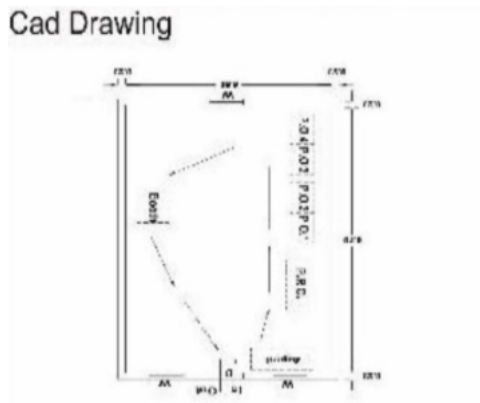

Google Map View

Polling Station Building Front View

Polling Station Front View

Cad View

Cad Drawing

Key MAP View

key map

1 பெயர் : காளியப்பன் தந்தை பெயர் : பொன்னுசாமி வீட்டு எண் : 1 வயது : 61 பாலினம் : ஆண் Photo is available	SKU0556274	2 பெயர் : குருசாமி தந்தை பெயர் : ஆவுடையப்ப ஆசாரி வீட்டு எண் : 1 வயது : 53 பாலினம் : ஆண் Photo is available	GRV1956283	3 பெயர் : அய்யனார் தந்தை பெயர் : பாலகிருஷ்ணன் வீட்டு எண் : 1 வயது : 52 பாலினம் : ஆண் Photo is available	GRV1399013
4 பெயர் : தலைமலை தந்தை பெயர் : பாலகிருஷ்ணன் வீட்டு எண் : 1 வயது : 50 பாலினம் : ஆண் Photo is available	GRV1399799	5 பெயர் : பொன்னுத்தாய் கணவர் பெயர் : குருசாமி வீட்டு எண் : 1 வயது : 48 பாலினம் : பெண் Photo is available	GRV1956291	6 பெயர் : கருப்பசாமி தந்தை பெயர் : பாலகிருஷ்ணன் வீட்டு எண் : 1 வயது : 44 பாலினம் : ஆண் Photo is available	GRV1956275
7 பெயர் : மகேஸ்வரி கணவர் பெயர் : தலைமலை வீட்டு எண் : 1-1 வயது : 44 பாலினம் : பெண் Photo is available	GRV1955293	8 பெயர் : பொன்னுபேச்சி தந்தை பெயர் : தலைமலை வீட்டு எண் : 1/1 வயது : 26 பாலினம் : பெண் Photo is available	SKU1427269	9 பெயர் : குமார் தந்தை பெயர் : இலங்கமுத்து வீட்டு எண் : 1-5B வயது : 45 பாலினம் : ஆண் Photo is available	GRV4858700
10 பெயர் : ஸ்ரீ கயல்விழி கணவர் பெயர் : குமார் வீட்டு எண் : 1-5B வயது : 35 பாலினம் : பெண் Photo is available	SKU0904359	11 பெயர் : ராஜா தந்தை பெயர் : வையக்கனி வீட்டு எண் : 1-OA2 வயது : 40 பாலினம் : ஆண் Photo is available	SKU1015551	12 பெயர் : மாடசாமி தந்தை பெயர் : வையக்கனி வீட்டு எண் : 1-OA2 வயது : 39 பாலினம் : ஆண் Photo is available	SKU1262955
13 பெயர் : சிவஜோதி கணவர் பெயர் : முத்துநிவாசன் வீட்டு எண் : 2 வயது : 33 பாலினம் : பெண் Photo is available	SKU0904383	14 பெயர் : மார்ஸ்வரி கணவர் பெயர் : கருப்பசாமி வீட்டு எண் : 2A-1 வயது : 39 பாலினம் : பெண் Photo is available	GRV2836039	15 பெயர் : கருப்பசாமி தந்தை பெயர் : குருசாமி வீட்டு எண் : 2B வயது : 26 பாலினம் : ஆண் Photo is available	SKU1461839
16 பெயர் : பொம்மியம்மாள் கணவர் பெயர் : கருப்பசாமி வீட்டு எண் : 2 வயது : 21 பாலினம் : பெண் Photo is available	SKU2295681	17 பெயர் : செல்வமணி கணவர் பெயர் : போஸ்கோஅமல்ராஜ் வீட்டு எண் : 3 வயது : 43 பாலினம் : பெண் Photo is available	SKU0556969	18 பெயர் : சித்ரா கணவர் பெயர் : கொன்றையாண்டி வீட்டு எண் : 3 வயது : 38 பாலினம் : பெண் Photo is available	GRV5142898
19 பெயர் : குருவு தந்தை பெயர் : பிச்சைமணி வீட்டு எண் : 3-2 வயது : 42 பாலினம் : ஆண் Photo is available	SKU0904391	20 பெயர் : மகேஸ்வரி கணவர் பெயர் : குருவு வீட்டு எண் : 3-2 வயது : 37 பாலினம் : பெண் Photo is available	SKU0904425	21 பெயர் : போஸ்கோஅமல்ராஜ் தந்தை பெயர் : ராயப்பன் வீட்டு எண் : 3B வயது : 52 பாலினம் : ஆண் Photo is available	SKU0556621
22 பெயர் : முருகேஸ்வரி கணவர் பெயர் : வீரகுமார் வீட்டு எண் : 3பீ வயது : 26 பாலினம் : பெண் Photo is available	SKU2250983	23 பெயர் : பின்னி போர்ளியா தந்தை பெயர் : போஸ்கோஅமல்ராஜ் வீட்டு எண் : 3பீ-1 வயது : 22 பாலினம் : பெண் Photo is available	SKU2261063	24 பெயர் : பிரின்ஸிஎமிலிஷீபா தந்தை பெயர் : பிரின்ஸிஎமிலிஷீபா போஸ்கோஅமல்ராஜ் வீட்டு எண் : 3பி/1 வயது : 19 பாலினம் : பெண் Photo is available	SKU2464170
25 பெயர் : ஜெயலட்சுமி தந்தை பெயர் : ஜெயராமன் வீட்டு எண் : 3பீ/3 வயது : 24 பாலினம் : பெண் Photo is available	SKU2164572	26 பெயர் : இராமலட்சுமி தந்தை பெயர் : ஜெயராமன் வீட்டு எண் : 3B-3 வயது : 25 பாலினம் : பெண் Photo is available	SKU1461821	27 பெயர் : டாவின் சிவா தந்தை பெயர் : சின்னதம்பி வீட்டு எண் : 3 பி/5 வயது : 28 பாலினம் : ஆண் Photo is available	SKU1425750
28 பெயர் : முத்துலட்சுமி கணவர் பெயர் : ஜெயசங்கர் வீட்டு எண் : 3B-6 வயது : 41 பாலினம் : பெண் Photo is available	SKU1015585	29 பெயர் : மதலேன் ரோளி கணவர் பெயர் : கிரகோரி வீட்டு எண் : 3B-8 வயது : 34 பாலினம் : பெண் Photo is available	SKU1358225	30 பெயர் : அந்தோணிராஜ் தந்தை பெயர் : கிரகோரி வீட்டு எண் : 3B-8 வயது : 32 பாலினம் : ஆண் Photo is available	SKU1358217