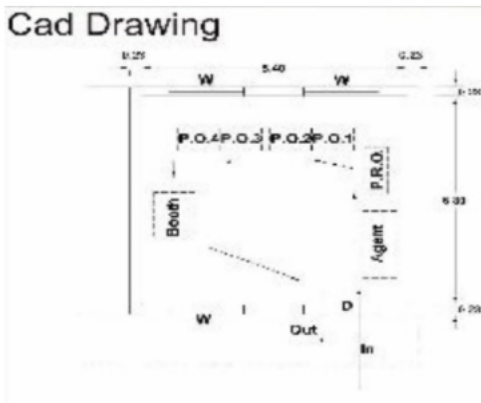

Google Map View

Polling Station Building Front View

Polling Station Front View

Cad View

Key MAP View

சட்டமன்றத் தொகுதியின் எண் மற்றும் பெயர் : 202-ராஜபாளையம் மற்றும் பெயர் 1-முத்துச்சாமிபுரம்(வ.கி), முகவூர் (ஊ), வார்டு 2இருளப்ப நாடார் தெரு பிரிவு எண் மற்றும் பெயர்