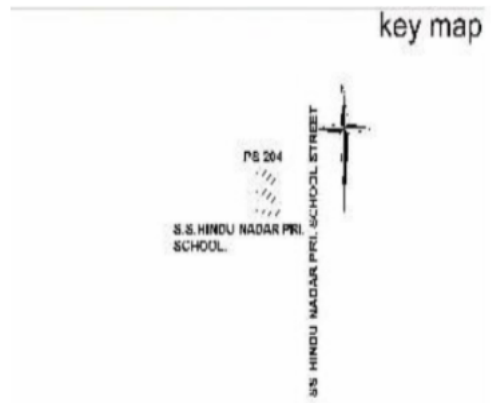

Google Map View

Polling Station Building Front View

Polling Station Front View

Cad View

Key MAP View

சட்டமன்றத் தொகுதியின் எண் மற்றும் பெயர் : 202-ராஜபாளையம் மற்றும் பெயர் 1-முத்துச்சாமிபுரம்(வ.கி), முகவூர் (ஊ), வார்டு 2இருளப்ப நாடார் தெரு பிரிவு எண் மற்றும் பெயர்