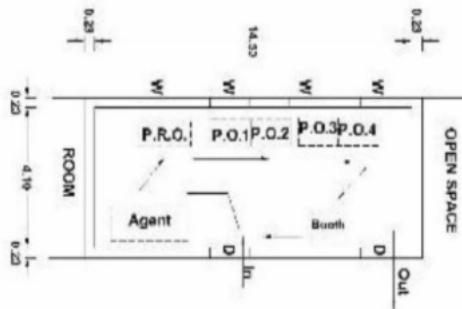

Google Map View

Polling Station Building Front View

Polling Station Front View

Cad View

Key MAP View

Cad Drawing

key map

சட்டமன்றத் தொகுதியின் எண் மற்றும் பெயர் : 202-ராஜபாளையம் மற்றும் பெயர் 1-புத்தூர் (வ.கி), புத்தூர் (ஊ), வார்டு 3 புத்தூர்