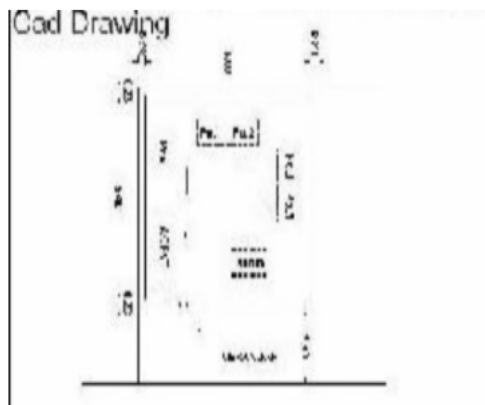

Google Map View

Polling Station Building Front View

Polling Station Front View

Cad View

Key MAP View

1	SKU2041879	பெயர் : இராஜாங்கம் தந்தை பெயர் : செல்லையா வீட்டு எண் : 1 வயது : 58 பாலினம் : ஆண்	Photo is available	2	SKU2041887	பெயர் : வள்ளியம்மாள் கணவர் பெயர் : இராஜாங்கம் வீட்டு எண் : 1 வயது : 55 பாலினம் : பெண்	Photo is available	3	SKU0782276	பெயர் : சங்கீதா கணவர் பெயர் : அய்யர் வீட்டு எண் : 1 வயது : 33 பாலினம் : பெண்	Photo is available
4	SKU0998344	பெயர் : ஜெயலட்சுமி கணவர் பெயர் : முருகேசன் வீட்டு எண் : 1-6 வயது : 35 பாலினம் : பெண்	Photo is available	5	SKU2291151	பெயர் : ராகினி த தந்தை பெயர் : தருமர் கா வீட்டு எண் : 1/73 வயது : 21 பாலினம் : பெண்	Photo is available	6	SKU2041895	பெயர் : முத்துராஜா தந்தை பெயர் : காசி வீட்டு எண் : 2 வயது : 50 பாலினம் : ஆண்	Photo is available
7	SKU2041903	பெயர் : சர்வானந்தி கணவர் பெயர் : முத்துராஜா வீட்டு எண் : 2 வயது : 47 பாலினம் : பெண்	Photo is available	8	SKU0185058	பெயர் : வேல் முருகன் தந்தை பெயர் : நாகவேல் வீட்டு எண் : 2 வயது : 36 பாலினம் : ஆண்	Photo is available	9	SKU0998385	பெயர் : முருகேசன் தந்தை பெயர் : லட்சுமணன் வீட்டு எண் : 2-6 வயது : 37 பாலினம் : ஆண்	Photo is available
10	GRV1958222	பெயர் : வசந்தா கணவர் பெயர் : ஏக்கிமுத்து வீட்டு எண் : 2-28 வயது : 42 பாலினம் : பெண்	Photo is available	11	SKU2041911	பெயர் : ஏக்கிமுத்து தந்தை பெயர் : பஞ்சாங்கம் வீட்டு எண் : 2-58 வயது : 49 பாலினம் : ஆண்	Photo is available	12	SKU1494871	பெயர் : வேல்முருகன் தந்தை பெயர் : கசமாட்சாமி வீட்டு எண் : 2/148 D 7 வயது : 26 பாலினம் : ஆண்	Photo is available
13	SKU2174316	பெயர் : முத்துலட்சுமி ஜான் கணவர் பெயர் : ஜான் வீட்டு எண் : 2/293 வயது : 37 பாலினம் : பெண்	Photo is available	14	GRV1646413	பெயர் : ரமேஷ் தந்தை பெயர் : பேச்சிமுத்து வீட்டு எண் : 3 வயது : 45 பாலினம் : ஆண்	Photo is available	15	GRV1653922	பெயர் : முத்துக்குமார் தந்தை பெயர் : பாண்டியன் வீட்டு எண் : 3/13E வயது : 43 பாலினம் : ஆண்	Photo is available
16	SKU0660951	பெயர் : ஆனந்த ஜோதி கணவர் பெயர் : முத்துக்குமார் வீட்டு எண் : 3-13இ வயது : 34 பாலினம் : பெண்	Photo is available	17	SKU1317429	பெயர் : தாமோதரன் தந்தை பெயர் : மாட்சாமி வீட்டு எண் : 3-31 வயது : 29 பாலினம் : ஆண்	Photo is available	18	SKU2266005	பெயர் : விஜயலட்சுமி கணவர் பெயர் : கணேசன் வீட்டு எண் : 3/225 வயது : 31 பாலினம் : பெண்	Photo is available
19	SKU0937268	பெயர் : வடிவேல் தந்தை பெயர் : சந்திரசேகர் வீட்டு எண் : 3-227A வயது : 32 பாலினம் : ஆண்	Photo is available	20	SKU1166586	பெயர் : வனிதா தந்தை பெயர் : சந்திரசேகர் வீட்டு எண் : 3-227a வயது : 30 பாலினம் : பெண்	Photo is available	21	SKU1306505	பெயர் : சந்தனமாரி கணவர் பெயர் : ஆசைத்தம்பி வீட்டு எண் : 4/29 வயது : 52 பாலினம் : பெண்	Photo is available
22	SKU2174340	பெயர் : விஷ்ணு தந்தை பெயர் : முத்தையா வீட்டு எண் : 4/200 வயது : 27 பாலினம் : ஆண்	Photo is available	23	SKU2174373	பெயர் : கோகுல் தந்தை பெயர் : முத்தையா வீட்டு எண் : 4/200 வயது : 25 பாலினம் : ஆண்	Photo is available	24	SKU2174365	பெயர் : வித்யா தந்தை பெயர் : முத்தையா வீட்டு எண் : 4/200 வயது : 23 பாலினம் : பெண்	Photo is available
25	SKU2292266	பெயர் : கா தர்மராஜ் தந்தை பெயர் : காளிமுத்து வீட்டு எண் : 4/204 வயது : 46 பாலினம் : ஆண்	Photo is available	26	SKU2451417	பெயர் : கோகிலாத தந்தை பெயர் : தர்மராஜ் கா வீட்டு எண் : 4/206 வயது : 21 பாலினம் : பெண்	Photo is available	27	SKU2451540	பெயர் : பூஜா த தந்தை பெயர் : தர்மராஜ் கா வீட்டு எண் : 4/206 வயது : 19 பாலினம் : பெண்	Photo is available
28	SKU2465813	பெயர் : சிவசக்தி ஆ தந்தை பெயர் : ஆசைத்தம்பி இரா வீட்டு எண் : 4/212 வயது : 20 பாலினம் : பெண்	Photo is available	29	SKU2492718	பெயர் : பூமா தந்தை பெயர் : ஆசைத்தம்பி வீட்டு எண் : 4/212 (ஓர்)5/102 வயது : 19 பாலினம் : பெண்	Photo is available	30	SKU2346260	பெயர் : இசக்கிசெல்வி தந்தை பெயர் : மாட்சாமி வீட்டு எண் : 4டி/201 வயது : 20 பாலினம் : பெண்	Photo is available