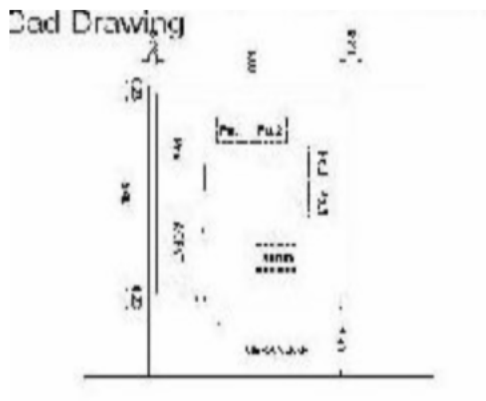

Google Map View

Polling Station Building Front View

Polling Station Front View

Cad View

Key MAP View

1 பெயர் : கலைச்செல்வி தந்தை பெயர்: பாலகிருஷ்ணன் வீட்டு எண் : 1 வயது : 28 பாலினம் : பெண் Photo is available	SKU1388602	2 பெயர் : காளிராஜ் தந்தை பெயர்: மாரிமுத்து வீட்டு எண் : - வயது : 24 பாலினம் : ஆண் Photo is available	SKU2112142	3 பெயர் : முருகேஸ்வரி கே தந்தை பெயர்: கடல் வீட்டு எண் : 1/259 வயது : 31 பாலினம் : பெண் Photo is available	SKU2378958
4 பெயர் : பஞ்சவர்ணம் கணவர் பெயர்: தலைமலை நாடார் வீட்டு எண் : 2 வயது : 77 பாலினம் : பெண் Photo is available	SKU2042810	5 பெயர் : கயல்விழி கணவர் பெயர்: தாமரைக்கனி வீட்டு எண் : 2 வயது : 34 பாலினம் : பெண் Photo is available	SKU1032788	6 பெயர் : கலைமணி தந்தை பெயர்: காட்டுராஜா வீட்டு எண் : 2/148e 7 வயது : 25 பாலினம் : ஆண் Photo is available	SKU2307445
7 பெயர் : செல்வப்பிரியா தந்தை பெயர்: கச மாடசாமி வீட்டு எண் : 2/148e7 வயது : 24 பாலினம் : பெண் Photo is available	SKU2218030	8 பெயர் : கணேசன் தந்தை பெயர்: காட்டுராஜா வீட்டு எண் : 2/148e7 வயது : 23 பாலினம் : ஆண் Photo is available	SKU2174555	9 பெயர் : வெற்றிச்செல்வன் க தந்தை பெயர்: காட்டுராஜா பி வீட்டு எண் : 2/148டி7 வயது : 20 பாலினம் : ஆண் Photo is available	SKU2362119
10 பெயர் : வசிகலா பா தந்தை பெயர்: பாபு வீட்டு எண் : 2/148டி12 வயது : 20 பாலினம் : பெண் Photo is available	SKU2453181	11 பெயர் : வனுசியா பா தந்தை பெயர்: பாபு வீட்டு எண் : 2/148டி12 வயது : 19 பாலினம் : பெண் Photo is available	SKU2453082	12 பெயர் : சக்திவேல் மு தந்தை பெயர்: முருகேசன் வீட்டு எண் : 2/148டி14 வயது : 19 பாலினம் : ஆண் Photo is available	SKU2452894
13 பெயர் : தங்கமாரி கணவர் பெயர்: முருகேசன் வீட்டு எண் : 2/148e-14 வயது : 39 பாலினம் : பெண் Photo is available	SKU2218014	14 பெயர் : பாப்பாத்தி கணவர் பெயர்: பன்னீர்செல்வம் வீட்டு எண் : 3 வயது : 58 பாலினம் : பெண் Photo is available	GRV1643170	# 15 பெயர் : பாலசுப்ரமணியன் தந்தை பெயர்: பன்னீர்செல்வம் வீட்டு எண் : 3 வயது : 43 பாலினம் : ஆண் Photo is available	GRV4835328
16 பெயர் : அமுதா தந்தை பெயர்: பன்னீர்செல்வம் வீட்டு எண் : 3 வயது : 41 பாலினம் : பெண் Photo is available	GRV1632108	17 பெயர் : வேலம்மாள் கணவர் பெயர்: மலைகாவு வீட்டு எண் : 3 வயது : 38 பாலினம் : பெண் Photo is available	SKU0138412	18 பெயர் : அகிலா தந்தை பெயர்: பழனிச்சாமி வீட்டு எண் : 3/35 வயது : 23 பாலினம் : பெண் Photo is available	SKU2174449
19 பெயர் : ஜெய சூரியா தந்தை பெயர்: பழனிச்சாமி வீட்டு எண் : 3/35டி வயது : 21 பாலினம் : ஆண் Photo is available	SKU2301729	S 20 பெயர் : இராஜலக்ஷ்மி தந்தை பெயர்: பெரியசாமி வீட்டு எண் : 3/54 வயது : 27 பாலினம் : பெண் Photo is available	SKU1471457	21 பெயர் : காளியம்மாள் கணவர் பெயர்: சண்முகவேல் வீட்டு எண் : 4 வயது : 52 பாலினம் : பெண் Photo is available	SKU2042828
22 பெயர் : மாடன் தந்தை பெயர்: அய்யர் வீட்டு எண் : 4-105 வயது : 50 பாலினம் : ஆண் Photo is available	GRV4966859	23 பெயர் : சதீஷ் ம தந்தை பெயர்: மலையாளத்து மகாராஜா ச வீட்டு எண் : 4/107 வயது : 19 பாலினம் : ஆண் Photo is available	SKU2426146	24 பெயர் : முத்தையா தந்தை பெயர்: வீரா நாடார் வீட்டு எண் : 4-200 வயது : 54 பாலினம் : ஆண் Photo is available	SKU1032481
25 பெயர் : சாந்தி கணவர் பெயர்: முத்தையா வீட்டு எண் : 4-200 வயது : 49 பாலினம் : பெண் Photo is available	SKU0138081	26 பெயர் : விமலராஜ் மு தந்தை பெயர்: முத்தையா வீட்டு எண் : 4/200 வயது : 29 பாலினம் : ஆண் Photo is available	SKU1269216	27 பெயர் : ஜெனோரியஸ் ஹர்மியா ந கணவர் பெயர்: நடராஜன் வீட்டு எண் : 4/200ஹெச8 வயது : 45 பாலினம் : பெண் Photo is available	SKU2458826
28 பெயர் : நடராஜன் செ தந்தை பெயர்: செல்லசாமி வி வீட்டு எண் : 4/200H8 வயது : 45 பாலினம் : ஆண் Photo is available	SKU2458883	29 பெயர் : நமியா ஜாண்சி ந தந்தை பெயர்: நடராஜன் வீட்டு எண் : 4/200H8 வயது : 20 பாலினம் : பெண் Photo is available	SKU2457455	30 பெயர் : மாகியா ராணி ந தந்தை பெயர்: நடராஜன் வீட்டு எண் : 4/200H8 வயது : 19 பாலினம் : பெண் Photo is available	SKU2457570