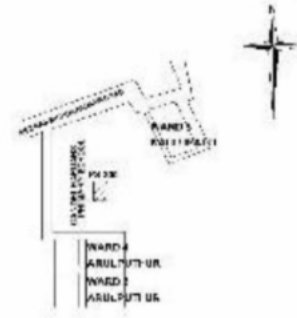

Polling Station Front View

Cad View

Key MAP View

Cad Drawing

key map

சட்டமன்றத் தொகுதியின் எண் மற்றும் பெயர் : 202-ராஜபாளையம்
பிரிவு எண் மற்றும் பெயர் 1-புத்தூர் (வ.கி), அருள்புத்தூர் (ஊ), வார்டு 3 கல்லுப்பட்டி