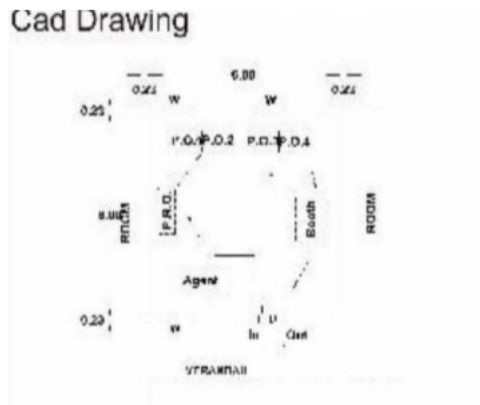

Google Map View

Polling Station Building Front View

Polling Station Front View

Cad View

Key MAP View

சட்டமன்றத் தொகுதியின் எண் மற்றும் பெயர் : 202-ராஜபாளையம்  
பிரிவு எண் மற்றும் பெயர் 1-புத்தூர் (வ.கி), மீனாட்சியாபுரம் (ஊ), வார்டு1 மீனாட்சியாபுரம்