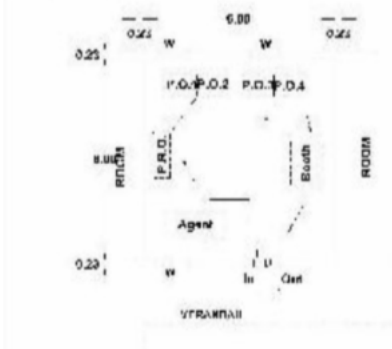

Google Map View

Polling Station Building Front View

Polling Station Front View

Cad View

Key MAP View

Cad Drawing

key map

சட்டமன்றத் தொகுதியின் எண் மற்றும் பெயர் : 202-ராஜபாளையம் மற்றும் பெயர் 1-புத்தூர் (வ.கி), மீனாட்சியாபுரம் (உஊ), வார்டு4 மீனாட்சியாபுரம்