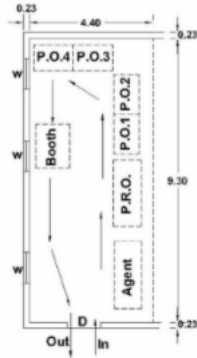

Google Map View

Polling Station Building Front View

Polling Station Front View

Cad View

Key MAP View

Cad Drawing

key map

1 பெயர் : லட்சுமி கணவர் பெயர் : சடலிங்கம் வீட்டு எண் : 1 வயது : 76 பாலினம் : பெண்	GRV5286976 Photo is available	2 பெயர் : விஷ்ணுசங்கர் தந்தை பெயர் : ரமேஷ் வீட்டு எண் : 1 வயது : 29 பாலினம் : ஆண்	SKU1333319 Photo is available	3 பெயர் : செண்பகாதேவி தந்தை பெயர் : குருவு வீட்டு எண் : 1 வயது : 28 பாலினம் : பெண்	SKU1274943 Photo is available
4 பெயர் : விஜயலட்சுமி கணவர் பெயர் : தர்ம ராஜா வீட்டு எண் : 2 வயது : 70 பாலினம் : பெண்	SKU1573310 Photo is available	5 பெயர் : பார்த்திபன் தந்தை பெயர் : தர்ம ராஜா வீட்டு எண் : 2 வயது : 54 பாலினம் : ஆண்	SKU1573328 Photo is available	6 பெயர் : சந்தோஷ் கணவர் பெயர் : ரமேஷ்குமார் வீட்டு எண் : 2 வயது : 42 பாலினம் : பெண்	SKU1056506 Photo is available
7 பெயர் : முருகலட்சுமி கணவர் பெயர் : மாரிசெல்வம் வீட்டு எண் : 2 வயது : 34 பாலினம் : பெண்	SKU0579185 Photo is available	8 பெயர் : மாரீஸ்வரி தந்தை பெயர் : நாகேந்திரன் வீட்டு எண் : 2-76 வயது : 30 பாலினம் : பெண்	SKU1179894 Photo is available	9 பெயர் : கலையரசி ச கணவர் பெயர் : சரவணன் வீட்டு எண் : 3 வயது : 49 பாலினம் : பெண்	SKU0013235 Photo is available
10 பெயர் : கருப்பசாமி என்ற விக்னேஷ் தந்தை பெயர் : ஆறுமுகம் வீட்டு எண் : 3 வயது : 25 பாலினம் : ஆண்	SKU2087286 Photo is available	11 பெயர் : மலையரசன் தந்தை பெயர் : ராமையாமுப்பர் வீட்டு எண் : 5 வயது : 65 பாலினம் : ஆண்	SKU1573336 Photo is available	12 பெயர் : லட்சுமி கணவர் பெயர் : மலையரசன் வீட்டு எண் : 5 வயது : 53 பாலினம் : பெண்	SKU0013243 Photo is available
13 பெயர் : மாதா மகேஸ்வரி கணவர் பெயர் : நாகராஜா வீட்டு எண் : 5/76-ஏ வயது : 52 பாலினம் : பெண்	SKU1269794 Photo is available	14 பெயர் : பார்வதி கணவர் பெயர் : மகிலம்பூ வீட்டு எண் : 6 வயது : 61 பாலினம் : பெண்	SKU1333285 Photo is available	15 பெயர் : நந்தினி கணவர் பெயர் : ஜெய்சங்கர்ராஜா வீட்டு எண் : 6 வயது : 49 பாலினம் : பெண்	GRV2183820 Photo is available
16 பெயர் : அர்ச்சனா கணவர் பெயர் : கார்த்திக் வீட்டு எண் : 6 வயது : 36 பாலினம் : பெண்	SKU0961037 Photo is available	17 பெயர் : ஸ்ரீஆத்மிதா தந்தை பெயர் : ஜெய்சங்கர் வீட்டு எண் : 6 வயது : 29 பாலினம் : பெண்	SKU1179985 Photo is available	18 பெயர் : முருகன் தந்தை பெயர் : காளிமுத்து வீட்டு எண் : 7 வயது : 73 பாலினம் : ஆண்	SKU1230622 Photo is available
19 பெயர் : பிரேமா கணவர் பெயர் : குருசாமி ராஜா வீட்டு எண் : 7 வயது : 63 பாலினம் : பெண்	SKU1573351 Photo is available	20 பெயர் : முருகன் தந்தை பெயர் : நாராயண ராஜா வீட்டு எண் : 7 வயது : 46 பாலினம் : ஆண்	SKU0413419 Photo is available	21 பெயர் : ரதி கிருபா கணவர் பெயர் : சிவகுமார் வீட்டு எண் : 7 வயது : 44 பாலினம் : பெண்	SKU0413963 Photo is available
22 பெயர் : கல்பனா தந்தை பெயர் : முருகன் வீட்டு எண் : 7 வயது : 36 பாலினம் : பெண்	SKU1230614 Photo is available	23 பெயர் : மகேந்திர பெருமாள் தந்தை பெயர் : கருப்பையா வீட்டு எண் : 7-37A வயது : 46 பாலினம் : ஆண்	SKU1333277 Photo is available	24 பெயர் : செங்கொடிச்செல்வி கணவர் பெயர் : முருகன் வீட்டு எண் : 7-67 வயது : 60 பாலினம் : பெண்	SKU1230606 Photo is available
25 பெயர் : விஜயா கணவர் பெயர் : முருகேசன்ராஜா வீட்டு எண் : 7A வயது : 73 பாலினம் : பெண்	SKU1056043 Photo is available	26 பெயர் : தினேஷ் தந்தை பெயர் : முருகேசன்ராஜா வீட்டு எண் : 7A வயது : 44 பாலினம் : ஆண்	SKU1056035 Photo is available	27 பெயர் : சுசீலா கணவர் பெயர் : சுப்பரமணிய ராஜா வீட்டு எண் : 8 வயது : 60 பாலினம் : பெண்	SKU1573369 Photo is available
28 பெயர் : ஸ்ரீஜி தந்தை பெயர் : சுப்பிரமணியராஜா வீட்டு எண் : 8 வயது : 34 பாலினம் : ஆண்	SKU0413955 Photo is available	29 பெயர் : ஸ்ரீஜா தந்தை பெயர் : சுப்பிரமணியராஜா வீட்டு எண் : 8 வயது : 34 பாலினம் : பெண்	SKU0579300 Photo is available	30 பெயர் : ராம்குமார் தந்தை பெயர் : பாலசுப்பிரமணியன் வீட்டு எண் : 9 வயது : 30 பாலினம் : ஆண்	SKU1179886 Photo is available