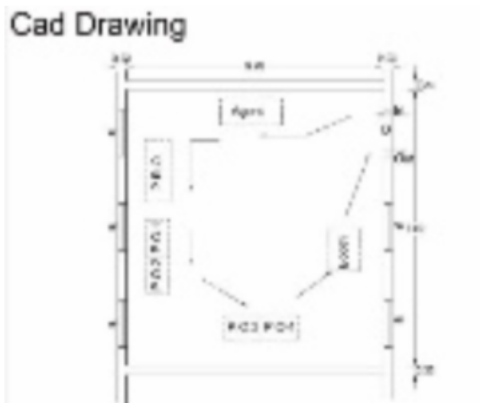

Google Map View

Polling Station Building Front View

Polling Station Front View

Cad View

Key MAP View

1 பெயர் : முருகன் தந்தை பெயர் : சோமுத் தேவர் வீட்டு எண் : 1 வயது : 58 பாலினம் : ஆண்	SKU0414094 Photo is available	2 பெயர் : வைஜி கணவர் பெயர் : குட்டப்பன் வீட்டு எண் : 1 வயது : 46 பாலினம் : பெண்	SKU0413625 Photo is available	3 பெயர் : பாபு தந்தை பெயர் : குமாரசாமி வீட்டு எண் : 1 வயது : 40 பாலினம் : ஆண்	SKU0413765 Photo is available
4 பெயர் : சுப்பையா தந்தை பெயர் : உலகாநாத பிள்ளை வீட்டு எண் : 1A வயது : 72 பாலினம் : ஆண்	SKU0960872 Photo is available	5 பெயர் : லட்சுமி கணவர் பெயர் : சுப்பையா வீட்டு எண் : 1A வயது : 59 பாலினம் : பெண்	SKU0960880 Photo is available	6 பெயர் : மாதவன் தந்தை பெயர் : சுப்பையா வீட்டு எண் : 1A வயது : 40 பாலினம் : ஆண்	SKU0960898 Photo is available
7 பெயர் : நரேந்திரன் தந்தை பெயர் : ராமராஜ் வீட்டு எண் : 1ஏ வயது : 21 பாலினம் : ஆண்	SKU2303089 Photo is available	8 பெயர் : சபா பூந் மா தாயின் பெயர் : முத்து மாரி ம் வீட்டு எண் : 1அ மாரியம்மன் கோவில் தெரு வயது : 19 பாலினம் : பெண்	SKU2488575 Photo is available	9 பெயர் : மேரி கணவர் பெயர் : கணேசன் வீட்டு எண் : 2 வயது : 41 பாலினம் : பெண்	GRV3034600 Photo is available
10 பெயர் : கருப்பாசுமி தந்தை பெயர் : நாகேந்திரன் வீட்டு எண் : 2 வயது : 33 பாலினம் : ஆண்	SKU0802090 Photo is available	11 பெயர் : பிரியாங்கா தந்தை பெயர் : பூமாரி வீட்டு எண் : 2/3 வயது : 26 பாலினம் : பெண்	SKU2177202 Photo is available	12 பெயர் : நந்தகுமார் தந்தை பெயர் : சந்திரசேகரன் வீட்டு எண் : 2-19A2 வயது : 31 பாலினம் : ஆண்	SKU1041219 Photo is available
13 பெயர் : ஹரிதா தந்தை பெயர் : சந்திரசேகரன் வீட்டு எண் : 2/19-A2 வயது : 27 பாலினம் : பெண்	SKU1513613 Photo is available	14 பெயர் : கஸ்தூரிராஜா தந்தை பெயர் : வெங்கடேசன் வீட்டு எண் : 2ஜ் வயது : 25 பாலினம் : ஆண்	SKU2285674 Photo is available	15 பெயர் : ராம்குமார் தந்தை பெயர் : ராதாகிருஷ்ணன் வீட்டு எண் : 3 வயது : 29 பாலினம் : ஆண்	SKU1180124 Photo is available
16 பெயர் : ராமசுப்ரமணிய ராஜா தந்தை பெயர் : இருளப்பன் வீட்டு எண் : 3ஈ வயது : 43 பாலினம் : ஆண்	SKU2281392 Photo is available	17 பெயர் : நாகராஜன் தந்தை பெயர் : பாலகிருஷ்ணன் வீட்டு எண் : 4 வயது : 42 பாலினம் : ஆண்	GRV5121330 Photo is available	18 பெயர் : ராஜலட்சுமி தந்தை பெயர் : கிருஷ்ணா மூர்த்தி வீட்டு எண் : 4 வயது : 23 பாலினம் : பெண்	SKU2177285 Photo is available
19 பெயர் : கமலாலட்சுமி கணவர் பெயர் : செளந்தரராஜன் வீட்டு எண் : 4/4 வயது : 56 பாலினம் : பெண்	SKU1533389 Photo is available	20 பெயர் : ஜெயசித்ரா தந்தை பெயர் : செல்வம் வீட்டு எண் : 4-5 வயது : 29 பாலினம் : பெண்	SKU1352541 Photo is available	21 பெயர் : மணிமாலா கணவர் பெயர் : செல்வம் வீட்டு எண் : 4-5-129 வயது : 55 பாலினம் : பெண்	SKU1056126 Photo is available
22 பெயர் : செல்வராணி கணவர் பெயர் : ஆனந்தராஜ் வீட்டு எண் : 4-59 வயது : 48 பாலினம் : பெண்	SKU0413609 Photo is available	23 பெயர் : பால்ராஜ் தந்தை பெயர் : ராமசாமி வீட்டு எண் : 4/129ஏ வயது : 64 பாலினம் : ஆண்	SKU2326007 Photo is available	24 பெயர் : முத்தீஸ்வரி தந்தை பெயர் : அழகு கணேசன் வீட்டு எண் : 4பீ வயது : 25 பாலினம் : பெண்	SKU2274769 Photo is available
25 பெயர் : நடராஜன்பிள்ளை தந்தை பெயர் : கணபதியார்பிள்ளை வீட்டு எண் : 4B-3 வயது : 58 பாலினம் : ஆண்	SKU0960765 Photo is available	26 பெயர் : முனியம்மாள் தந்தை பெயர் : நடராஜன்பிள்ளை வீட்டு எண் : 4B-3 வயது : 55 பாலினம் : பெண்	SKU0960773 Photo is available	27 பெயர் : ஈஸ்வர வடிவு கணவர் பெயர் : சஞ்சீவி வீட்டு எண் : 5 வயது : 66 பாலினம் : பெண்	SKU0413369 Photo is available
28 பெயர் : தனலட்சுமி கணவர் பெயர் : முருகன் வீட்டு எண் : 5 வயது : 48 பாலினம் : பெண்	SKU0945071 Photo is available	29 பெயர் : சந்தன பாண்டியன் தந்தை பெயர் : முருகன் வீட்டு எண் : 5/17e8 வயது : 25 பாலினம் : ஆண்	SKU2177293 Photo is available	30 பெயர் : முருகன் தந்தை பெயர் : பரமசிவம் வீட்டு எண் : 5-17-D8 வயது : 54 பாலினம் : ஆண்	SKU0945113 Photo is available