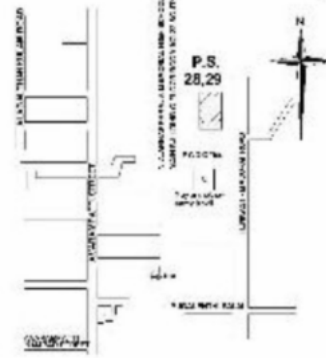

Google Map View

Polling Station Building Front View

Polling Station Front View

Cad View

Cad Drawing

Key MAP View

key map

1 பெயர் : தங்கம் கணவர் பெயர் : தங்கதுரை வீட்டு எண் : 1 வயது : 58 பாலினம் : பெண் Photo is available	SKU0415422	2 பெயர் : மகேஸ்வரி கணவர் பெயர் : சரவணன் வீட்டு எண் : 1 வயது : 50 பாலினம் : பெண் Photo is available	SKU0961383	3 பெயர் : பாலசுப்பிரமணியன் தந்தை பெயர் : தங்கதுரை வீட்டு எண் : 1 வயது : 36 பாலினம் : ஆண் Photo is available	SKU0415430
4 பெயர் : முத்துபிரியதர்ஷினி தந்தை பெயர் : கண்ணன் வீட்டு எண் : 1 வயது : 28 பாலினம் : பெண் Photo is available	SKU1513498	5 பெயர் : வெங்கடேஷ் சிவா தந்தை பெயர் : கண்ணன் வீட்டு எண் : 1 வயது : 25 பாலினம் : ஆண் Photo is available	SKU1513522	6 பெயர் : மீனா ராணி கணவர் பெயர் : பாலசுப்பிரமணியன் வீட்டு எண் : 1/2 வயது : 28 பாலினம் : பெண் Photo is available	SKU1421874
7 பெயர் : மகாதேவி கணவர் பெயர் : லட்சுமணகுமார் வீட்டு எண் : 1-6 வயது : 61 பாலினம் : பெண் Photo is available	SKU0415026	8 பெயர் : பால்பாண்டி தந்தை பெயர் : லட்சுமணகுமார் வீட்டு எண் : 1-6 வயது : 43 பாலினம் : ஆண் Photo is available	SKU0415034	9 பெயர் : கற்பகம் பா கணவர் பெயர் : பால்பாண்டி வீட்டு எண் : 1/66 வயது : 37 பாலினம் : பெண் Photo is available	SKU2412880
10 பெயர் : சாந்தி கணவர் பெயர் : வேல்சாமி வீட்டு எண் : 1A வயது : 66 பாலினம் : பெண் Photo is available	SKU1333566	11 பெயர் : சந்தானம் தந்தை பெயர் : மாரிமுத்து வீட்டு எண் : 1a வயது : 42 பாலினம் : ஆண் Photo is available	SKU1275346	12 பெயர் : காளீஸ்வரி கணவர் பெயர் : சந்தானம் வீட்டு எண் : 1A வயது : 37 பாலினம் : பெண் Photo is available	SKU1275486
13 பெயர் : பாண்டிச்செல்வி தந்தை பெயர் : இராமசாமி வீட்டு எண் : 1A வயது : 30 பாலினம் : பெண் Photo is available	SKU1352608	14 பெயர் : ஈஸ்வரி கணவர் பெயர் : சுப்பையாத் தேவர் வீட்டு எண் : 2 வயது : 70 பாலினம் : பெண் Photo is available	SKU1577659	15 பெயர் : மகாலட்சுமி கணவர் பெயர் : ஆறுமுகம் வீட்டு எண் : 2 வயது : 54 பாலினம் : பெண் Photo is available	SKU0415091
16 பெயர் : மருத்துவாமலை தந்தை பெயர் : ராமசாமி தேவர் வீட்டு எண் : 2 வயது : 51 பாலினம் : ஆண் Photo is available	SKU1577667	17 பெயர் : பாண்டிலெட்சுமி தந்தை பெயர் : சுப்பையா தேவர் வீட்டு எண் : 2 வயது : 48 பாலினம் : பெண் Photo is available	GRV1309020	18 பெயர் : முத்துராஜ் தந்தை பெயர் : ரத்தினம் வீட்டு எண் : 2 வயது : 41 பாலினம் : ஆண் Photo is available	SKU0415299
19 பெயர் : வீரகுமார் தந்தை பெயர் : வீரபுத்திரன் வீட்டு எண் : 2 வயது : 40 பாலினம் : ஆண் Photo is available	SKU0414722	20 பெயர் : சரவணக்குமார் தந்தை பெயர் : பிச்சையா வீட்டு எண் : 2 வயது : 37 பாலினம் : ஆண் Photo is available	SKU0013516	21 பெயர் : விஜயலட்சுமி கணவர் பெயர் : முத்துராஜ் வீட்டு எண் : 2 வயது : 36 பாலினம் : பெண் Photo is available	SKU0415307
22 பெயர் : பொன்றாஜ் தந்தை பெயர் : பொன்னுச்சாமி வீட்டு எண் : 2 வயது : 35 பாலினம் : ஆண் Photo is available	SKU0415265	23 பெயர் : தாயம்மாள் கணவர் பெயர் : கோட்டுரகுருசாமி வீட்டு எண் : 3 வயது : 65 பாலினம் : பெண் Photo is available	SKU1577675	24 பெயர் : அறிவுலட்சுமி கணவர் பெயர் : மாரிமுத்து வீட்டு எண் : 3 வயது : 54 பாலினம் : பெண் Photo is available	SKU0667626
25 பெயர் : முத்துக்குமார் தந்தை பெயர் : கோட்டுரகுருசாமி வீட்டு எண் : 3 வயது : 48 பாலினம் : ஆண் Photo is available	SKU1577683	26 பெயர் : செந்தில் தந்தை பெயர் : கோட்டுரகுருசாமி வீட்டு எண் : 3 வயது : 44 பாலினம் : ஆண் Photo is available	GRV3503430	27 பெயர் : கார்த்தீஸ்வரி மா தந்தை பெயர் : மாரிமுத்து வீட்டு எண் : 3 வயது : 23 பாலினம் : பெண் Photo is available	SKU2433928
28 பெயர் : சுடலை தந்தை பெயர் : வேலு வீட்டு எண் : 3-2 வயது : 30 பாலினம் : ஆண் Photo is available	SKU1397470	29 பெயர் : ஞானகுரு தந்தை பெயர் : கருப்பையா வீட்டு எண் : 5-1a1 வயது : 39 பாலினம் : ஆண் Photo is available	SKU0717090	30 பெயர் : மஞ்சளா கணவர் பெயர் : முத்தையா வீட்டு எண் : 5-1A-1 வயது : 35 பாலினம் : பெண் Photo is available	SKU0961607