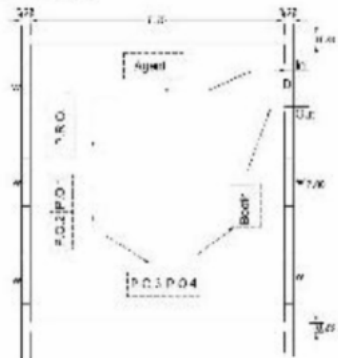

Google Map View

Polling Station Building Front View

Polling Station Front View

Cad View

Cad Drawing

Key MAP View

key map

1 பெயர் : தங்கம் கணவர் பெயர் : தங்கதுரை வீட்டு எண் : 1 வயது : 58 பாலினம் : பெண் Photo is available	SKU0415422	2 பெயர் : மகேஸ்வரி கணவர் பெயர் : சரவணன் வீட்டு எண் : 1 வயது : 50 பாலினம் : பெண் Photo is available	SKU0961383	3 பெயர் : பாலசுப்பிரமணியன் தந்தை பெயர் : தங்கதுரை வீட்டு எண் : 1 வயது : 36 பாலினம் : ஆண் Photo is available	SKU0415430
4 பெயர் : முத்துபிரியதர்ஷினி தந்தை பெயர் : கண்ணன் வீட்டு எண் : 1 வயது : 28 பாலினம் : பெண் Photo is available	SKU1513498	5 பெயர் : வெங்கடேஷ் சிவா தந்தை பெயர் : கண்ணன் வீட்டு எண் : 1 வயது : 25 பாலினம் : ஆண் Photo is available	SKU1513522	6 பெயர் : மீனா ராணி கணவர் பெயர் : பாலசுப்பிரமணியன் வீட்டு எண் : 1/2 வயது : 28 பாலினம் : பெண் Photo is available	SKU1421874
7 பெயர் : மகாதேவி கணவர் பெயர் : லட்சுமணகுமார் வீட்டு எண் : 1-6 வயது : 61 பாலினம் : பெண் Photo is available	SKU0415026	8 பெயர் : பால்பாண்டி தந்தை பெயர் : லட்சுமணகுமார் வீட்டு எண் : 1-6 வயது : 43 பாலினம் : ஆண் Photo is available	SKU0415034	9 பெயர் : கற்பகம் பா கணவர் பெயர் : பால்பாண்டி வீட்டு எண் : 1/66 வயது : 37 பாலினம் : பெண் Photo is available	SKU2412880
10 பெயர் : சாந்தி கணவர் பெயர் : வேல்சாமி வீட்டு எண் : 1A வயது : 66 பாலினம் : பெண் Photo is available	SKU1333566	11 பெயர் : சந்தானம் தந்தை பெயர் : மாரிமுத்து வீட்டு எண் : 1a வயது : 42 பாலினம் : ஆண் Photo is available	SKU1275346	12 பெயர் : காளீஸ்வரி கணவர் பெயர் : சந்தானம் வீட்டு எண் : 1A வயது : 37 பாலினம் : பெண் Photo is available	SKU1275486
13 பெயர் : பாண்டிச்செல்வி தந்தை பெயர் : இராமசாமி வீட்டு எண் : 1A வயது : 30 பாலினம் : பெண் Photo is available	SKU1352608	14 பெயர் : ஈஸ்வரி கணவர் பெயர் : சுப்பையாத் தேவர் வீட்டு எண் : 2 வயது : 70 பாலினம் : பெண் Photo is available	SKU1577659	15 பெயர் : மகாலட்சுமி கணவர் பெயர் : ஆறுமுகம் வீட்டு எண் : 2 வயது : 54 பாலினம் : பெண் Photo is available	SKU0415091
16 பெயர் : மருத்துவாமலை தந்தை பெயர் : ராமசாமி தேவர் வீட்டு எண் : 2 வயது : 51 பாலினம் : ஆண் Photo is available	SKU1577667	17 பெயர் : பாண்டிலெட்சுமி தந்தை பெயர் : சுப்பையா தேவர் வீட்டு எண் : 2 வயது : 48 பாலினம் : பெண் Photo is available	GRV1309020	18 பெயர் : முத்துராஜ் தந்தை பெயர் : ரத்தினம் வீட்டு எண் : 2 வயது : 41 பாலினம் : ஆண் Photo is available	SKU0415299
19 பெயர் : வீரகுமார் தந்தை பெயர் : வீரபுத்திரன் வீட்டு எண் : 2 வயது : 40 பாலினம் : ஆண் Photo is available	SKU0414722	20 பெயர் : சரவணக்குமார் தந்தை பெயர் : பிச்சையா வீட்டு எண் : 2 வயது : 37 பாலினம் : ஆண் Photo is available	SKU0013516	21 பெயர் : விஜயலட்சுமி கணவர் பெயர் : முத்துராஜ் வீட்டு எண் : 2 வயது : 36 பாலினம் : பெண் Photo is available	SKU0415307
22 பெயர் : பொன்றாஜ் தந்தை பெயர் : பொன்னுச்சாமி வீட்டு எண் : 2 வயது : 35 பாலினம் : ஆண் Photo is available	SKU0415265	23 பெயர் : தாயம்மாள் கணவர் பெயர் : கோட்டுரகுருசாமி வீட்டு எண் : 3 வயது : 65 பாலினம் : பெண் Photo is available	SKU1577675	24 பெயர் : அறிவுலட்சுமி கணவர் பெயர் : மாரிமுத்து வீட்டு எண் : 3 வயது : 54 பாலினம் : பெண் Photo is available	SKU0667626
25 பெயர் : முத்துக்குமார் தந்தை பெயர் : கோட்டுரகுருசாமி வீட்டு எண் : 3 வயது : 48 பாலினம் : ஆண் Photo is available	SKU1577683	26 பெயர் : செந்தில் தந்தை பெயர் : கோட்டுரகுருசாமி வீட்டு எண் : 3 வயது : 44 பாலினம் : ஆண் Photo is available	GRV3503430	27 பெயர் : கார்த்தீஸ்வரி மா தந்தை பெயர் : மாரிமுத்து வீட்டு எண் : 3 வயது : 23 பாலினம் : பெண் Photo is available	SKU2433928
28 பெயர் : சுடலை தந்தை பெயர் : வேலு வீட்டு எண் : 3-2 வயது : 30 பாலினம் : ஆண் Photo is available	SKU1397470	29 பெயர் : ஞானகுரு தந்தை பெயர் : கருப்பையா வீட்டு எண் : 5-1a1 வயது : 39 பாலினம் : ஆண் Photo is available	SKU0717090	30 பெயர் : மஞ்சளா கணவர் பெயர் : முத்தையா வீட்டு எண் : 5-1A-1 வயது : 35 பாலினம் : பெண் Photo is available	SKU0961607