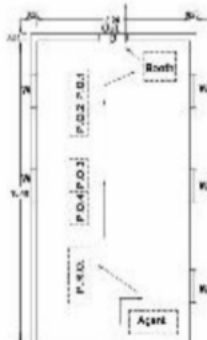

Polling Station Front View

Cad View

Key MAP View

Cad Drawing

key map

சட்டமன்றத் தொகுதியின் எண் மற்றும் பெயர் : 202-ராஜபாளையம் மற்றும் பெயர் 1-இராஜபாளையம் (ந), வார்டு 20 தென்காசி ரோடு பிரிவு எண் மற்றும் பெயர்