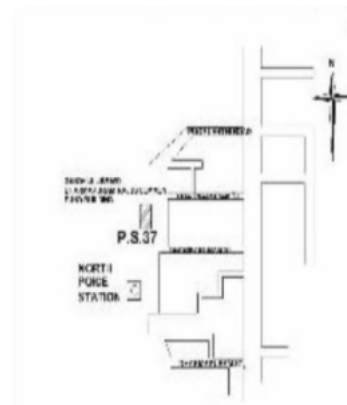

Polling Station Front View

Cad View

Key MAP View

Cad Drawing

key map

சட்டமன்றத் தொகுதியின் எண் மற்றும் பெயர் : 202-ராஜபாளையம் மற்றும் பெயர் 1-இராஜபாளையம் (ந), வார்டு 20 தென்காசி ரோடு பிரிவு எண் மற்றும் பெயர்