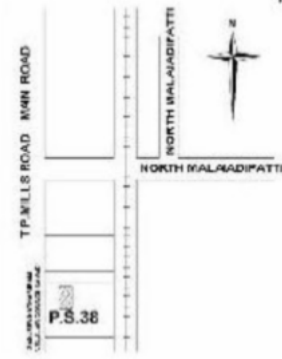

Google Map View

Polling Station Building Front View

Polling Station Front View

Cad View

Cad Drawing

Key MAP View

key map

1 பெயர் : ராமசாமி தந்தை பெயர்: திருவேங்கடப்பநாயக்கர் வீட்டு எண் : 1 வயது : 67 பாலினம் : ஆண்	GRV1322429 Photo is available	2 பெயர் : உமாமகேஸ்வரி கணவர் பெயர்: ராமசாமி வீட்டு எண் : 1 வயது : 62 பாலினம் : பெண்	GRV1322437 Photo is available	3 பெயர் : ஆனந்தகண்ணன் தந்தை பெயர்: ராமசாமி வீட்டு எண் : 1 வயது : 46 பாலினம் : ஆண்	GRV1629492 Photo is available
4 பெயர் : காயத்ரிதேவி தந்தை பெயர்: ராமசாமி வீட்டு எண் : 1 வயது : 44 பாலினம் : பெண்	GRV1643816 Photo is available	5 பெயர் : மாரிமுத்து தந்தை பெயர்: அழகு வீட்டு எண் : 1A2 வயது : 35 பாலினம் : ஆண்	SKU0583948 Photo is available	6 பெயர் : ராமயாலட்சுமி தந்தை பெயர்: இளங்கோவன் வீட்டு எண் : 1A-3-1 வயது : 35 பாலினம் : பெண்	SKU1059898 Photo is available
7 பெயர் : நிருபன்சக்கரவர்த்தி தந்தை பெயர்: முருகன் வீட்டு எண் : 1B3 வயது : 31 பாலினம் : ஆண்	SKU1132554 Photo is available	8 பெயர் : இசக்கியம்மாள் கணேசன் கணவர் பெயர்: கணேசன் வீட்டு எண் : 1பி4 வயது : 45 பாலினம் : பெண்	SKU2374668 Photo is available	9 பெயர் : புளுகாண்டி தந்தை பெயர்: கோவிந்தன் வீட்டு எண் : 1E1 வயது : 69 பாலினம் : ஆண்	SKU0964528 Photo is available
10 பெயர் : சாந்தி கணவர் பெயர்: புளுகாண்டி வீட்டு எண் : 1E1 வயது : 61 பாலினம் : பெண்	SKU0964619 Photo is available	11 பெயர் : கரிகாலன் தந்தை பெயர்: புளுகாண்டி வீட்டு எண் : 1E1 வயது : 33 பாலினம் : ஆண்	SKU1059864 Photo is available	12 பெயர் : பன்னீர்செல்வம் தந்தை பெயர்: சின்னதுரை வீட்டு எண் : 1f வயது : 69 பாலினம் : ஆண்	SKU0807594 Photo is available
13 பெயர் : ரத்னமாலா கணவர் பெயர்: பன்னீர்செல்வம் வீட்டு எண் : 1f வயது : 59 பாலினம் : பெண்	SKU0808428 Photo is available	14 பெயர் : சிவா தந்தை பெயர்: இளங்கோ வீட்டு எண் : 2 வயது : 28 பாலினம் : ஆண்	SKU1422617 Photo is available	15 பெயர் : அஸ்விந்த் தந்தை பெயர்: இளங்கோ வீட்டு எண் : 2-5 வயது : 29 பாலினம் : ஆண்	SKU1232230 Photo is available
16 பெயர் : இளங்கோ தாயின் பெயர்: கார்மேகம் வீட்டு எண் : 2-6 வயது : 52 பாலினம் : ஆண்	SKU1670538 Photo is available	17 பெயர் : சரோஜினி கணவர் பெயர்: சுந்தரராஜன் வீட்டு எண் : 2B வயது : 76 பாலினம் : பெண்	SKU0427922 Photo is available	18 பெயர் : மீனாட்சிசுந்தரம் இதரர் பெயர்: பொன்னுத்தாய் வீட்டு எண் : 3 வயது : 46 பாலினம் : ஆண்	SKU0426205 Photo is available
19 பெயர் : மலர்விழி கணவர் பெயர்: விவேகானந்தன் வீட்டு எண் : 3 வயது : 43 பாலினம் : பெண்	SKU0583955 Photo is available	20 பெயர் : ராஜாத்தி கணவர் பெயர்: காளிமுத்து வீட்டு எண் : 3 வயது : 39 பாலினம் : பெண்	SKU0808410 Photo is available	21 பெயர் : சுந்தரம்பிள்ளை தந்தை பெயர்: நீராத்திலிங்கம் வீட்டு எண் : 5 வயது : 80 பாலினம் : ஆண்	SKU1670553 Photo is available
22 பெயர் : பாலம்மாள் தாயின் பெயர்: சுந்தரம்பிள்ளை வீட்டு எண் : 5 வயது : 75 பாலினம் : பெண்	GRV2237162 Photo is available	23 பெயர் : அழகு தந்தை பெயர்: செல்லையாபிள்ளை வீட்டு எண் : 5 வயது : 62 பாலினம் : ஆண்	GRV5288048 Photo is available	24 பெயர் : சுப்புலட்சுமி கணவர் பெயர்: அழகு வீட்டு எண் : 5 வயது : 55 பாலினம் : பெண்	SKU1670561 Photo is available
25 பெயர் : முருகேஸ்வரி தாயின் பெயர்: சுந்தரம்பிள்ளை வீட்டு எண் : 5 வயது : 53 பாலினம் : பெண்	GRV2237154 Photo is available	26 பெயர் : செல்வராஜ் தந்தை பெயர்: அழகு வீட்டு எண் : 5 வயது : 39 பாலினம் : ஆண்	GRV5287909 Photo is available	27 பெயர் : மஞ்சளா கணவர் பெயர்: இளங்கோ வீட்டு எண் : 6 வயது : 53 பாலினம் : பெண்	GRV1322502 Photo is available
28 பெயர் : முருகானந்தம் தந்தை பெயர்: சண்முகம் வீட்டு எண் : 8 வயது : 44 பாலினம் : ஆண்	SKU0808196 Photo is available	29 பெயர் : அன்னலட்சுமி கணவர் பெயர்: முருகானந்தம் வீட்டு எண் : 8 வயது : 43 பாலினம் : பெண்	SKU1168293 Photo is available	30 பெயர் : இந்துராணி தந்தை பெயர்: தினகரபாண்டியன் வீட்டு எண் : 8 வயது : 33 பாலினம் : பெண்	SKU0720045 Photo is available