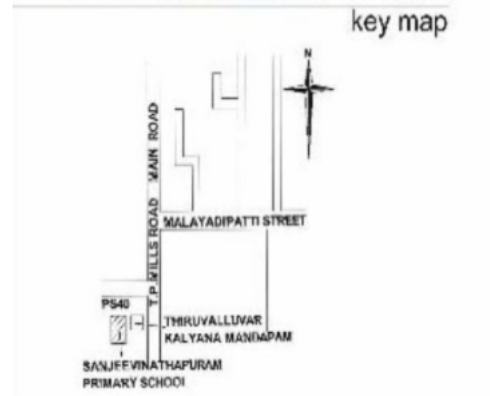

Cad View

Key MAP View