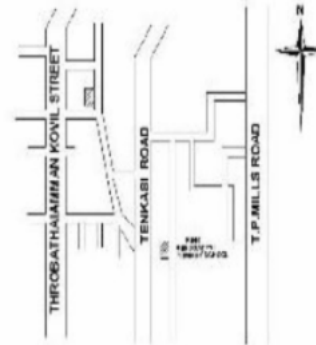

Google Map View

Polling Station Building Front View

Polling Station Front View

Cad View

Key MAP View

Cad Drawing

key map

1 பெயர் : பேபி கணவர் பெயர்: சங்கர் வீட்டு எண் : 1 வயது : 64 பாலினம் : பெண்	SKU0432393 Photo is available	2 பெயர் : சண்முகசுந்தரி தந்தை பெயர்: -சண்முகம் வீட்டு எண் : 1 வயது : 43 பாலினம் : பெண்	SKU0432617 Photo is available	3 பெயர் : புதியராசா தந்தை பெயர்: காந்தி வீட்டு எண் : 1 வயது : 42 பாலினம் : ஆண்	SKU0432468 Photo is available
4 பெயர் : பாஸ்கர் தந்தை பெயர்: காந்தி வீட்டு எண் : 1 வயது : 36 பாலினம் : ஆண்	SKU0432476 Photo is available	5 பெயர் : முத்தையா தந்தை பெயர்: பெரியசாமி வீட்டு எண் : 2 வயது : 62 பாலினம் : ஆண்	SKU0431965 Photo is available	6 பெயர் : சுப்புலட்சுமி என்ற சுமதி தாயின் பெயர்: ராசு வீட்டு எண் : 2 வயது : 55 பாலினம் : பெண்	SKU0432252 Photo is available
7 பெயர் : சக்திவேல் தந்தை பெயர்: தளபதி வீட்டு எண் : 2 வயது : 53 பாலினம் : ஆண்	SKU0432070 Photo is available	8 பெயர் : செல்லம்மாள் தந்தை பெயர்: சுந்தரம் வீட்டு எண் : 2 வயது : 52 பாலினம் : பெண்	SKU0432237 Photo is available	9 பெயர் : கோமதி தந்தை பெயர்: சக்திவேல் வீட்டு எண் : 2 வயது : 50 பாலினம் : பெண்	SKU0432088 Photo is available
10 பெயர் : கந்தம்மாள் கணவர் பெயர்: இராமசாமி வீட்டு எண் : 3 வயது : 73 பாலினம் : பெண்	SKU1802164 Photo is available	11 பெயர் : சுமதி தந்தை பெயர்: இராமசாமி வீட்டு எண் : 3 வயது : 41 பாலினம் : பெண்	GRV2232585 Photo is available	12 பெயர் : வண்ணமுத்துகுமார் தந்தை பெயர்: சபாச்சரம் பிள்ளை வீட்டு எண் : 3as வயது : 29 பாலினம் : ஆண்	SKU1234608 Photo is available
13 பெயர் : லோகநாதன் தந்தை பெயர்: ராஜேந்திரன் வீட்டு எண் : 4-108 வயது : 37 பாலினம் : ஆண்	SKU0670943 Photo is available	14 பெயர் : முத்துலட்சுமி கணவர் பெயர்: சக்திவேல் வீட்டு எண் : 4/122 வயது : 29 பாலினம் : பெண்	SKU1477215 Photo is available	15 பெயர் : சுந்தரி தந்தை பெயர்: சொந்தில்குமார் வீட்டு எண் : 5 வயது : 42 பாலினம் : பெண்	SKU0431833 Photo is available
16 பெயர் : ஜெயா கணவர் பெயர்: சுப்பாராமன் வீட்டு எண் : 6 வயது : 53 பாலினம் : பெண்	SKU0811810 Photo is available	17 பெயர் : சுரேஸ்குமார் தந்தை பெயர்: சீதாராமபிள்ளை வீட்டு எண் : 6 வயது : 42 பாலினம் : ஆண்	GRV2236610 Photo is available	18 பெயர் : கற்பகலக்ஷ்மி கணவர் பெயர்: சுரேஷ்குமார் வீட்டு எண் : 6 வயது : 34 பாலினம் : பெண்	SKU2225928 Photo is available
19 பெயர் : பிரசன்னா தந்தை பெயர்: சின்னச்சாமி வீட்டு எண் : 6 வயது : 31 பாலினம் : ஆண்	SKU0967448 Photo is available	20 பெயர் : கிஷோர் . தந்தை பெயர்: ராஜா . வீட்டு எண் : 6 வயது : 24 பாலினம் : ஆண்	SKU2180941 Photo is available	21 பெயர் : சுப்புலட்சுமி கணவர் பெயர்: சீதாராம பிள்ளை வீட்டு எண் : 7 வயது : 68 பாலினம் : பெண்	SKU1802172 Photo is available
22 பெயர் : ராஜா தந்தை பெயர்: சீதாராமபிள்ளை வீட்டு எண் : 7 வயது : 49 பாலினம் : ஆண்	SKU1802180 Photo is available	23 பெயர் : அமரஜோதி கணவர் பெயர்: ராஜா வீட்டு எண் : 7 வயது : 46 பாலினம் : பெண்	GRV4777272 Photo is available	24 பெயர் : மாதுபாலா ராஜா தந்தை பெயர்: ராஜா ராஜா வீட்டு எண் : 7 வயது : 20 பாலினம் : பெண்	SKU2347193 Photo is available
25 பெயர் : விக்னேஷ் தந்தை பெயர்: சுப்பையா வீட்டு எண் : 8A வயது : 32 பாலினம் : ஆண்	SKU0807867 Photo is available	26 பெயர் : தமிழ்ச்செல்வி தந்தை பெயர்: நடராஜன் வீட்டு எண் : 9 வயது : 63 பாலினம் : பெண்	SKU0812214 Photo is available	27 பெயர் : ராம்குமார் தந்தை பெயர்: சின்னச்சாமி வீட்டு எண் : 9 வயது : 33 பாலினம் : ஆண்	SKU0811802 Photo is available
S 28 பெயர் : சரவணன் தந்தை பெயர்: அருணாசலம் வீட்டு எண் : 9 வயது : 33 பாலினம் : ஆண்	SKU0723676 Photo is available	29 பெயர் : ச நித்யதர்ஷினி தந்தை பெயர்: சரவண குமார் வீட்டு எண் : 9/69 வயது : 19 பாலினம் : பெண்	SKU2441152 Photo is available	# 30 பெயர் : சித்ரா முனியசாமி தந்தை பெயர்: முனியசாமி வீட்டு எண் : 10 வயது : 57 பாலினம் : பெண்	SKU0431858 Photo is available