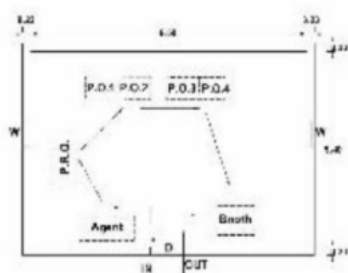

Cad View

Cad Drawing