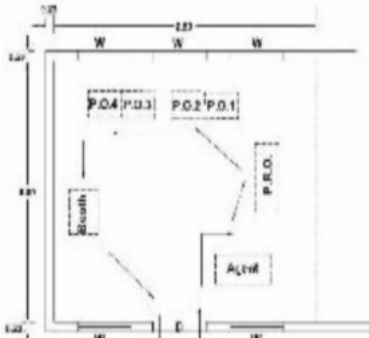

Google Map View

Polling Station Building Front View

Polling Station Front View

Cad View

Key MAP View

Cad Drawing

key map

சட்டமன்றத் தொகுதியின் எண் மற்றும் பெயர் : 202-ராஜபாளையம் மற்றும் பெயர் 1-இராஜபாளையம் (ந), வார்டு 7 பெரியகடை பஜார்